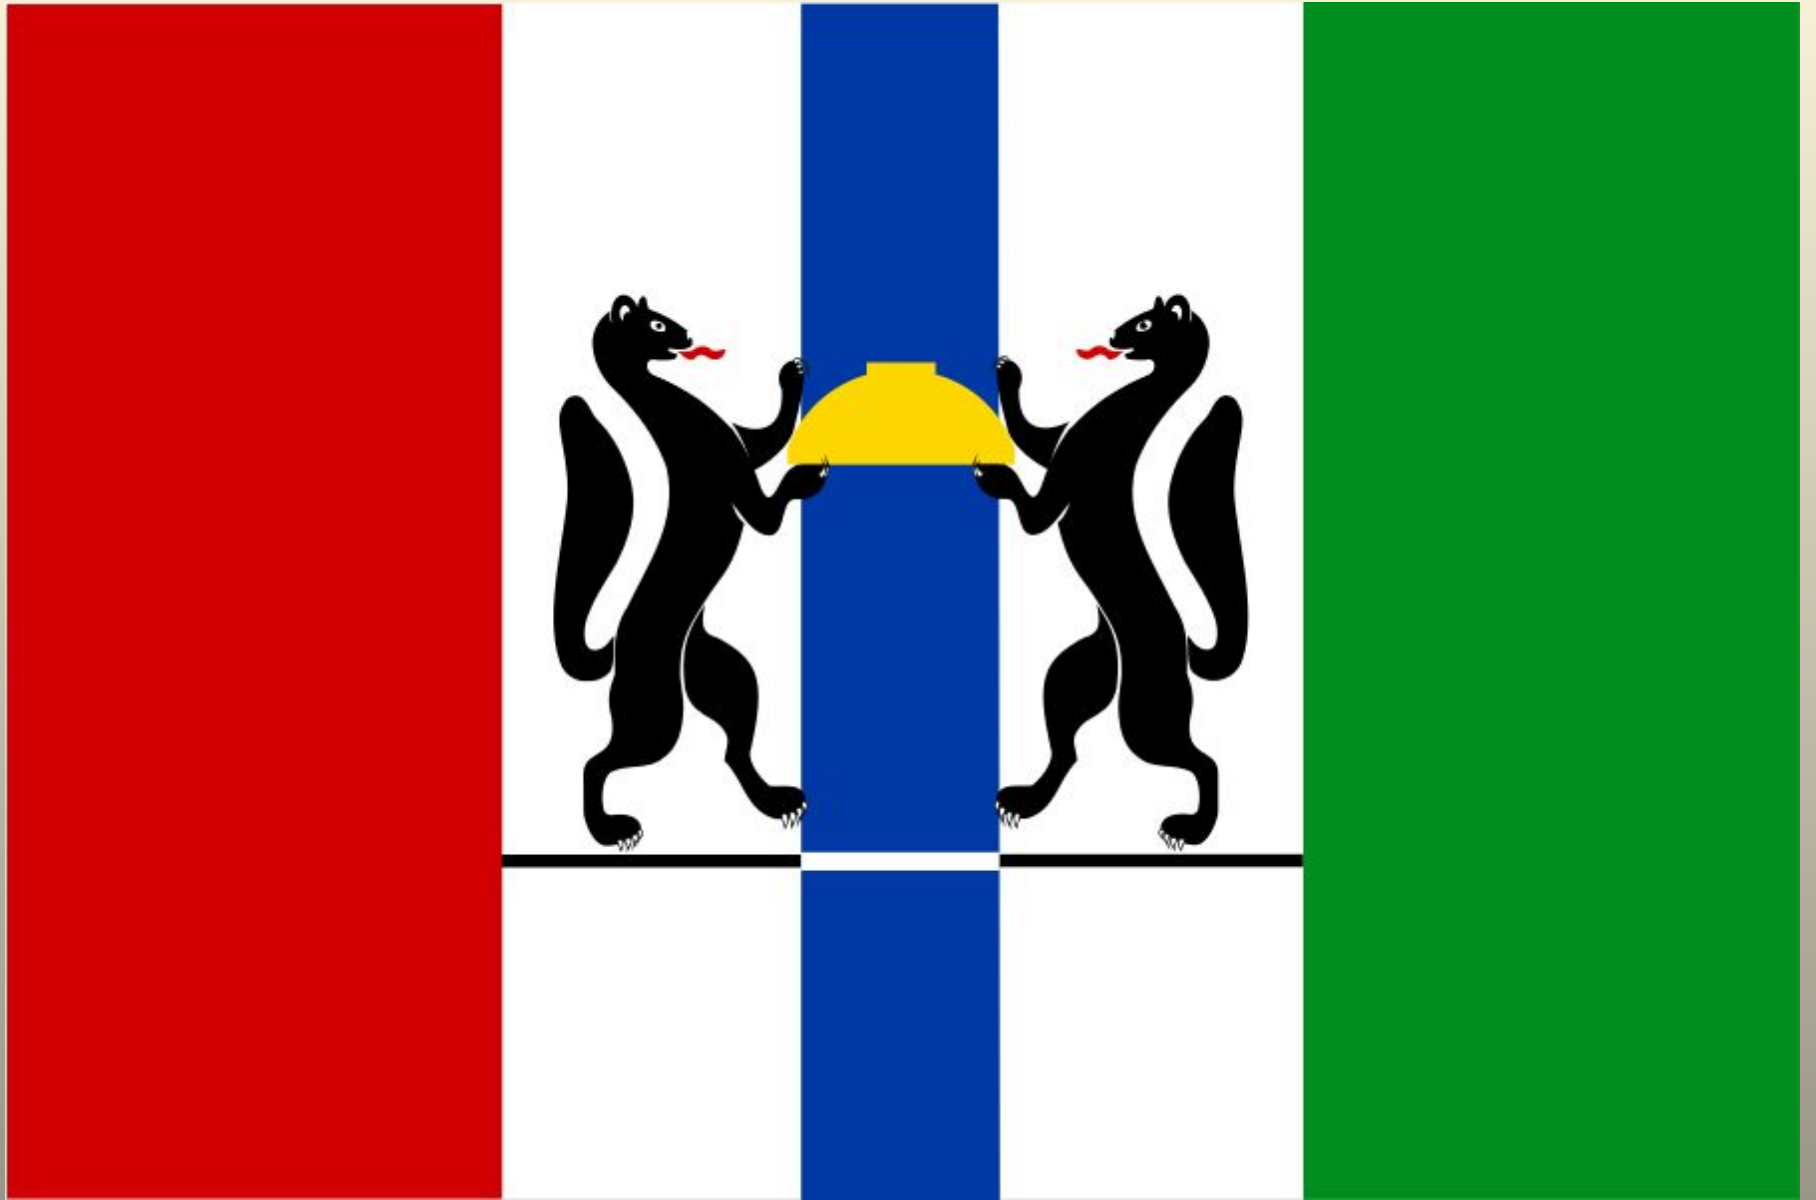

На карте это выглядит так:

Наша область, как и любая другая, имеет свой герб и флаг.

Герб

Флаг

Два чёрных соболя символизируют преемственность поколений, традиции, историческую память.

Белый цвет говорит об особенном характере сибиряков, об их стойкости. Так же является цветом снега.

Лазоревая полоса по центру – река Обь.

Узкий чёрный пояс – ветка железной дороги, благодаря строительству которой появился наш город.

Белая полоска – железнодорожный мост через реку.

На что похож золотой предмет, который держат соболя?

Этот предмет очень похож на каравай с солонкой. Символ щедрости, гостеприимства и широкой души сибиряков.

Так же он похож на крышу Оперного театра. Символ славной истории области, богатейшей культуры и искусства, образования.

На флаге добавились красная и зелёная полосы.

Красный цвет – символ мужества, отваги, памяти о героизме новосибирцев, защищавших Родину в Великой Отечественной войне.

Зелёный цвет – символ надежды, щедрости сибирской земли, природного разнообразия и красоты.