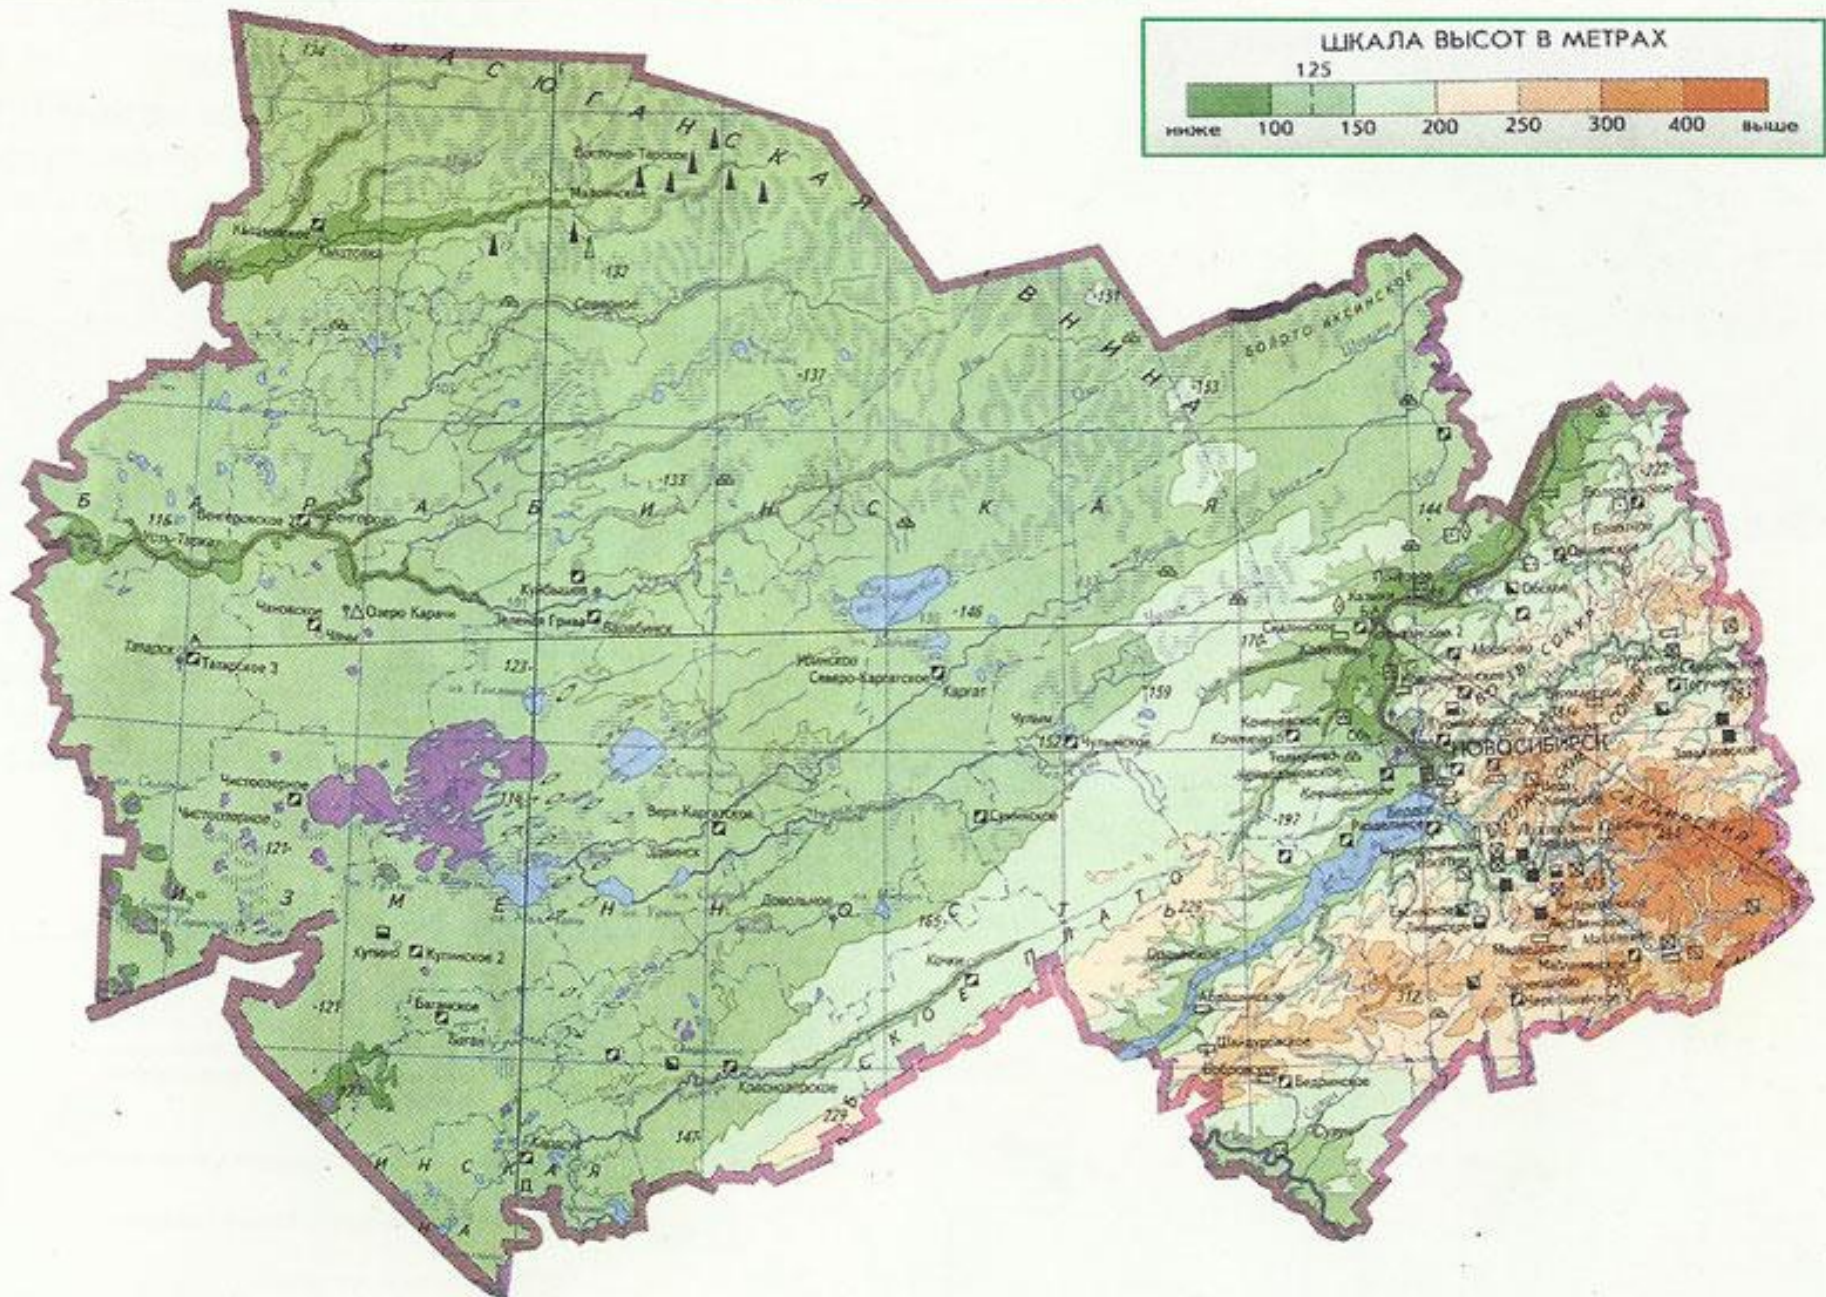

Лазоревая полоса по центру – река Обь.

Узкий чёрный пояс – ветка железной дороги, благодаря строительству которой появился наш город.

Белая полоска – железнодорожный мост через реку.

На что похож золотой предмет, который держат соболя?

На флаге добавились красная и зелёная полосы.

Красный цвет – символ мужества, отваги, памяти о героизме новосибирцев, защищавших Родину в Великой Отечественной войне.

Зелёный цвет – символ надежды, щедрости сибирской земли, природного разнообразия и красоты.

Через нашу область проходит очень крупная река.

Как она называется?

Какие ещё реки Новосибирской области вы знаете?

Также на территории Новосибирской области много небольших речек и озёр.

Рельеф местности достаточно разнообразный и интересный. Это равнины, поля, леса, болота и горы.

Больше всего равнин и полей.

Гор совсем немного.

ШКАЛА ВЫСОТ В МЕТРАХ

Спасибо за внимание