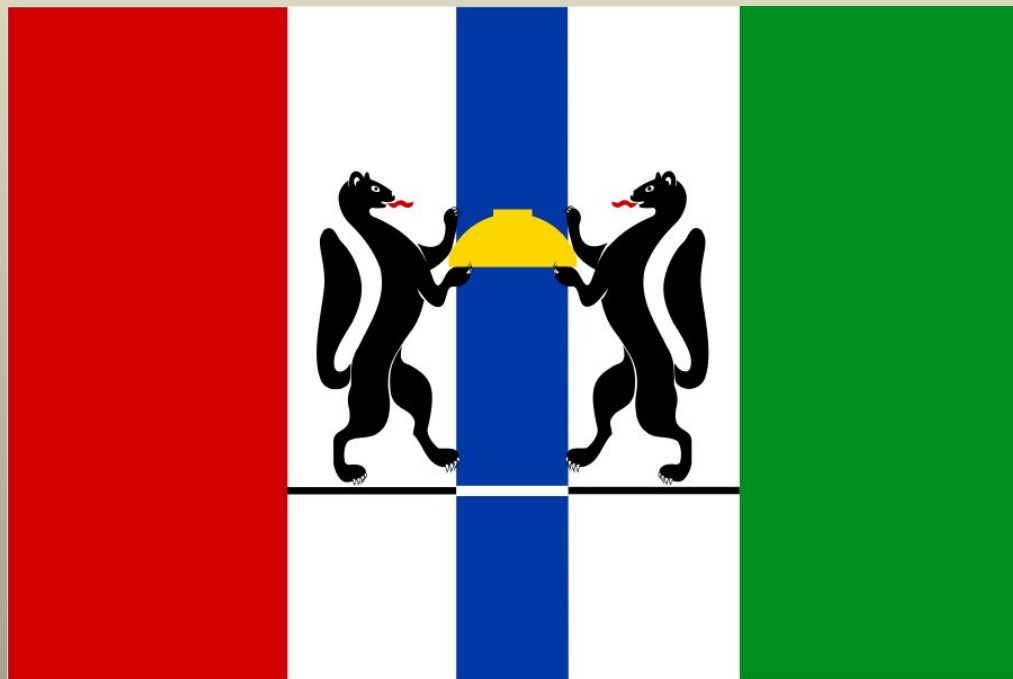

Наша область называется Новосибирская. Самый большой город в области и областной центр – это наш город. Новосибирск.

Вот так на карте большой страны выглядит наша область:

Новосибирская область разделена на районы.
Таких районов у нас 30.

На карте это выглядит так:

Наша область, как и любая другая, имеет свой герб и флаг.

Герб

Флаг

Два чёрных соболя символизируют преемственность поколений, традиции, историческую память.

Белый цвет говорит об особенном характере сибиряков, об их стойкости. Так же является цветом снега.

Лазоревая полоса по центру – река Обь.

Узкий чёрный пояс – ветка железной дороги, благодаря строительству которой появился наш город.

Белая полоска – железнодорожный мост через реку.

На что похож золотой предмет, который держат соболя?

На флаге добавились красная и зелёная полосы.

Красный цвет – символ мужества, отваги, памяти о героизме новосибирцев, защищавших Родину в Великой Отечественной войне.

Зелёный цвет – символ надежды, щедрости сибирской земли, природного разнообразия и красоты.