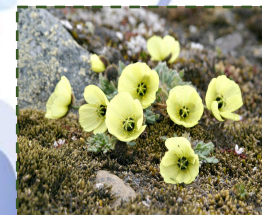

# *Растительный мир Арктики*

1-4 класс

*Автор : Зобнина Ирина Евгеньевна,  
учитель начальных классов  
школы- лицея № 101  
г.Караганды*

Постарайся, угадай,  
Что это за край:  
Всё кругом белым-бело,  
Снегом белым замело,  
Валит снег из низкой тучи,  
День и ночь мороз трескучий,  
Ветра свист, метелей вой,  
Край холодный, ледяной!

**Давайте познакомимся с некоторыми арктическими растениями.**

**Если Вы нажмёте на маленькое изображение, то сможете рассмотреть их получше.**

# Ягель

Полярный мак

Карликовая ива

# Солнцецвет

Морошка