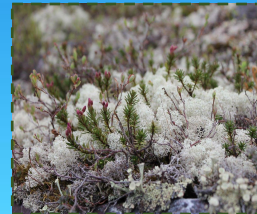

# *Растительный мир Арктики*

1-4 класс

*Автор : Зобнина Ирина Евгеньевна,  
учитель начальных классов  
школы- лицея № 101  
г.Караганды*

Постарайся, угадай,  
Что это за край:  
Всё кругом белым-бело,  
Снегом белым замело,  
Валит снег из низкой тучи,  
День и ночь мороз трескучий,  
Ветра свист, метелей вой,  
Край холодный, ледяной!

**Давайте познакомимся с некоторыми арктическими растениями.**

**Если Вы нажмёте на маленькое изображение, то сможете рассмотреть их получше.**

# Ягель

Полярный мак

Карликовая ива

# Солнцецвет

Морошка