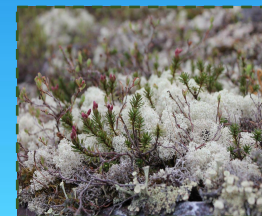

# *Растительный мир Арктики*

1-4 класс

*Автор : Зобнина Ирина Евгеньевна,  
учитель начальных классов  
школы- лицея № 101  
г.Караганды*

Постарайся, угадай,  
Что это за край:  
Всё кругом белым-бело,  
Снегом белым замело,  
Валит снег из низкой тучи,  
День и ночь мороз трескучий,  
Ветра свист, метелей вой,  
Край холодный, ледяной!

**Давайте познакомимся с некоторыми арктическими растениями.**

**Если Вы нажмёте на маленькое изображение, то сможете рассмотреть их получше.**

# Ягель

Полярный мак

Карликовая ива

# Солнцецвет

Морошка