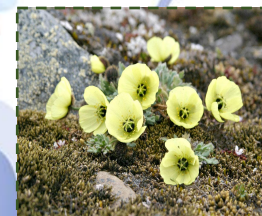

# *Растительный мир Арктики*

1-4 класс

*Автор : Зобнина Ирина Евгеньевна,  
учитель начальных классов  
школы- лицея № 101  
г.Караганды*

Постарайся, угадай,  
Что это за край:  
Всё кругом белым-бело,  
Снегом белым замело,  
Валит снег из низкой тучи,  
День и ночь мороз трескучий,  
Ветра свист, метелей вой,  
Край холодный, ледяной!

**Давайте познакомимся с некоторыми арктическими растениями.**

**Если Вы нажмёте на маленькое изображение, то сможете рассмотреть их получше.**

# Ягель

Полярный мак

Карликовая ива

# Солнцецвет

Морошка