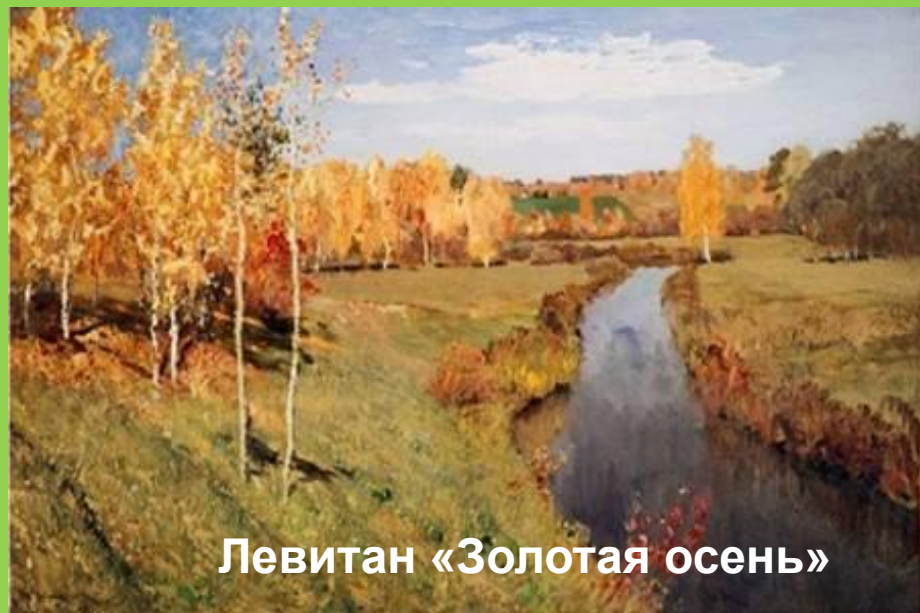

# «Путешествие по лесу»

МБДОУ ЦРР детский сад № 462 г.о.Самара  
Воспитатель: Галочкина Елена Юрьевна

Шишкин «Первый снег»

Левитан «Золотая осень»

Левитан «Ранняя весна»

Шишкин И.И.  
«Утро в сосновом лесу»

# Берегите природу!