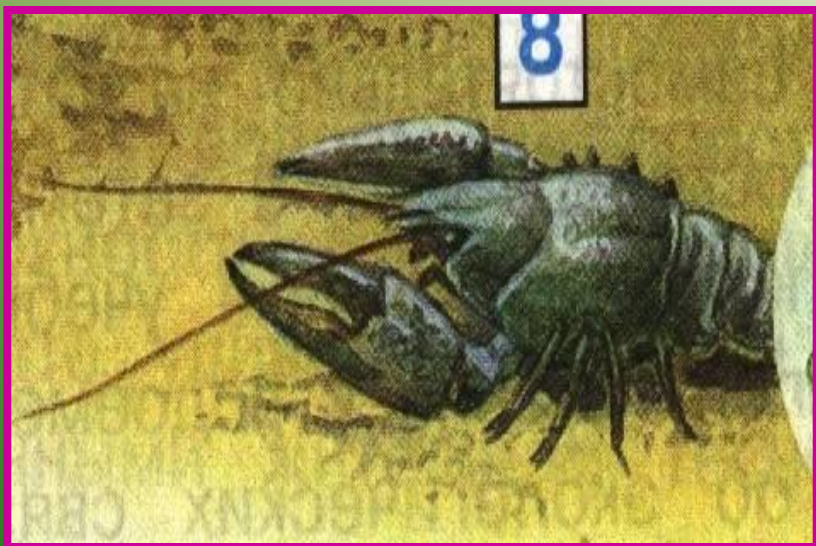

***Жизнь пресного
водоема***

*Поверхность водоема покрыта
маленькими зелеными листочками.
Это растение ряска.*

Растения водоема

рогоз

камыш

Растения водоема

Белая водяная
лилия
(кувшинка)

кубышка

Растения водоема

стрелолист

**Микроскопические
зеленые
водоросли**

Обитатели водоема

Ползает наоборот,
Задом наперед,
Все под водой
Хватает клешней.

У родителей и деток
Вся одежда из монеток.

Обитатели водоема

Хвостом виляет,
Зубаста, а не лает.

У кого глаза
на рогах,
А дом на
спине?

Обитатели водоема

Пестрая крякушка
Ловит лягушек,
Ходит вразвалочку-
Спотыкалочку.

лягушка

Обитатели водоема

**Клоп-
водомерка**

**Жук-
плавунец**