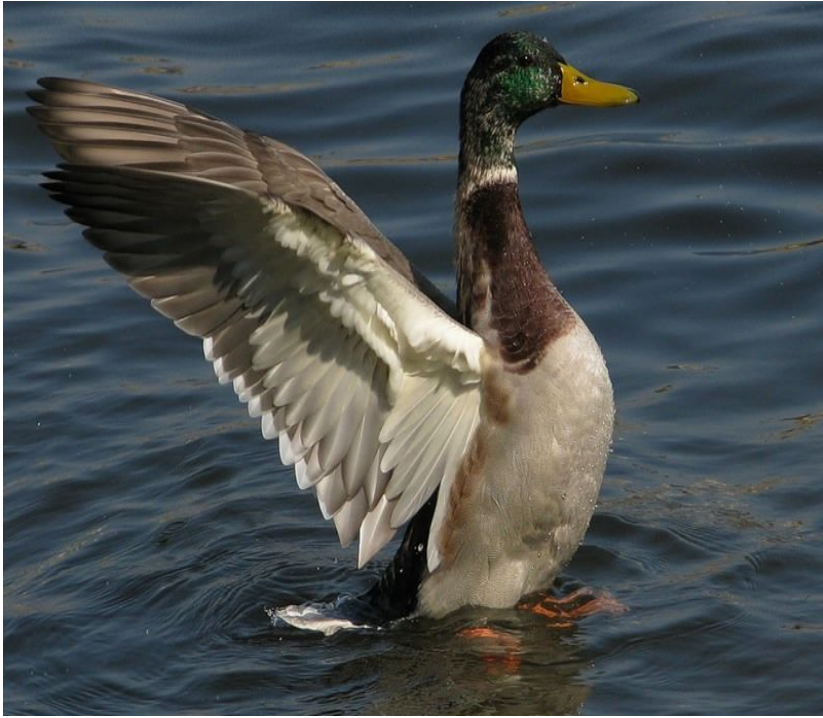

# *Река*

*На поверхности можно увидеть:*

*камыш.*

*рогоз*

*Роль пресных водоемов в жизни различных животных.*

# ЩУКА ОБЫКНОВЕННАЯ

. Спина серо-зеленоватая, бока более светлые. Рот с многочисленными острыми зубами.

Живёт в реках и озёрах, предпочитает места со стоячей или медленно текущей водой.

Поедает рыб, птенцов и крупных насекомых.