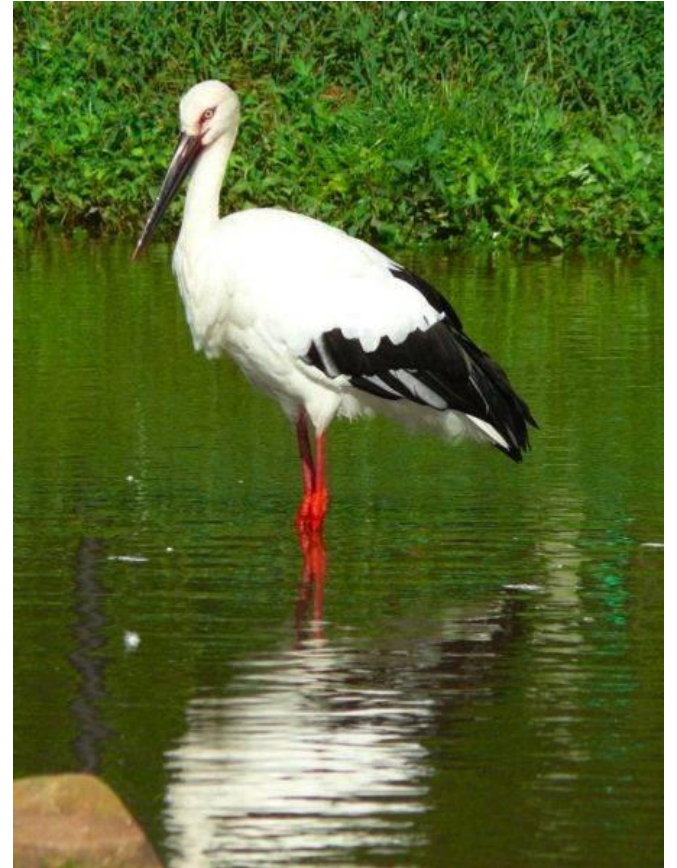

# *Река*

*На поверхности можно увидеть:*

*камыш.*

*рогоз*

*Роль пресных водоемов в жизни различных животных.*

# ЩУКА ОБЫКНОВЕННАЯ

. Спина серо-зеленоватая, бока более светлые. Рот с многочисленными острыми зубами.

Живёт в реках и озёрах, предпочитает места со стоячей или медленно текущей водой.

Поедает рыб, птенцов и крупных насекомых.

# РЕЧНОЙ ОКУНЬ

- Спина тёмно-зелёная, бока зеленовато-жёлтые, брюхо желтоватое, на боках 5-9 полос.
- Окунь живёт в реках, озёрах, прудах.
- Взрослые особи питаются насекомыми, икрой других рыб, и рачками.