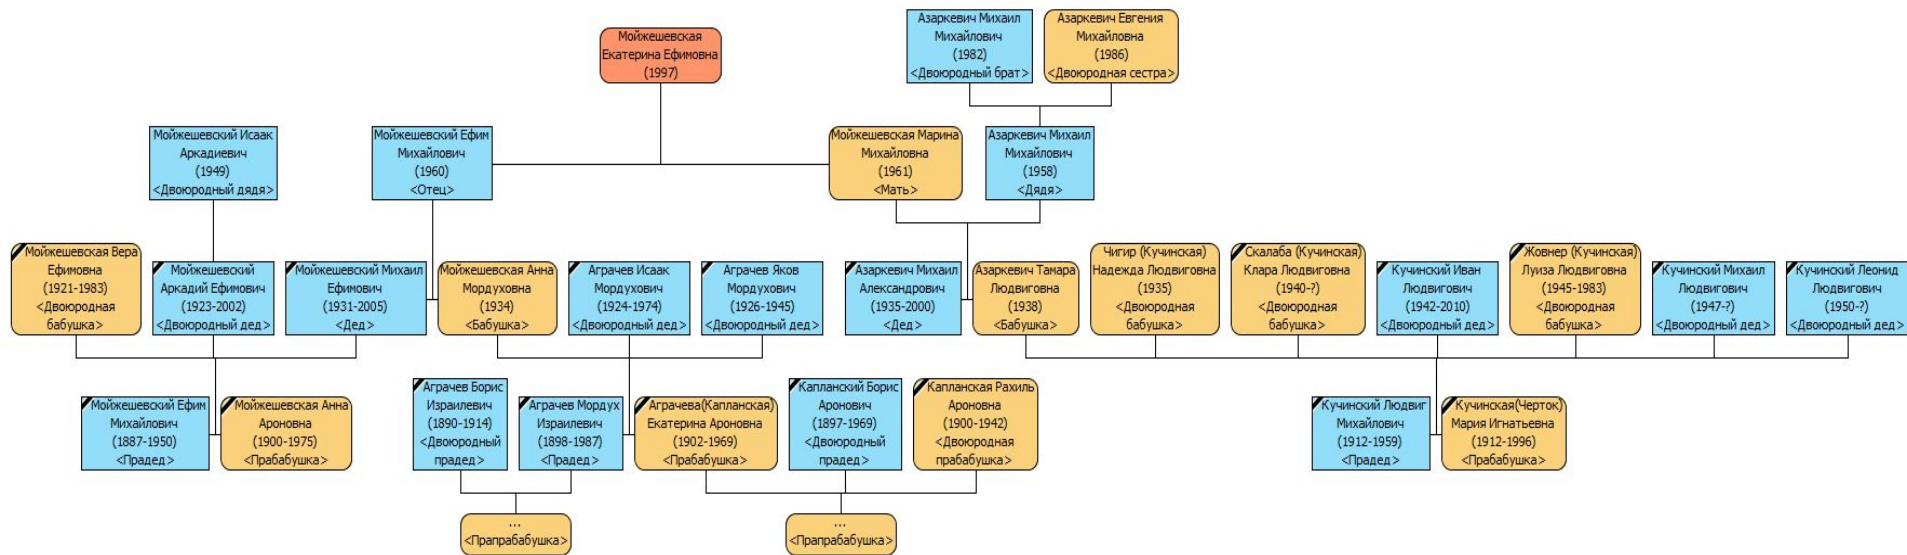

Презентация на тему: «История моей семьи»

Мойжешевская
Екатерина

12.12.12

Древо моей семьи

- Азаркевич Михаил
Александрович
(1935-2000)

- Азаркевич (Кучинская)
Тамара Людвиговна
(1938)

Сиверская 1973

Марк Шагал(1887-1985), известный российский, белорусский и французский художник еврейского происхождения.