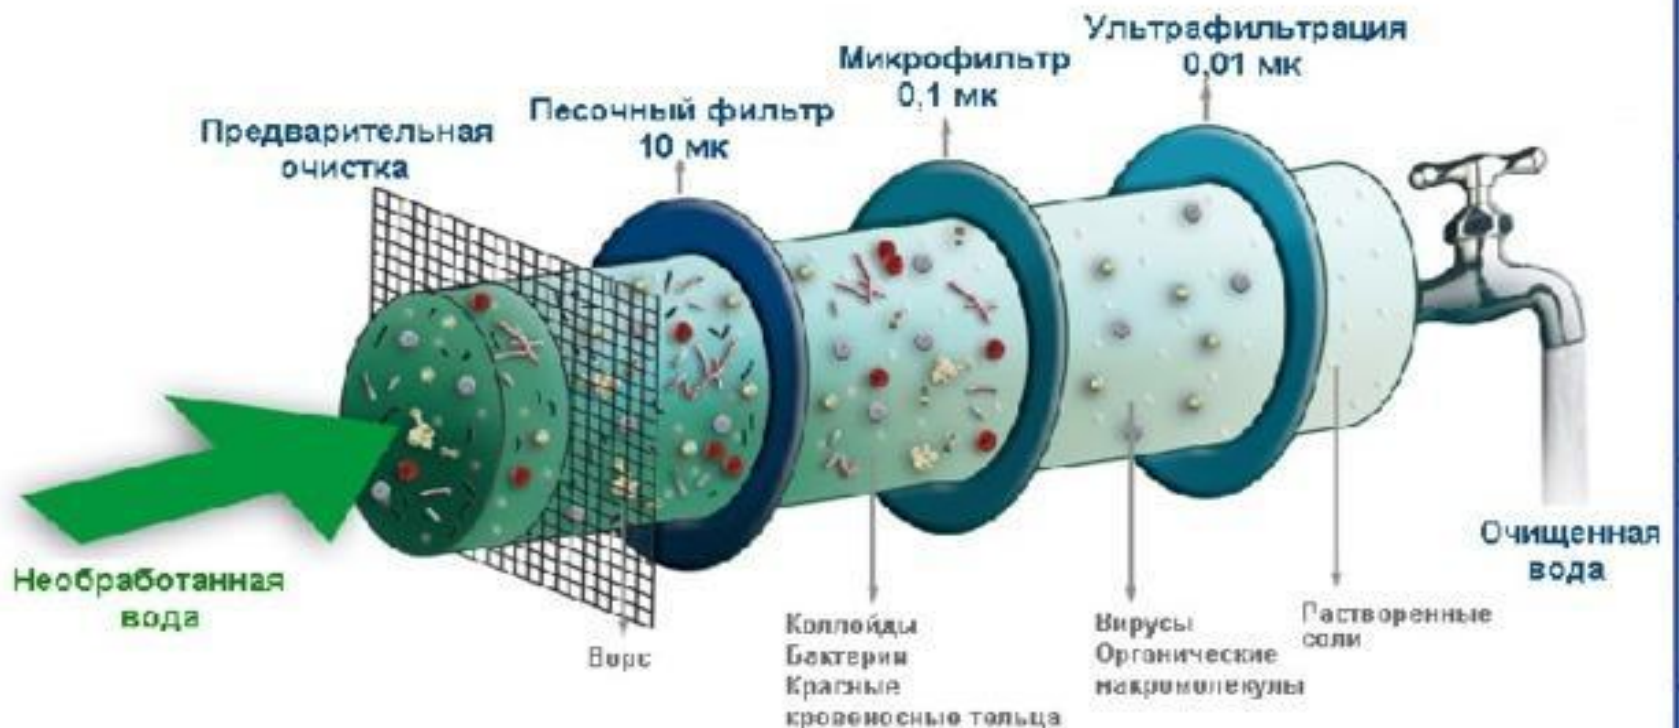

Очищение воды

Выполнил: Ерегина С.В.
Воспитатель МАДОУ **124**

Как вода попадает в кран?

Очистка воды

Очистка воды в быту

В дома вода попадает из подземного водохранилища по специальным трубам. Эти трубы называются водопроводными.

Очистные сооружения

Очистные сооружения

Схема комплекса очистных сооружений

Сначала вода попадает на водоочистительные станции, где с помощью сложных фильтров воду очищают от песка, грязи, разных микробов.

Очищение воды

Очищение воды

Потом вода попадает в водопровод, чтобы стать чистой она проходит через специальные фильтры.

Виды бытовых фильтров

Виды бытовых фильтров

фильтр встроенный

фильтр настольный

фильтр походный