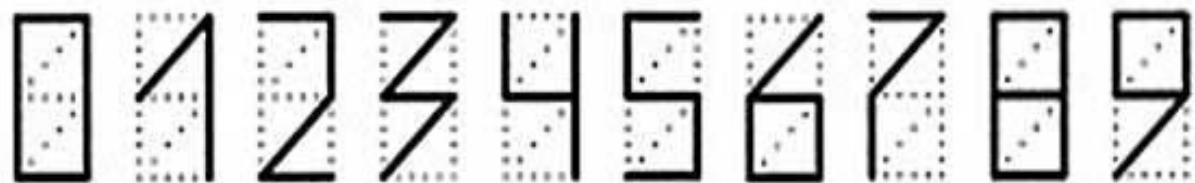

ИНДЕКС

- это указатель, первые три цифры - это код города, ещё три цифры – это номер почтового отделения.

Образец написания цифр индекса