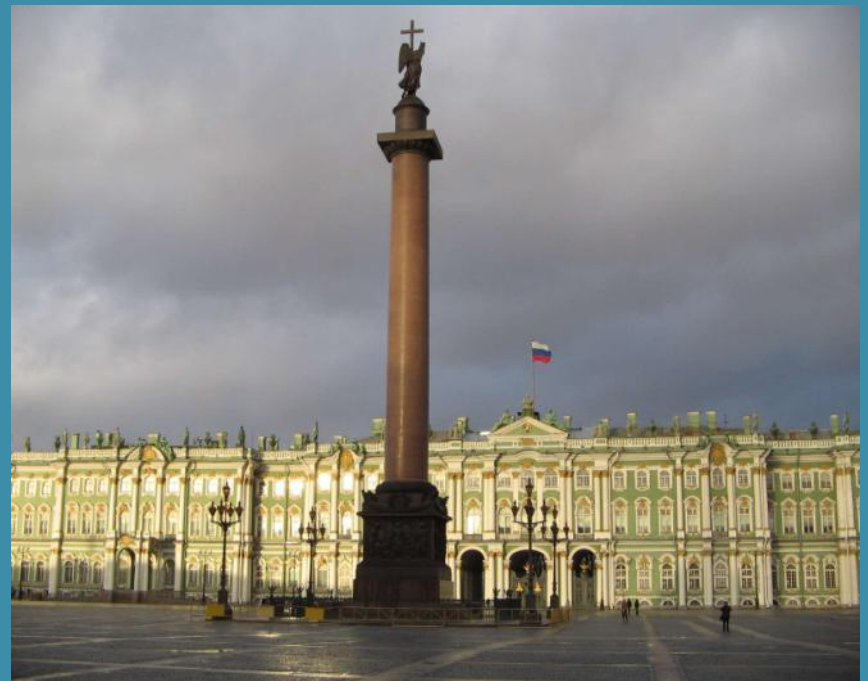

Всемирное природное наследие

Водопад Виктория

Большой Каньон

Долина гейзеров

Озеро Байкал

Алтай – Золотые горы

Национальный парк Серенгети

Всемирное культурное наследие