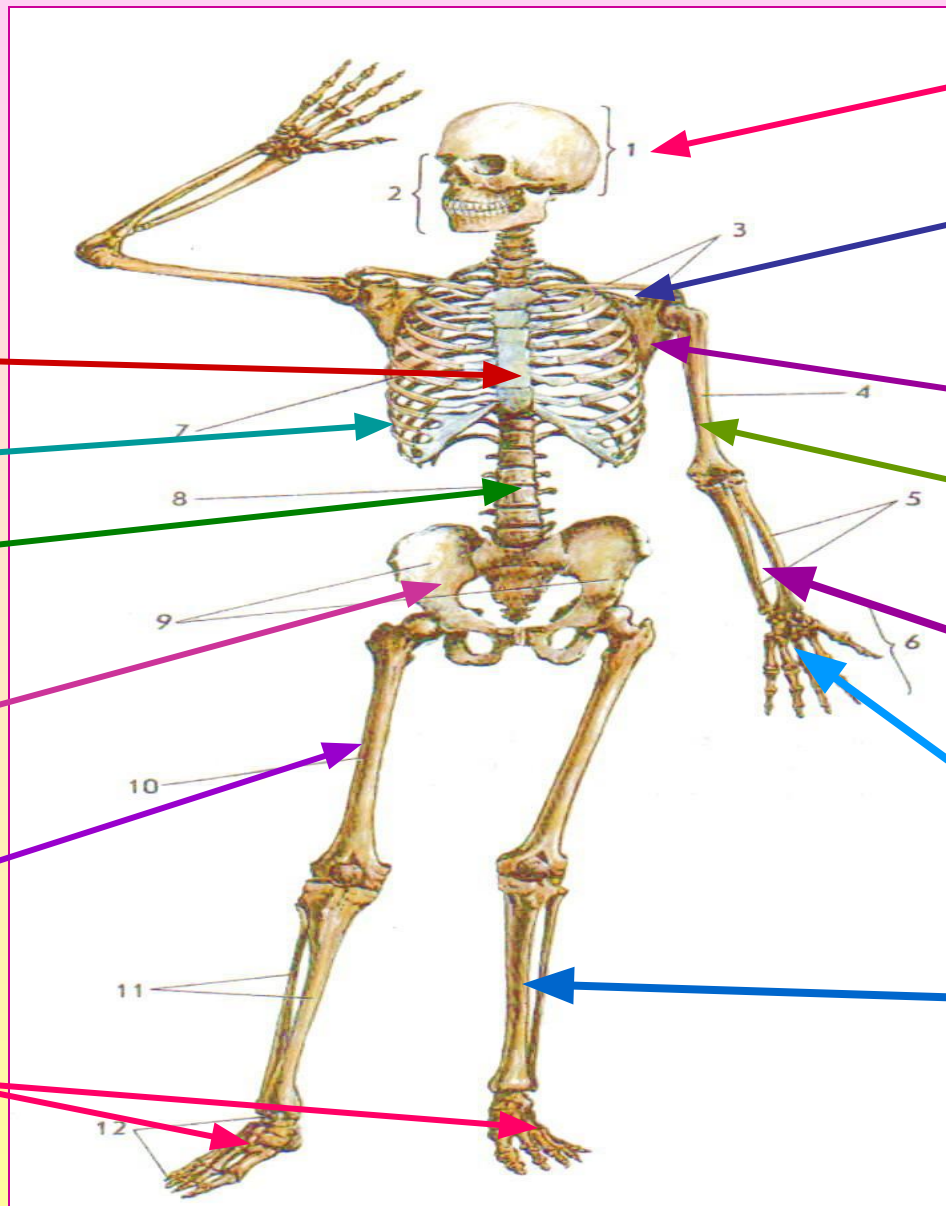

Надёжная опора и защита

Работа выполнена учителем начальных классов
МОУ СОШ №9
Петровой Валентиной Викторовной

Скелет

Обезьяны

Человека

Кости скелета:

Череп

Ключица

Лопатка

Плечо

Предплечье

Кисть

Голень

Грудина

Рёбра

Позвоночник

Таз

Бедро

Стопа

ФОРМА КОСТЕЙ

трубчатые

длинные

плечо
предплечье
бедро
голень

короткие

Искривление позвоночника

Различные кости черепа соединены вместе и образуют прочную сферу. Однако при ударе мозг внутри нее может незначительно смещаться. Из-за неправильного удара головой у футболиста может разболеться голова или даже потерять сознание.