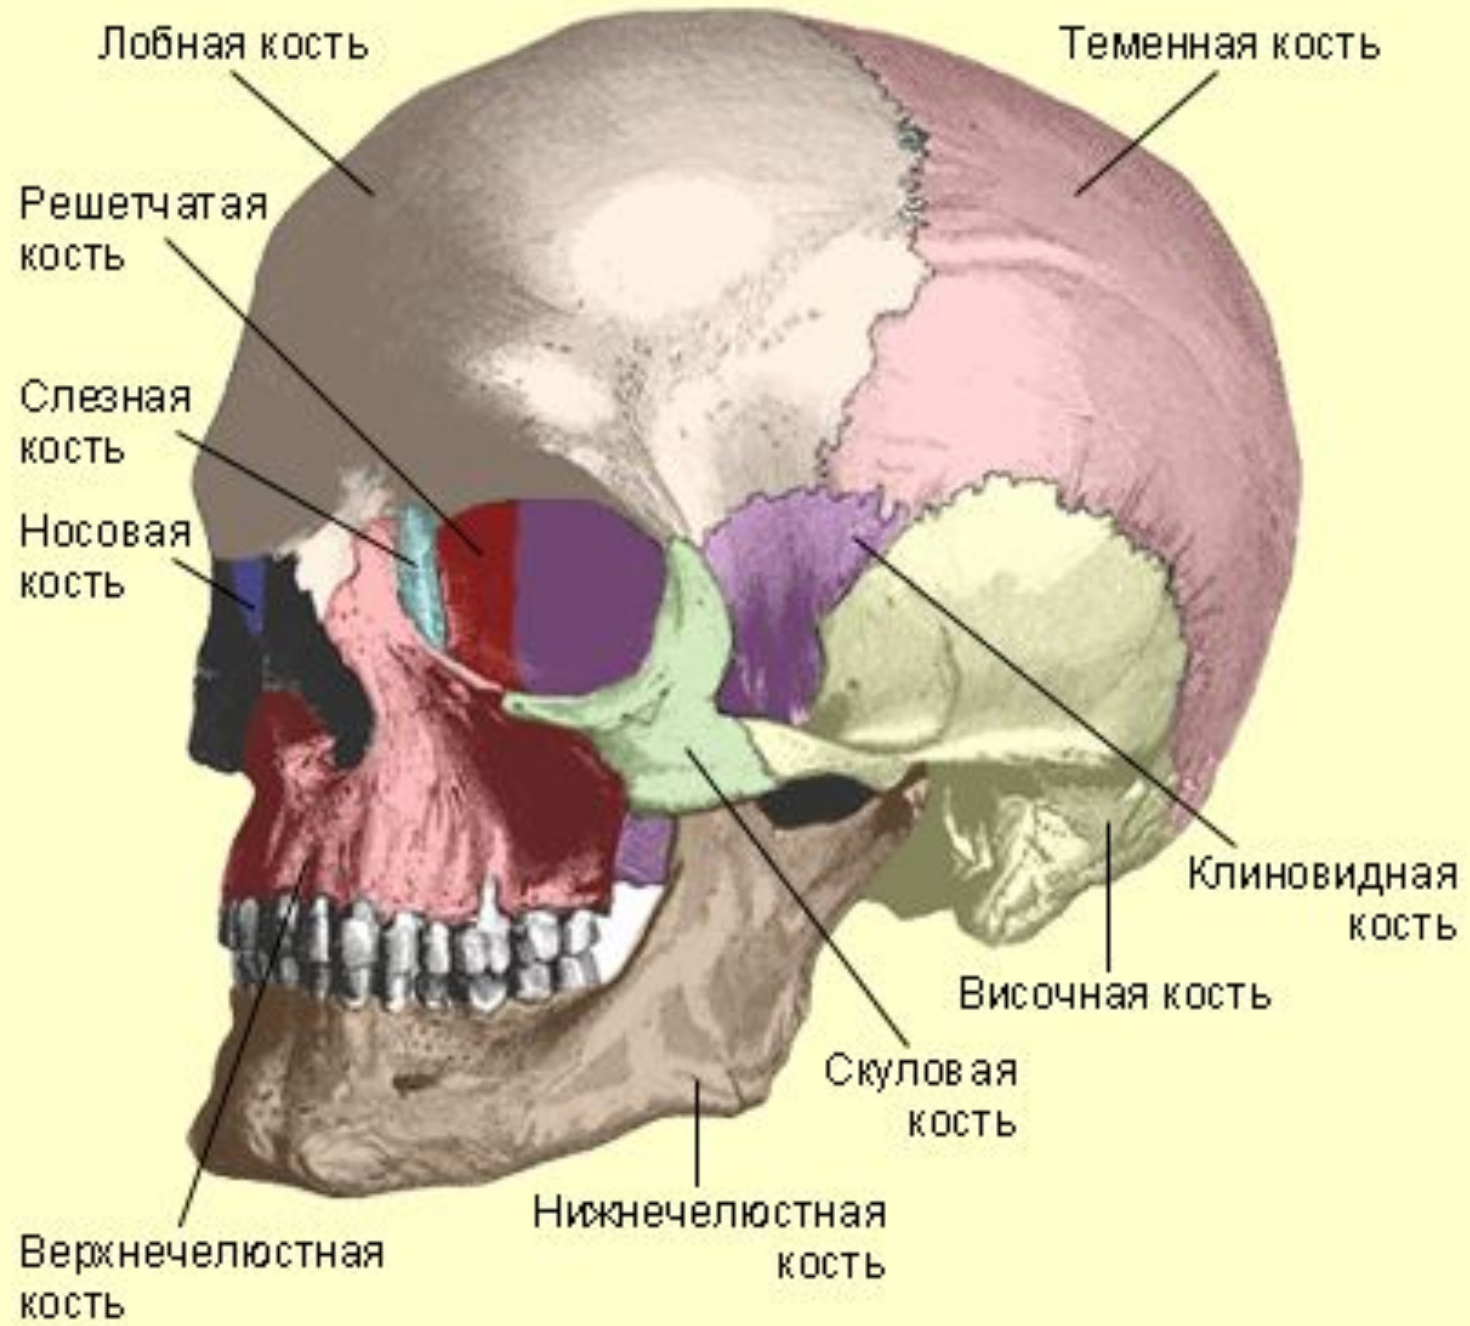

Растут кости человека до 18 – 25 лет.

Позвоночник

Забота о ПОЗВОНОЧНИКЕ

Рис. 27 Односторонняя нагрузка ведет к искривлению позвоночника. Распределение нагрузки на две руки ведет к равномерному вытяжению позвоночника.

Искривление позвоночника

Различные кости черепа соединены вместе и образуют прочную сферу. Однако при ударе мозг внутри нее может незначительно смещаться. Из-за неправильного удара головой у футболиста может разболеться голова или даже потерять сознание.

Череп

Обезьяны

Человека

Это интересно ...

Памятник позвоночнику во Фленсбурге.

Великаны и лилипуты

**Самый высокий человек планеты имел рост 2м 85 м.
Самый маленький лилипут – 48 см.**

Самый маленький человек и женщина с самыми длинными ногами в мире

**В Китае
считается
модным,
если
женщина
имеет
маленькую
ножку**

Юго-Восточная Азия