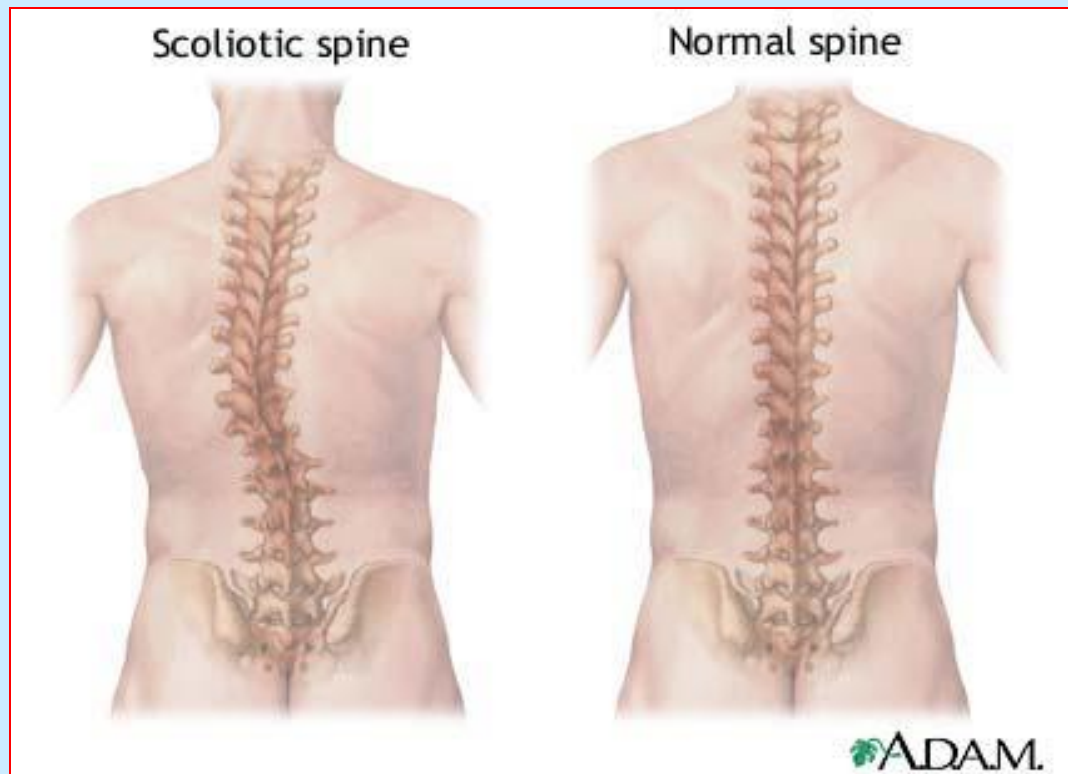

Растут кости человека до 18 – 25 лет.

Позвоночник

Забота о ПОЗВОНОЧНИКЕ

Рис. 27 Односторонняя нагрузка ведет к искривлению позвоночника. Распределение нагрузки на две руки ведет к равномерному вытяжению позвоночника.

Искривление позвоночника

Различные кости черепа соединены вместе и образуют прочную сферу. Однако при ударе мозг внутри нее может незначительно смещаться. Из-за неправильного удара головой у футболиста может разболеться голова или даже потерять сознание.