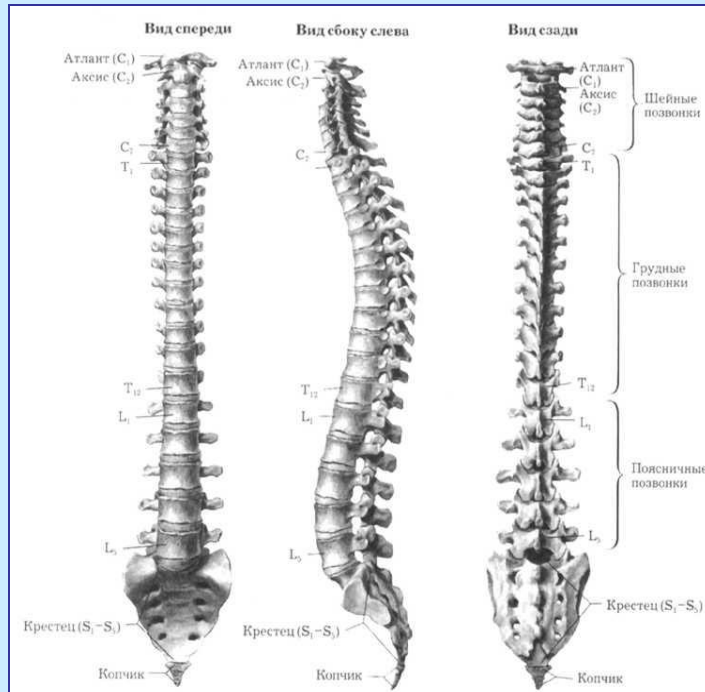

Свойства костей скелета

- Обеспечивают опору тела
- Поддерживают форму тела
- Прочные, упругие, лёгкие (прочность костям придают содержащиеся в них минеральные вещества)

Масса костей скелета взрослого человека около 8 килограммов.

Растут кости человека до 18 – 25 лет.

Позвоночник

Забота о ПОЗВОНОЧНИКЕ

Рис. 27 Односторонняя нагрузка ведет к искривлению позвоночника. Распределение нагрузки на две руки ведет к равномерному вытяжению позвоночника.

Искривление позвоночника

Различные кости черепа соединены вместе и образуют прочную сферу. Однако при ударе мозг внутри нее может незначительно смещаться. Из-за неправильного удара головой у футболиста может разболеться голова или даже потерять сознание.