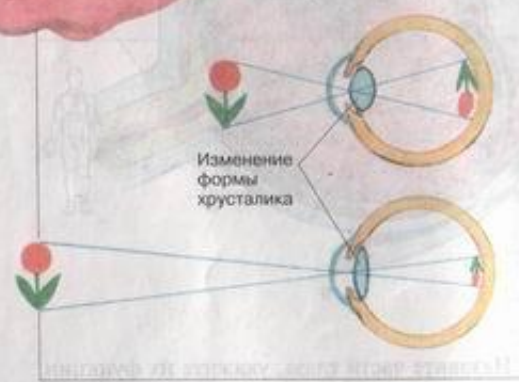

Зрительное восприятие

Изображение на сетчатке левого глаза (Обратное уменьшение)

Изображение на сетчатке правого глаза (Обратное уменьшение)

процессе, и он зависит от качества информации, поступающей от глаз в корковые центры мозга.

В коре головного мозга оба изображения объединяются в одно и под влиянием других анализаторов (органы равновесия, мышечные, кожное чувство) переворачиваются в обратную сторону. Здесь возникает целостное и реальное представление о предмете или явлении

Колбочки

При хорошем изображении мозг перед колбочкам

Фокусное изображение

Строение органа слуха. Звук — это колебания воздуха. Наш орган слуха улавливает колебания частотой 16—20 тыс. в секунду. Путь, который проходит звук в ухе, значительно сложнее, чем путь луча света в глазу.

Орган слуха подразделяют на наружное, среднее и внутреннее ухо.

Наружное ухо включает *ушную раковину* и *наружный слуховой проход*. Ушная раковина приспособлена для улавливания звуков, у человека она неподвижная. Слуховой проход соединяет ушную раковину со средним ухом. Наружное ухо отделено от среднего *барабанной перепонкой*, которая преобразует звуковые волны в механические колебания и передает их в среднее ухо.