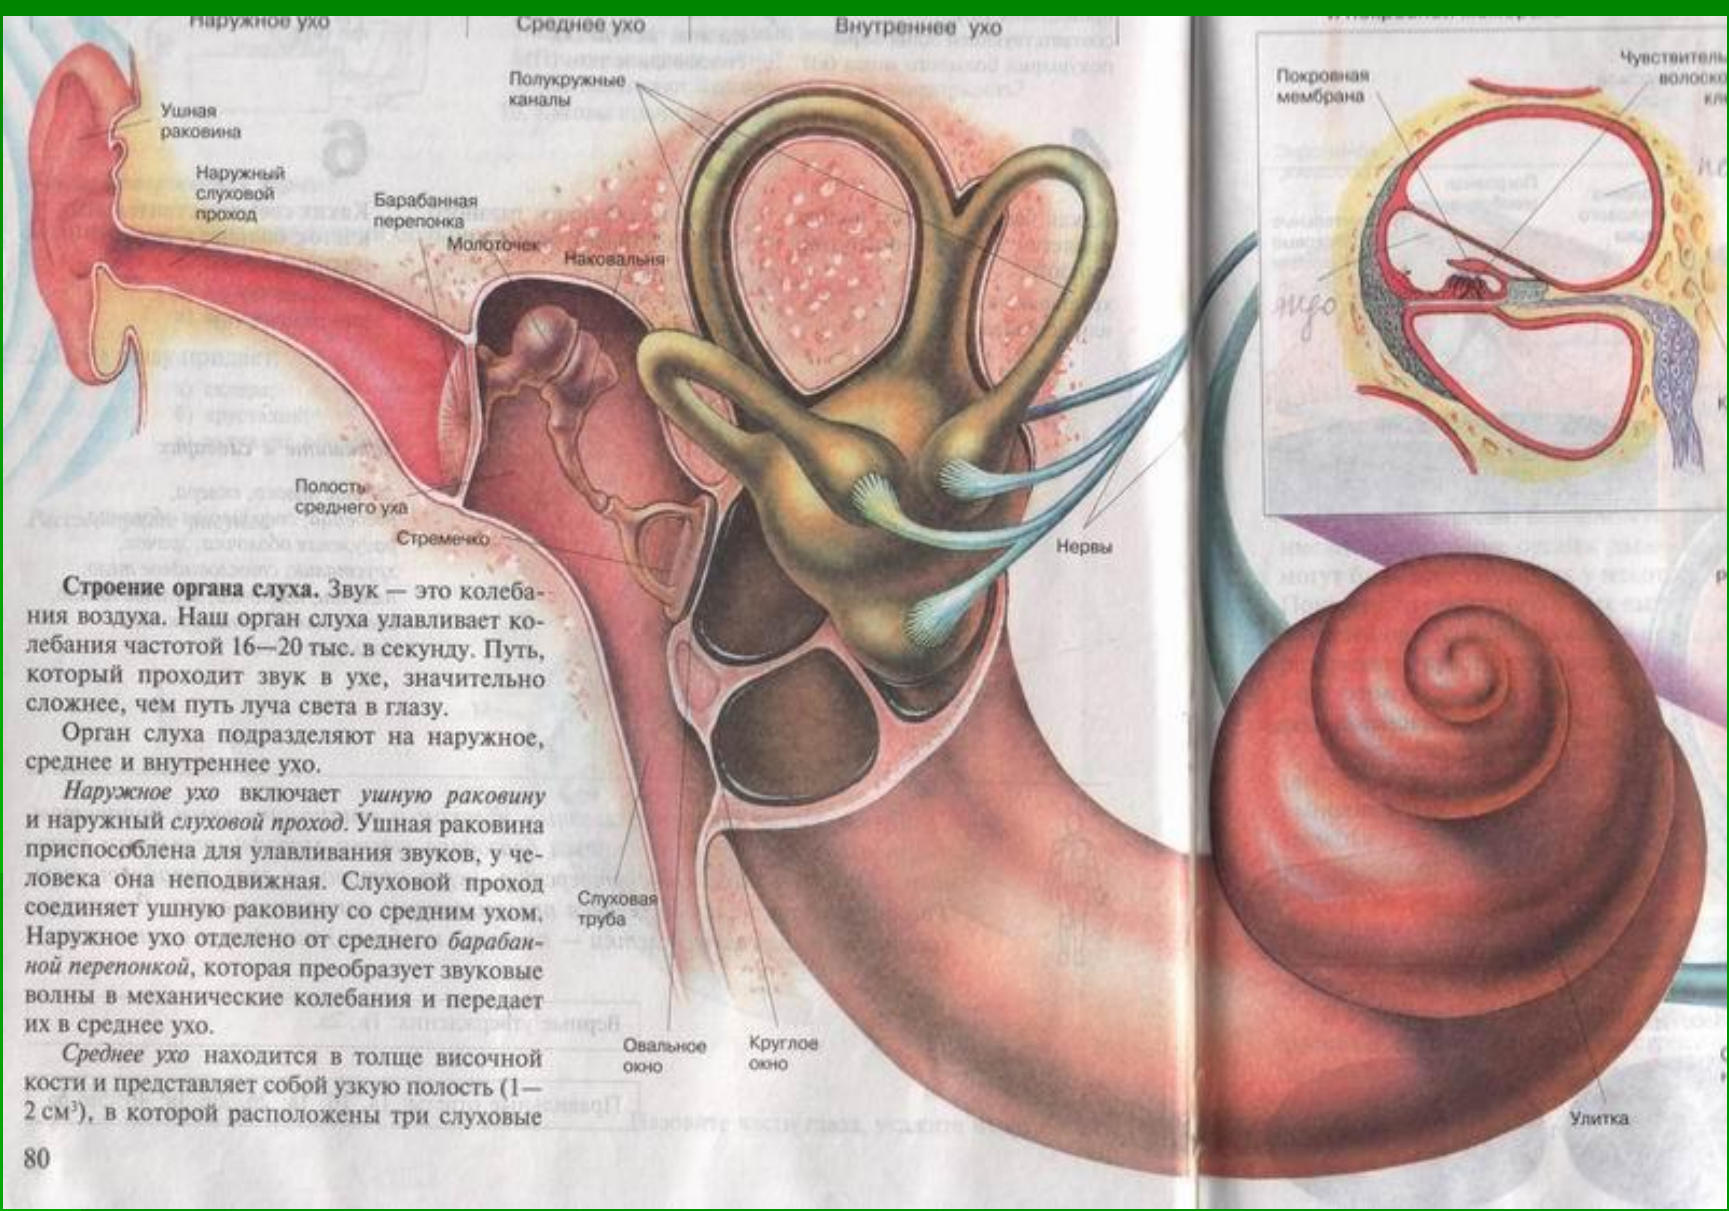

Зрительное восприятие

Изображение на сетчатке левого глаза (Обратное уменьшение)

Изображение на сетчатке правого глаза (Обратное уменьшение)

процессе, и он зависит от качества информации, поступающей от глаз в корковые центры мозга.

В коре головного мозга оба изображения объединяются в одно и под влиянием других анализаторов (органы равновесия, мышечные, кожное чувство) переворачиваются в обратную сторону. Здесь возникает целостное и реальное представление о предмете или явлении

Колбочки

При хорошем изображении мозг перед колбочкам

Фокусное изображение

Строение органа слуха. Звук — это колебания воздуха. Наш орган слуха улавливает колебания частотой 16—20 тыс. в секунду. Путь, который проходит звук в ухе, значительно сложнее, чем путь луча света в глазу.

Орган слуха подразделяют на наружное, среднее и внутреннее ухо.

Наружное ухо включает *ушную раковину* и *наружный слуховой проход*. Ушная раковина приспособлена для улавливания звуков, у человека она неподвижная. Слуховой проход соединяет ушную раковину со средним ухом. Наружное ухо отделено от среднего *барабанной перепонкой*, которая преобразует звуковые волны в механические колебания и передает их в среднее ухо.