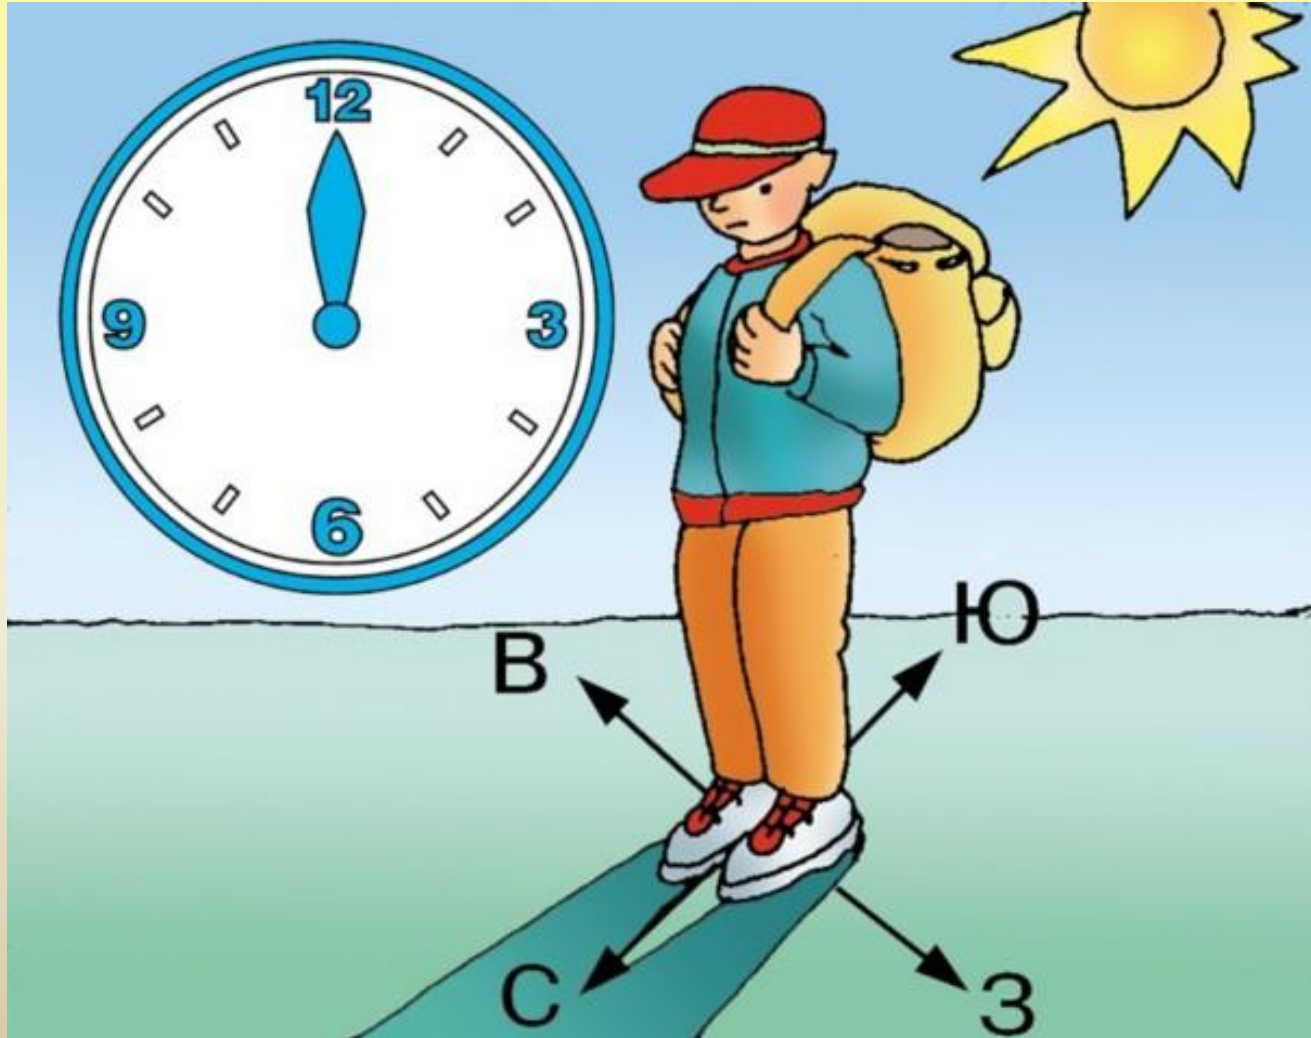

# Правила пользования компасом

- 1) Положить компас на ровную горизонтальную поверхность.
- 2) Оттянуть предохранитель и подождать, пока стрелка остановится.
- 3) Повернуть компас так, чтобы синий конец стрелки совпал с буквой С, а красный – с буквой Ю. Тогда все буквы укажут направление сторон горизонта.
- 4) Закончив работу, поставьте стрелку на предохранитель.

# Ориентирование по солнцу

Утром (в 7 часов) солнце примерно находится на востоке, в полдень (12 часов) – на юге, вечером (в 19 часов) – на западе. Найдя по солнцу эти стороны горизонта, можно определить и другие.

Если в полдень встать спиной к Солнцу, то впереди будет север, сзади - юг, справа – восток, а слева – запад.

Определить стороны горизонта по Солнцу  
можно только днём и только в ясную  
погоду.