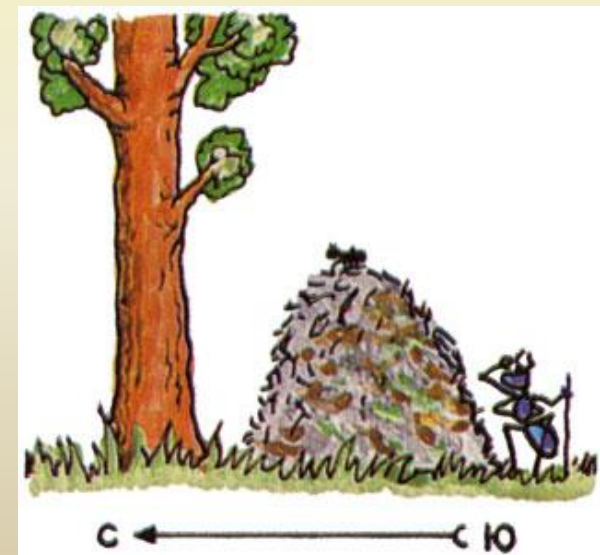

# Ориентирование по местным природным признакам

1. У отдельно стоящих деревьев ветви обычно длиннее и гуще с южной стороны.
2. У берёзы кора белее и чище с южной стороны, чем с северной.
3. Мхов и лишайников на камнях и деревьях больше с северной стороны.

Ю

С

Ю

4. Снег весной быстрее тает на южной стороне склона
5. Муравейник расположен с южной стороны ближайшего дерева.
6. Грибы предпочитают расти с северной стороны пней и деревьев

Ю

С