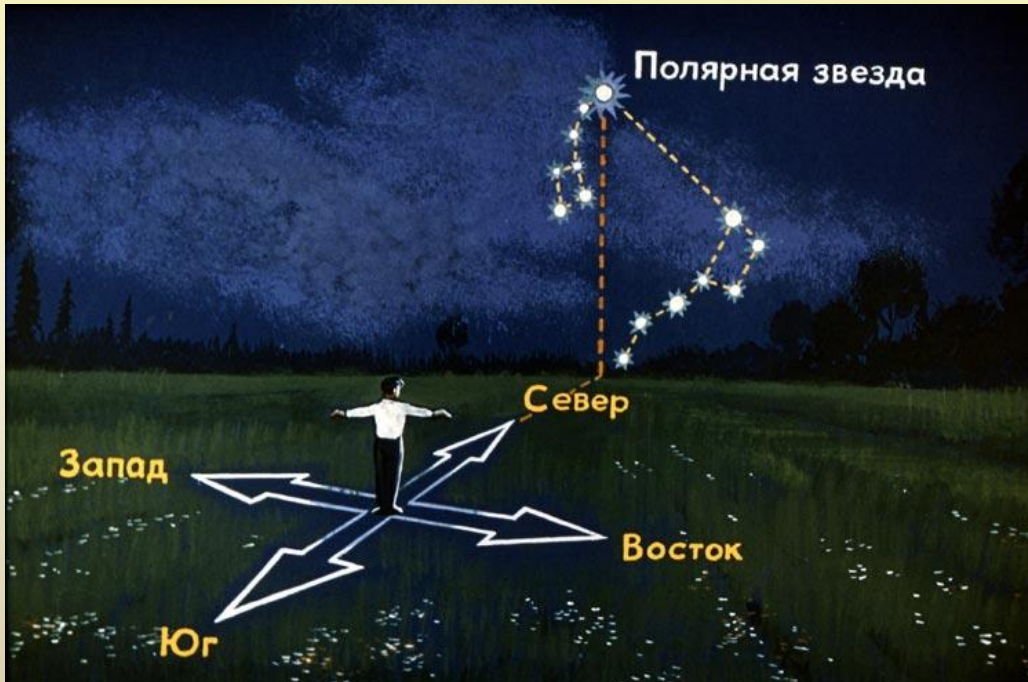

Ориентирование по звездам

Чаще ориентируются по Полярной звезде. Она находится на севере. Станем лицом к Полярной звезде, впереди будет север.