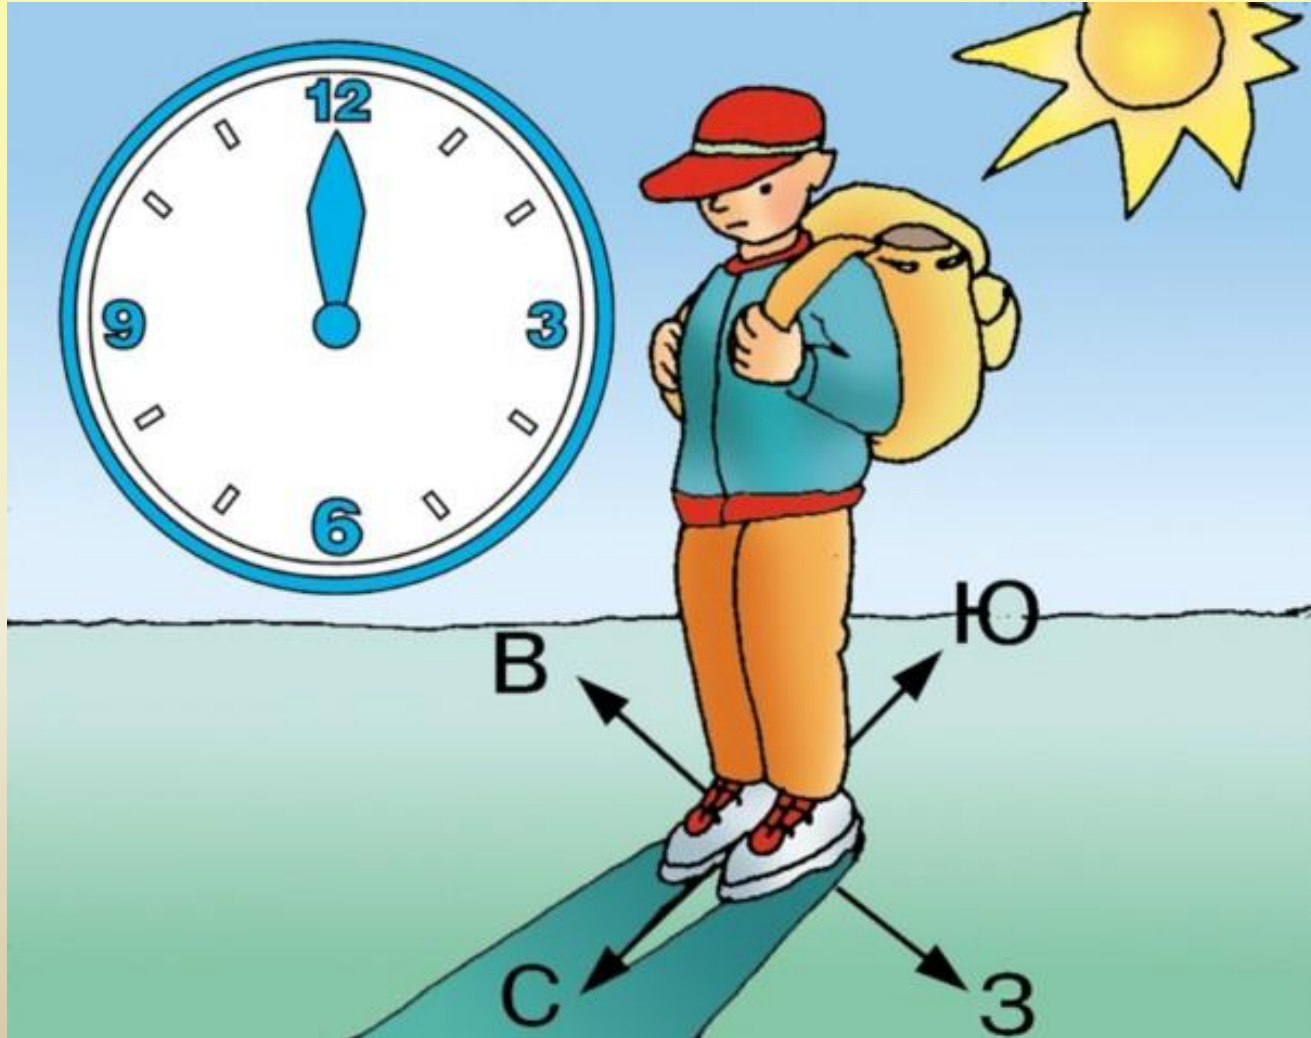

Ориентирование по компасу

Компас – прибор для определения сторон горизонта.

магнитная
стрелка

корпус

предохранитель

Правила пользования компасом

- 1) Положить компас на ровную горизонтальную поверхность.
- 2) Оттянуть предохранитель и подождать, пока стрелка остановится.
- 3) Повернуть компас так, чтобы синий конец стрелки совпал с буквой С, а красный – с буквой Ю. Тогда все буквы укажут направление сторон горизонта.
- 4) Закончив работу, поставьте стрелку на предохранитель.

Ориентирование по солнцу

Утром (в 7 часов) солнце примерно находится на востоке, в полдень (12 часов) – на юге, вечером (в 19 часов) – на западе. Найдя по солнцу эти стороны горизонта, можно определить и другие.

Если в полдень встать спиной к Солнцу, то впереди будет север, сзади - юг, справа – восток, а слева – запад.

Определить стороны горизонта по Солнцу
можно только днём и только в ясную
погоду.

Ориентирование по местным природным признакам