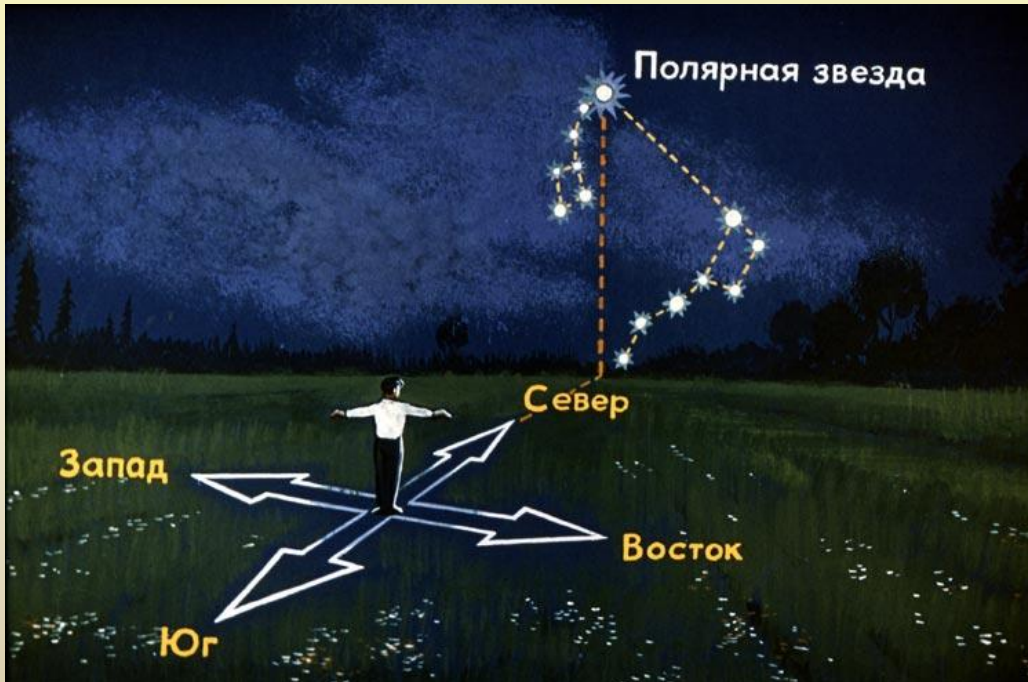

# Ориентирование по тени

В полдень тень показывает на север.

Если встать лицом к солнцу в полдень, твоя тень будет указывать на север, впереди будет юг, справа - запад, а слева - восток.

В полдень самая короткая тень от предметов.

# Ориентирование по звездам

Чаще ориентируются по Полярной звезде. Она находится на севере. Станем лицом к Полярной звезде, впереди будет север.