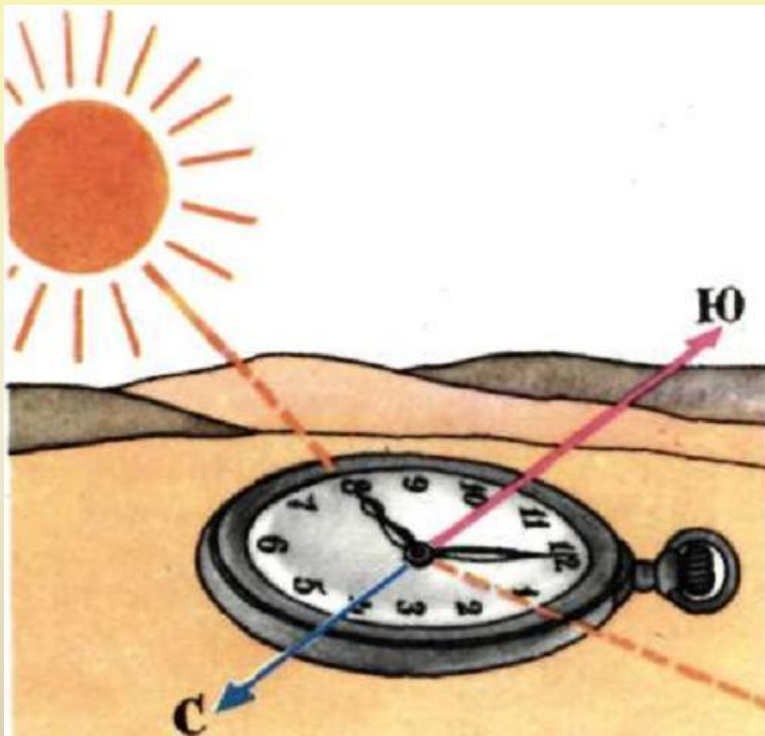

ОРИЕНТИРОВАНИЕ НА МЕСТНОСТИ

*Подготовила Захарова Елена Владиславовна
учитель начальных классов
ГБОУ СОШ № 623 г. Москвы*

Ориентирование на местности – это определение своего местоположения и направления пути.

Ориентирование по компасу

Компас – прибор для определения сторон горизонта.

магнитная
стрелка

корпус

предохранитель

Правила пользования компасом

- 1) Положить компас на ровную горизонтальную поверхность.
- 2) Оттянуть предохранитель и подождать, пока стрелка остановится.
- 3) Повернуть компас так, чтобы синий конец стрелки совпал с буквой С, а красный – с буквой Ю. Тогда все буквы укажут направление сторон горизонта.
- 4) Закончив работу, поставьте стрелку на предохранитель.

Если в полдень встать спиной к Солнцу, то впереди будет север, сзади - юг, справа – восток, а слева – запад.

Определить стороны горизонта по Солнцу
можно только днём и только в ясную
погоду.

Ориентирование по местным природным признакам