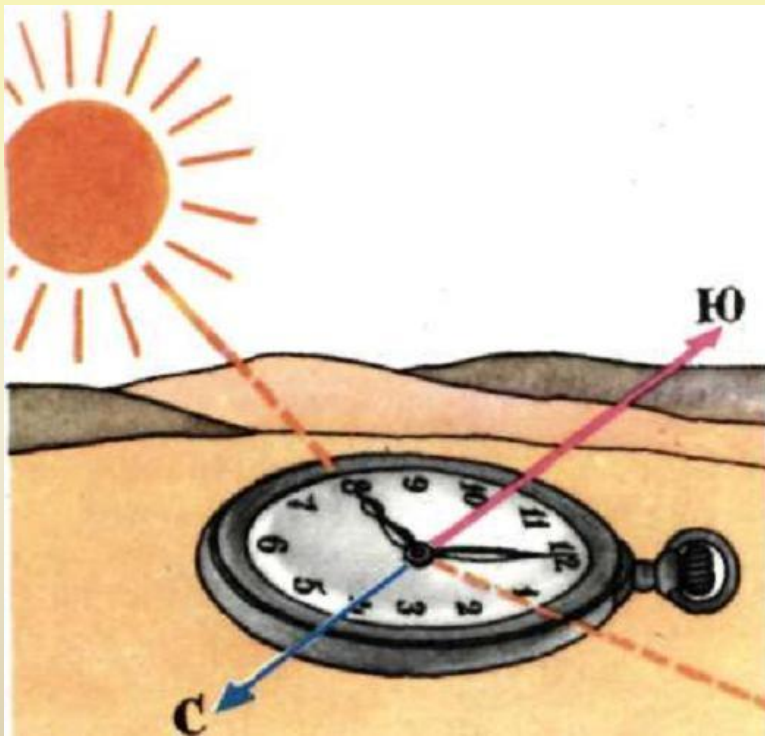

ОРИЕНТИРОВАНИЕ НА МЕСТНОСТИ

*Подготовила Захарова Елена Владиславовна
учитель начальных классов
ГБОУ СОШ № 623 г. Москвы*