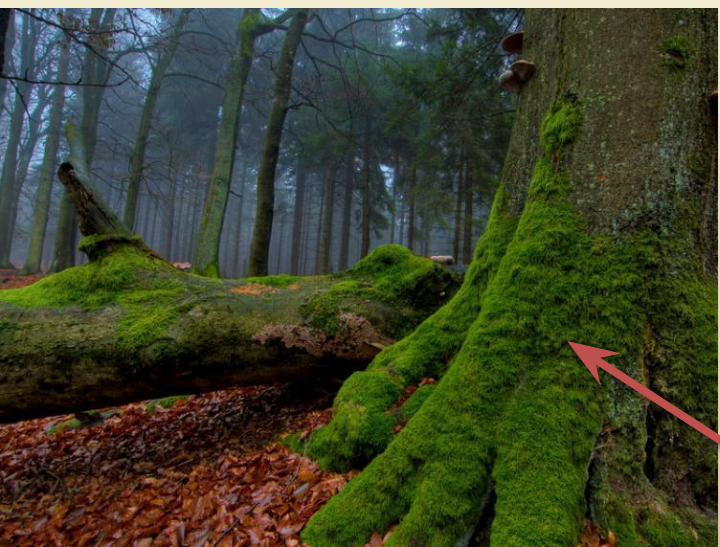

Ориентирование по местным природным признакам

1. У отдельно стоящих деревьев ветви обычно длиннее и гуще с южной стороны.
2. У берёзы кора белее и чище с южной стороны, чем с северной.
3. Мхов и лишайников на камнях и деревьях больше с северной стороны.