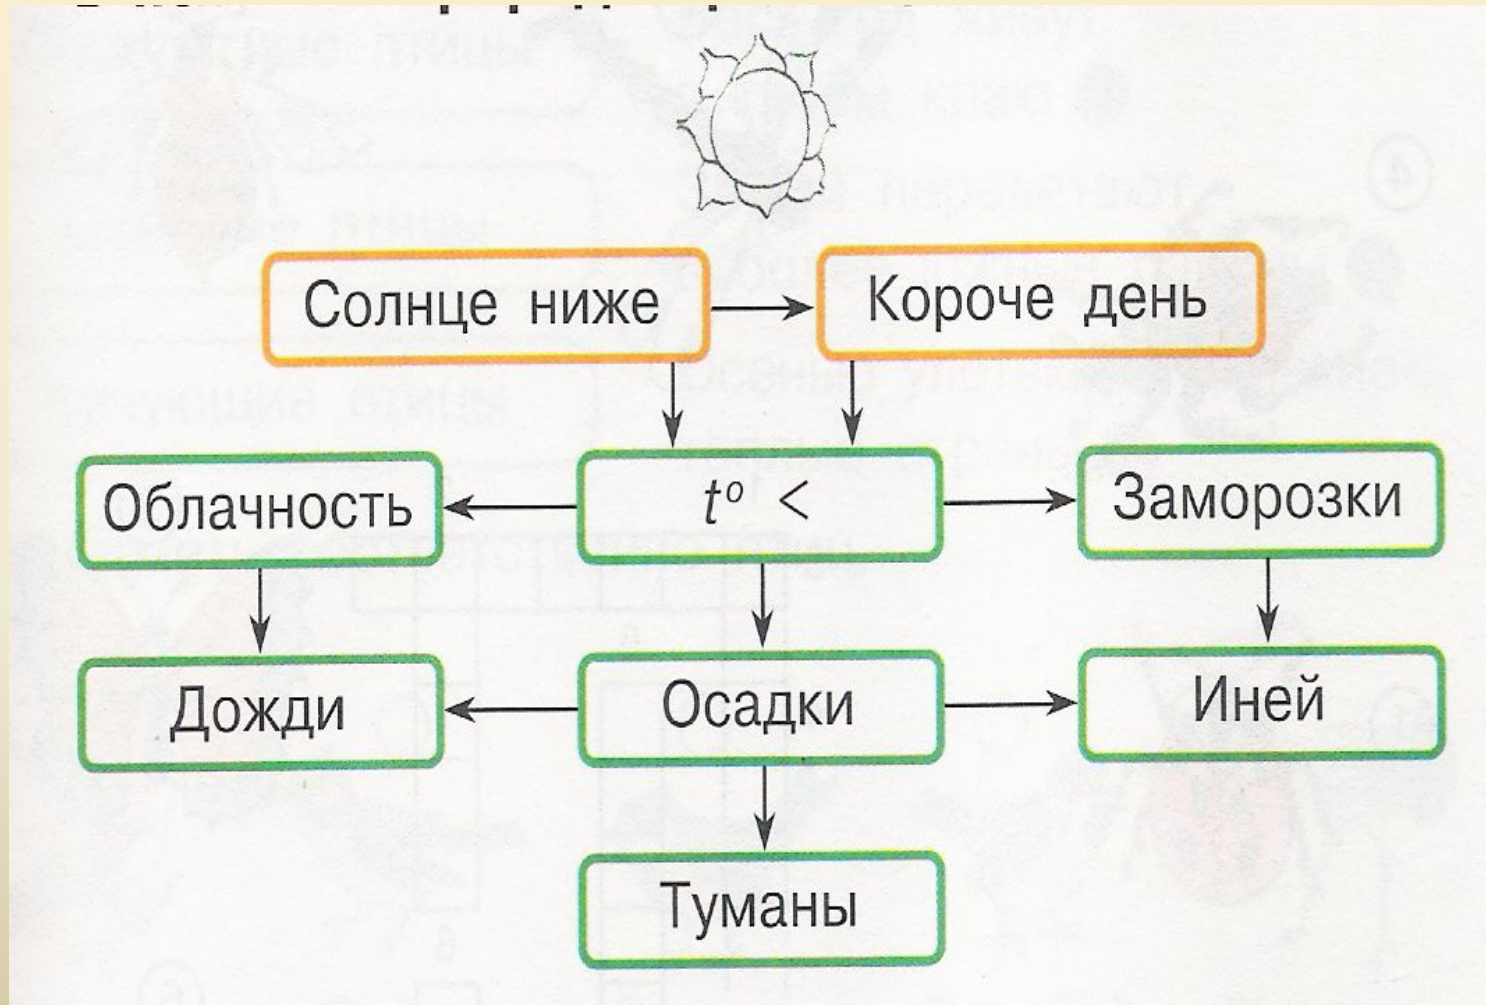

ОСЕННИЕ ИЗМЕНЕНИЯ В ПРИРОДЕ.

РАССКАЖИ ПО СХЕМЕ ОБ ИЗМЕНЕНИЯХ В НЕЖИВОЙ ПРИРОДЕ

НАЙДИ ЛИШНИЙ РИСУНОК.

ПОЧЕМУ ЛИСТЬЯ МЕНЯЮТ СВОЮ ОКРАСКУ?

Учебник стр 46

РАССКАЖИ, ПОЛЬЗУЯСЬ СХЕМОЙ.

Короче день

t^0

<

**Изменение окраски
листьев**

КАК НАЗЫВАЕТСЯ ЭТО ЯВЛЕНИЕ ПРИРОДЫ?

ПОЧЕМУ ОПАДАЮТ ЛИСТЬЯ?

Найди ответ
в учебнике.

РАССКАЖИ, ПОЛЬЗУЯСЬ СХЕМОЙ.

Короче день

t^0