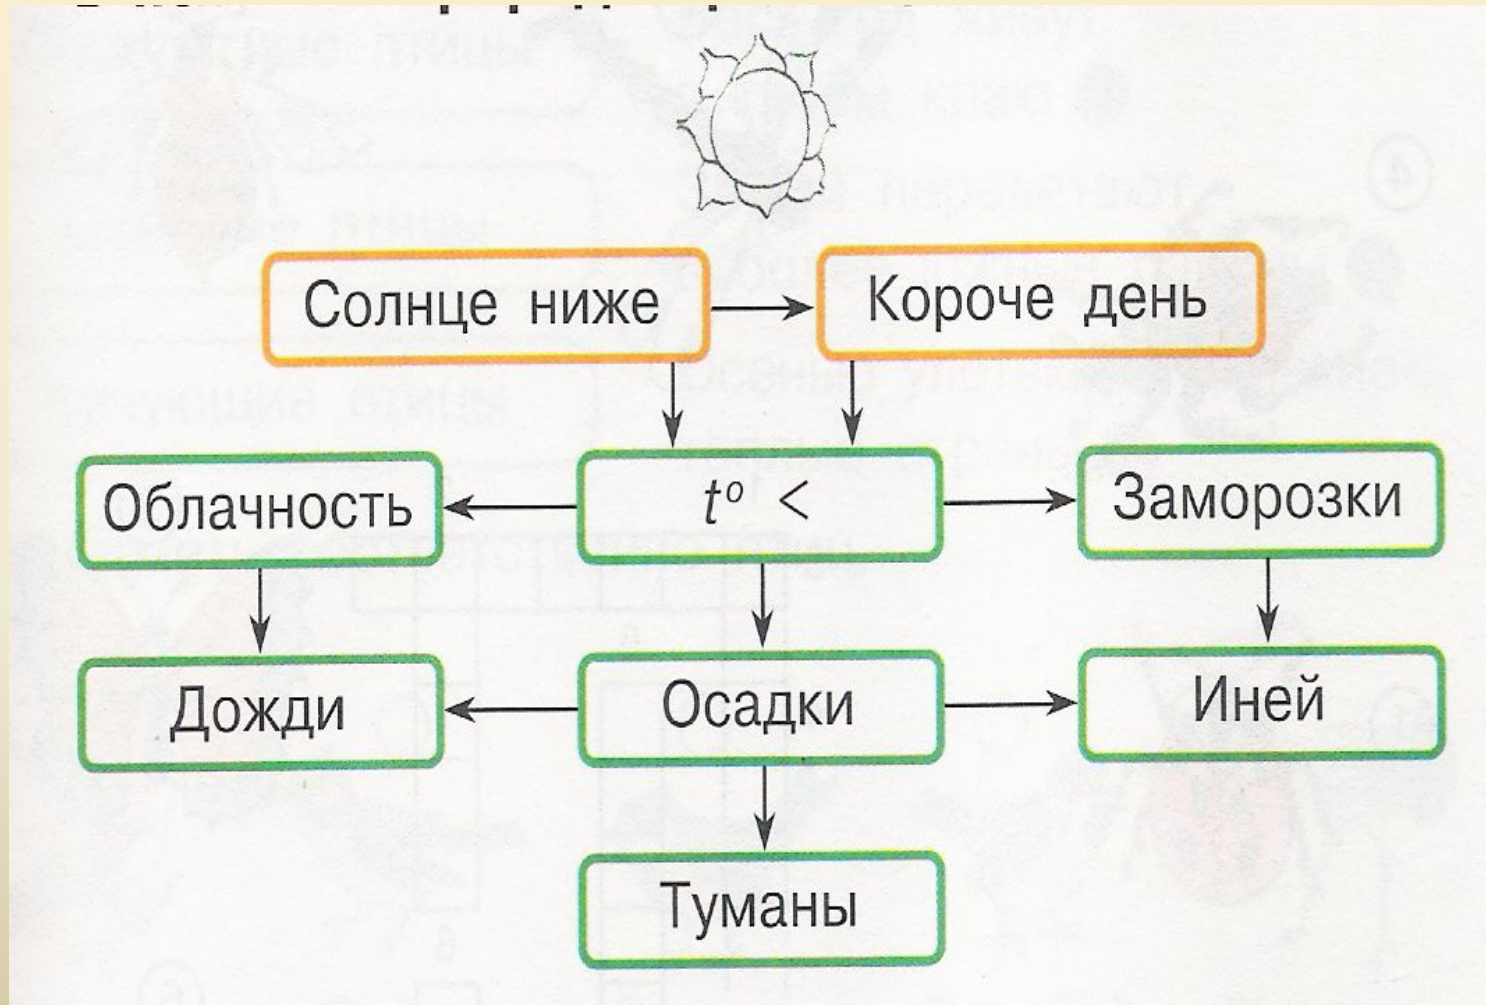

ОСЕННИЕ ИЗМЕНЕНИЯ В ПРИРОДЕ.

РАССКАЖИ ПО СХЕМЕ ОБ ИЗМЕНЕНИЯХ В НЕЖИВОЙ ПРИРОДЕ

НАЙДИ ЛИШНИЙ РИСУНОК.

ПОЧЕМУ ЛИСТЬЯ МЕНЯЮТ СВОЮ ОКРАСКУ?

Учебник стр 46

РАССКАЖИ, ПОЛЬЗУЯСЬ СХЕМОЙ.

Короче день

t^0

<

**Изменение окраски
листьев**

КАК НАЗЫВАЕТСЯ ЭТО ЯВЛЕНИЕ
ПРИРОДЫ?

ПОЧЕМУ ОПАДАЮТ ЛИСТЬЯ?

Найди ответ
в учебнике.

РАССКАЖИ, ПОЛЬЗУЯСЬ СХЕМОЙ.

Короче день

t^0