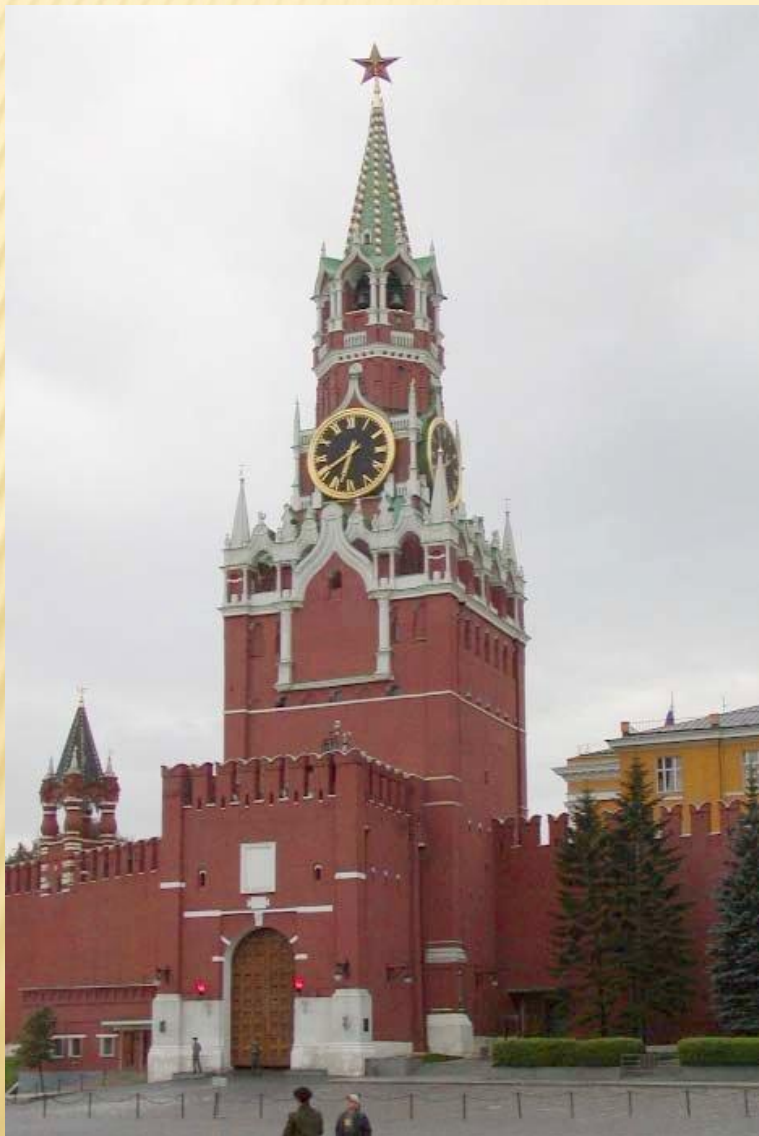

СПАССКАЯ БАШНЯ

КУРАНТЫ