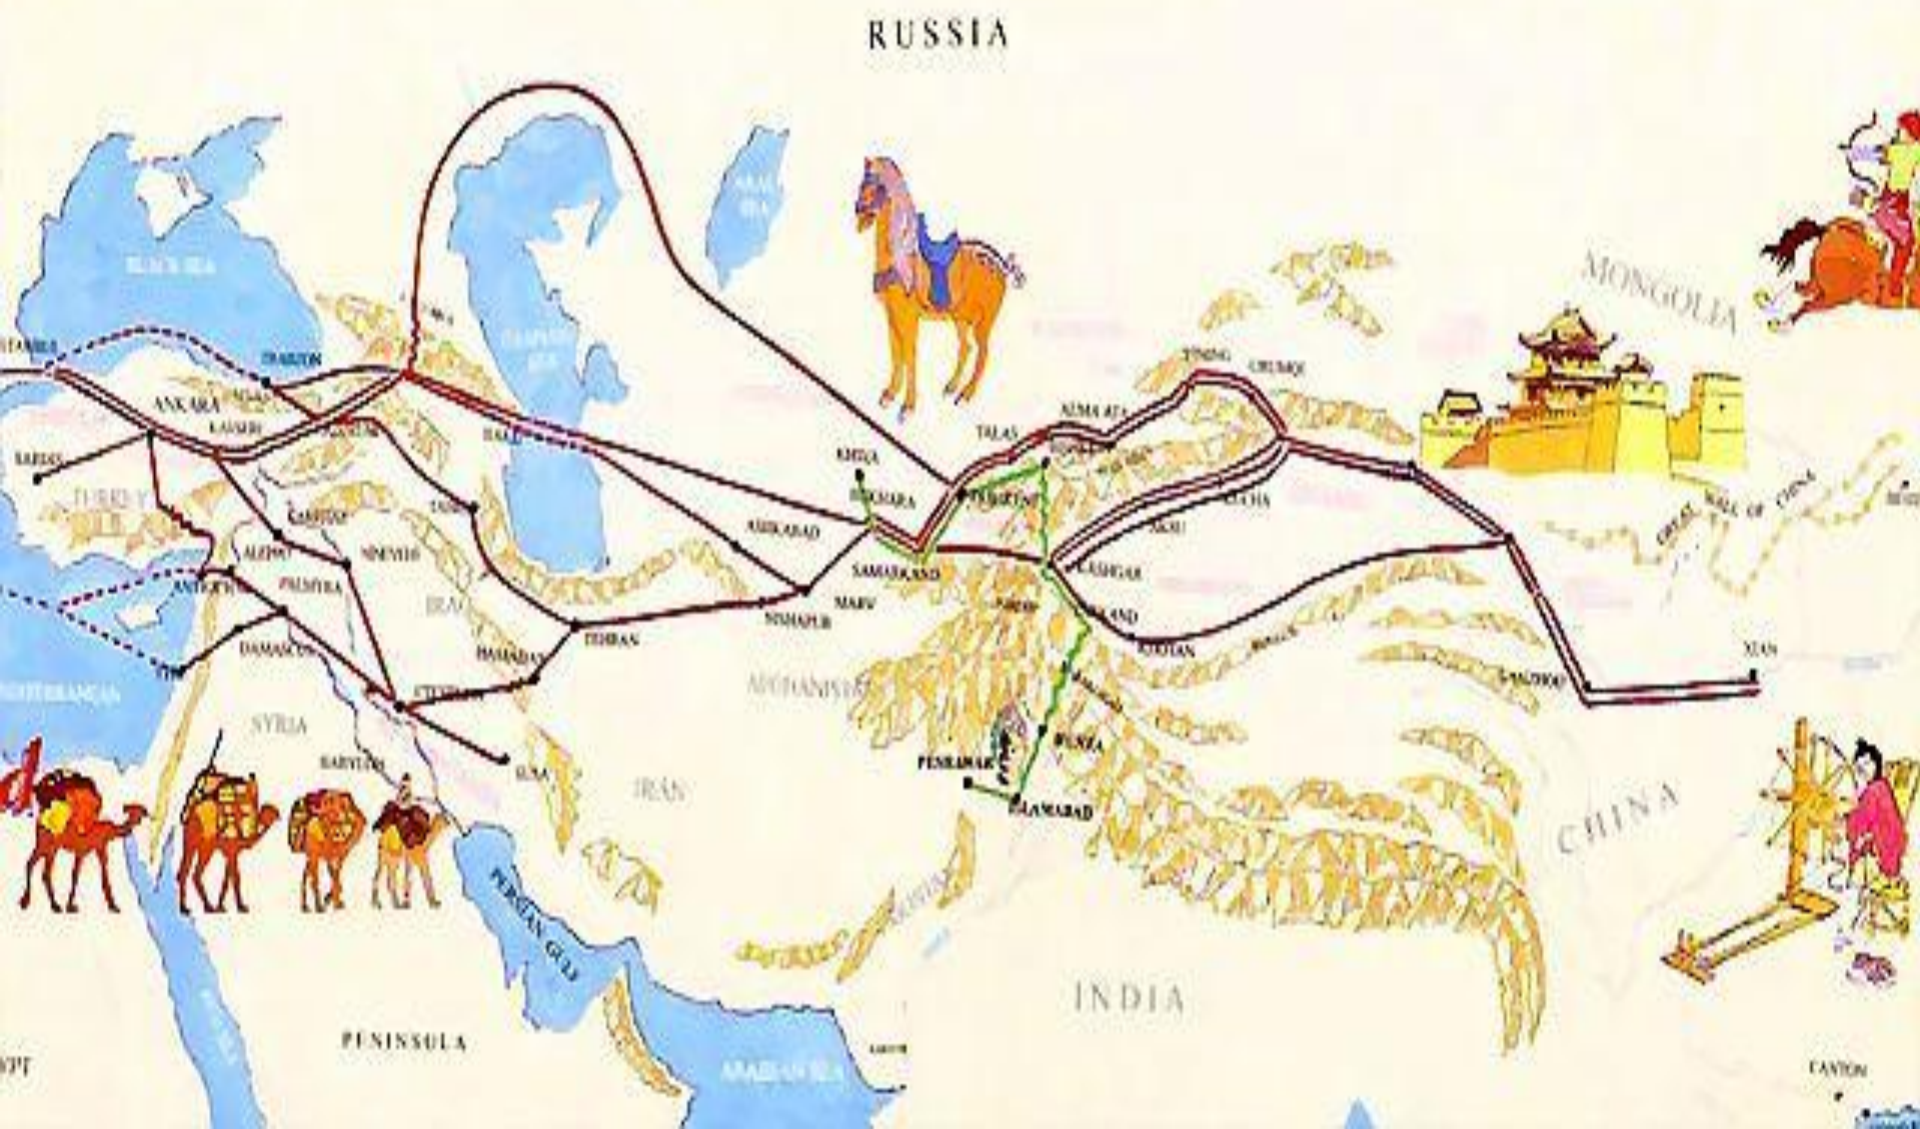

Открытое занятие для детей  
старшего дошкольного  
возраста на тему  
**«Ставропольский  
край»**

Подготовила воспитатель  
подготовительной группы  
ЦРД «Стрижи»  
Гурина А.А.

**Немецкий мост в г. Ставрополь**

# Физическая карта Кавказа

Ростовская область

Азовское море

Краснодарский край

Республика Калмыкия

Астраханская область

Ставропольский край

Каспийское море

Республика Адыгея

Республика Дагестан

Черное море

Карачаево-Черкесская республика

Чеченская респ.

Грузия

Кабардино-Балкарская республика

Республика Ингушетия

# Великий шелковый путь

ЧЖАН ХАО 2015Г.

**Спасибо за внимание!**