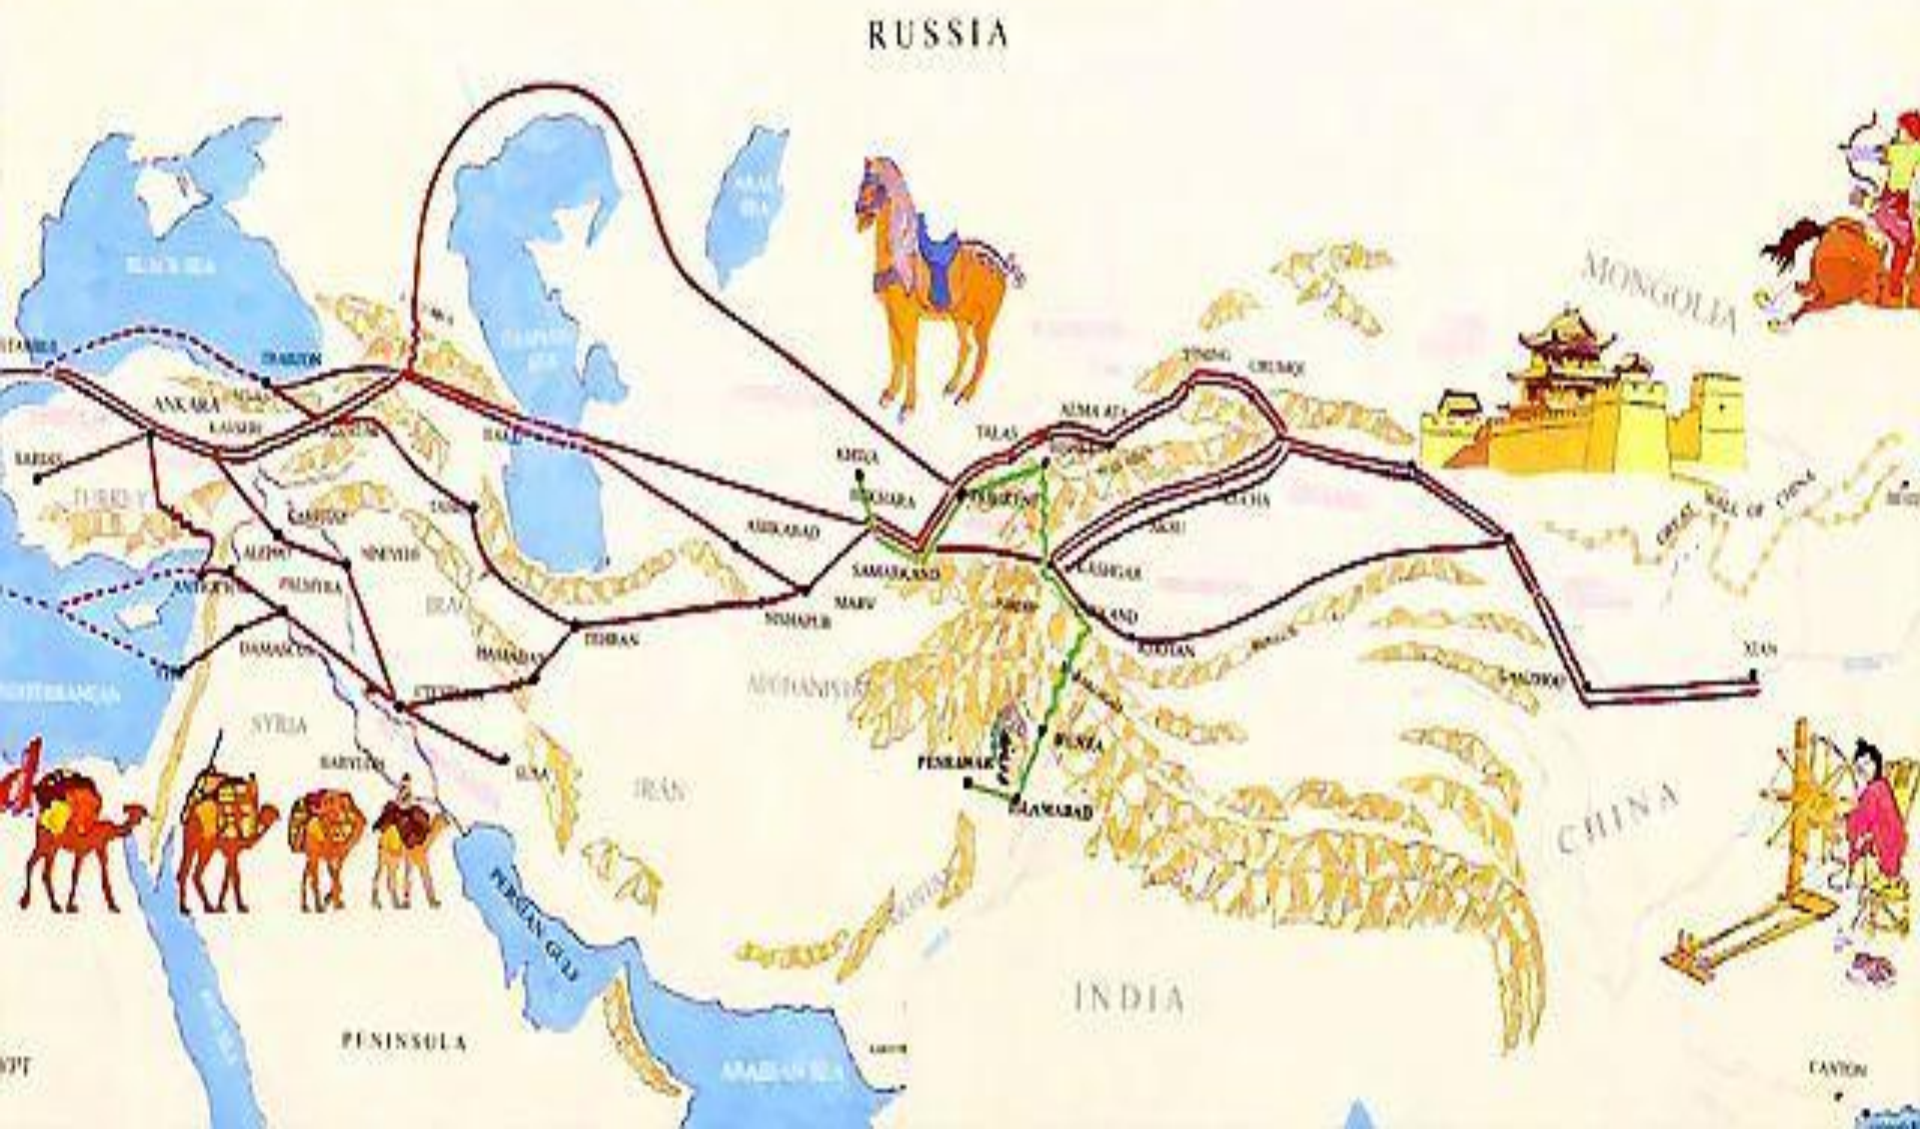

Открытое занятие для детей
старшего дошкольного
возраста на тему
**«Ставропольский
край»**

Подготовила воспитатель
подготовительной группы
ЦРД «Стрижи»
Гурина А.А.

Немецкий мост в г. Ставрополь

Физическая карта Кавказа

Шлем времен Средневековья

Шлем греческого воина
времен Античности

Герб Норильска

Герб Томска

Герб Российской Федерации

Герб Курска

Герб Ставропольского края

Кавказские Минеральные Воды

Кисловодскъ. Источникъ „Нарзанъ“, подача воды.

г. Кисловодск,
главные ванны,

Гор. Кисловодскъ. Галлерей Нарзанъ и Крестовая гора.

Великий шелковый путь

ЧЖАН ХАО 2015Г.

Спасибо за внимание!