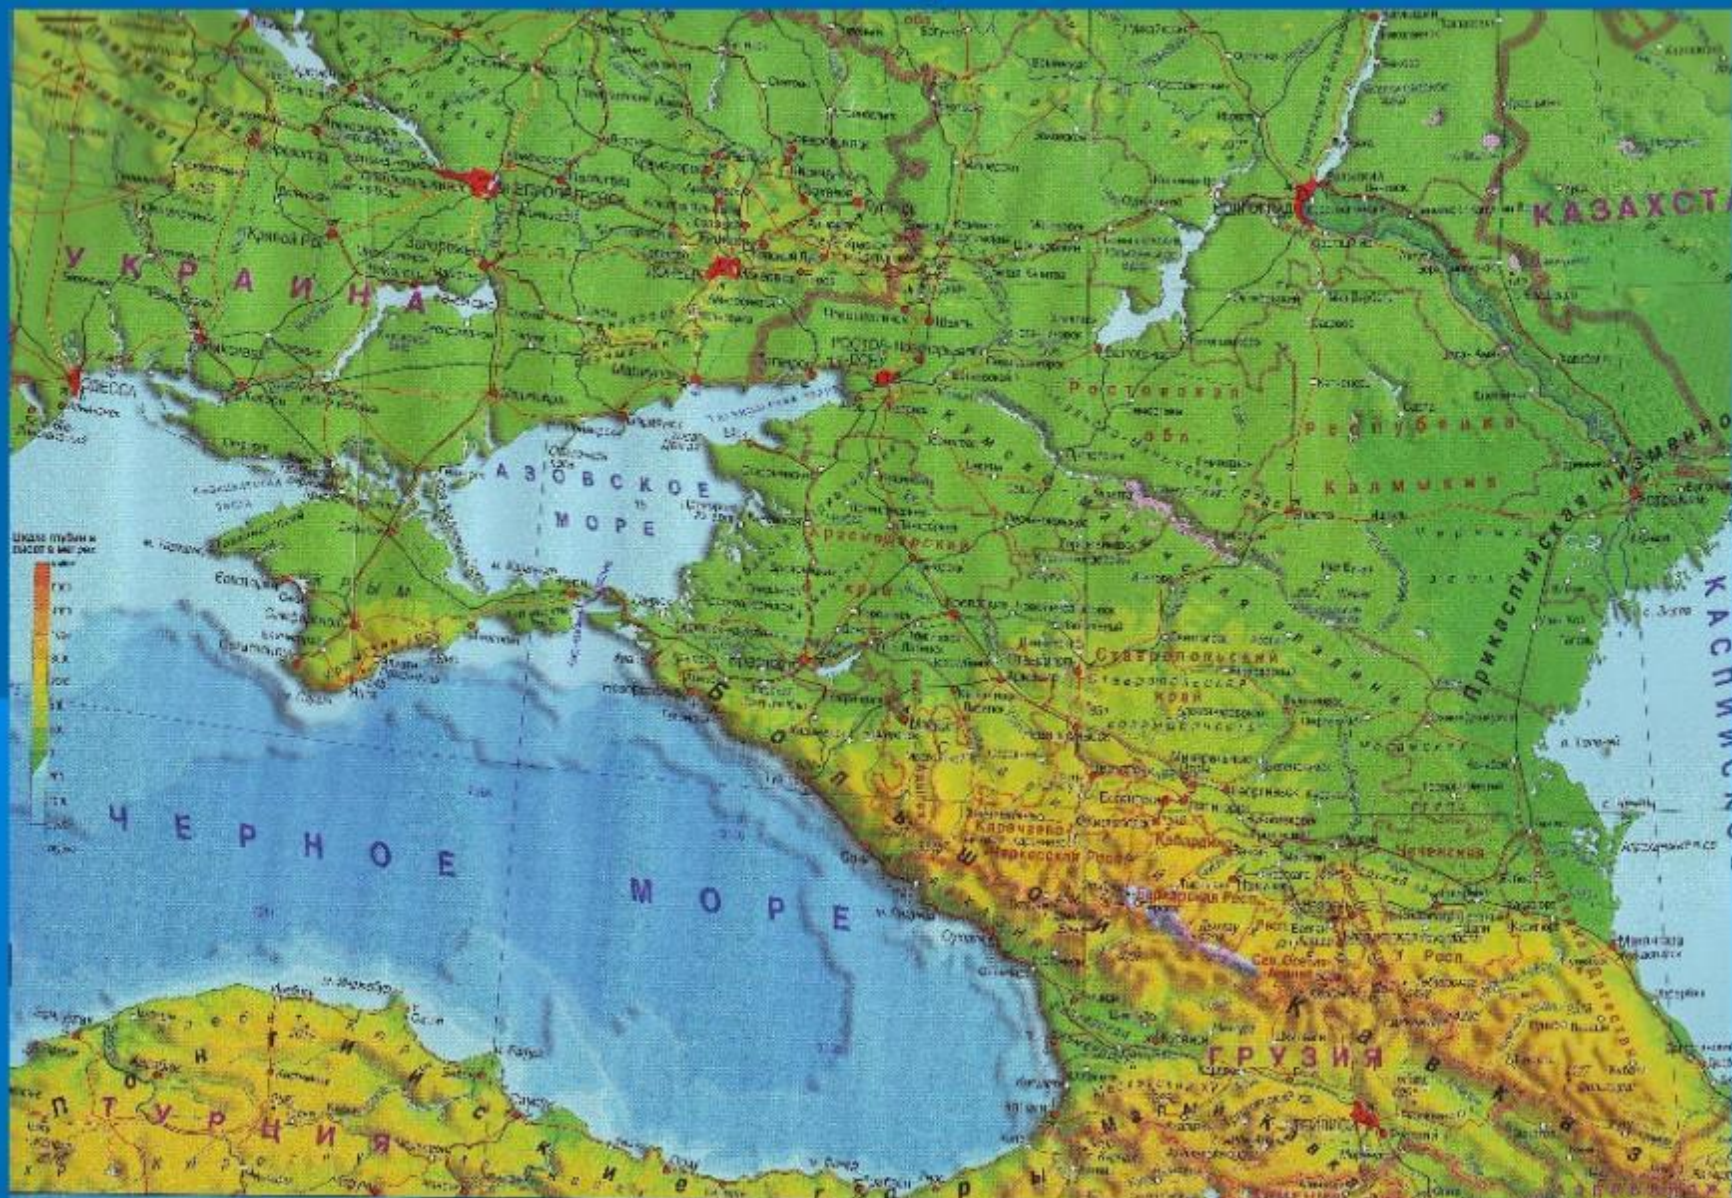

Открытое занятие для детей
старшего дошкольного
возраста на тему
**«Ставропольский
край»**

Подготовила воспитатель
подготовительной группы
ЦРД «Стрижи»
Гурина А.А.

Немецкий мост в г. Ставрополь

Физическая карта Кавказа

Шлем времен Средневековья

Шлем греческого воина
времен Античности

Герб Норильска

Герб Томска

Герб Российской Федерации

Герб Курска

Герб Ставропольского края

Кавказские Минеральные Воды

Кисловодскъ. Источникъ „Нарзанъ“, подача воды.

г. Кисловодск,
главные ванны,

Гор. Кисловодскъ. Галлерей Нарзанъ и Крестовая гора.

Великий шелковый путь

ЧЖАН ХАО 2015Г.

Спасибо за внимание!