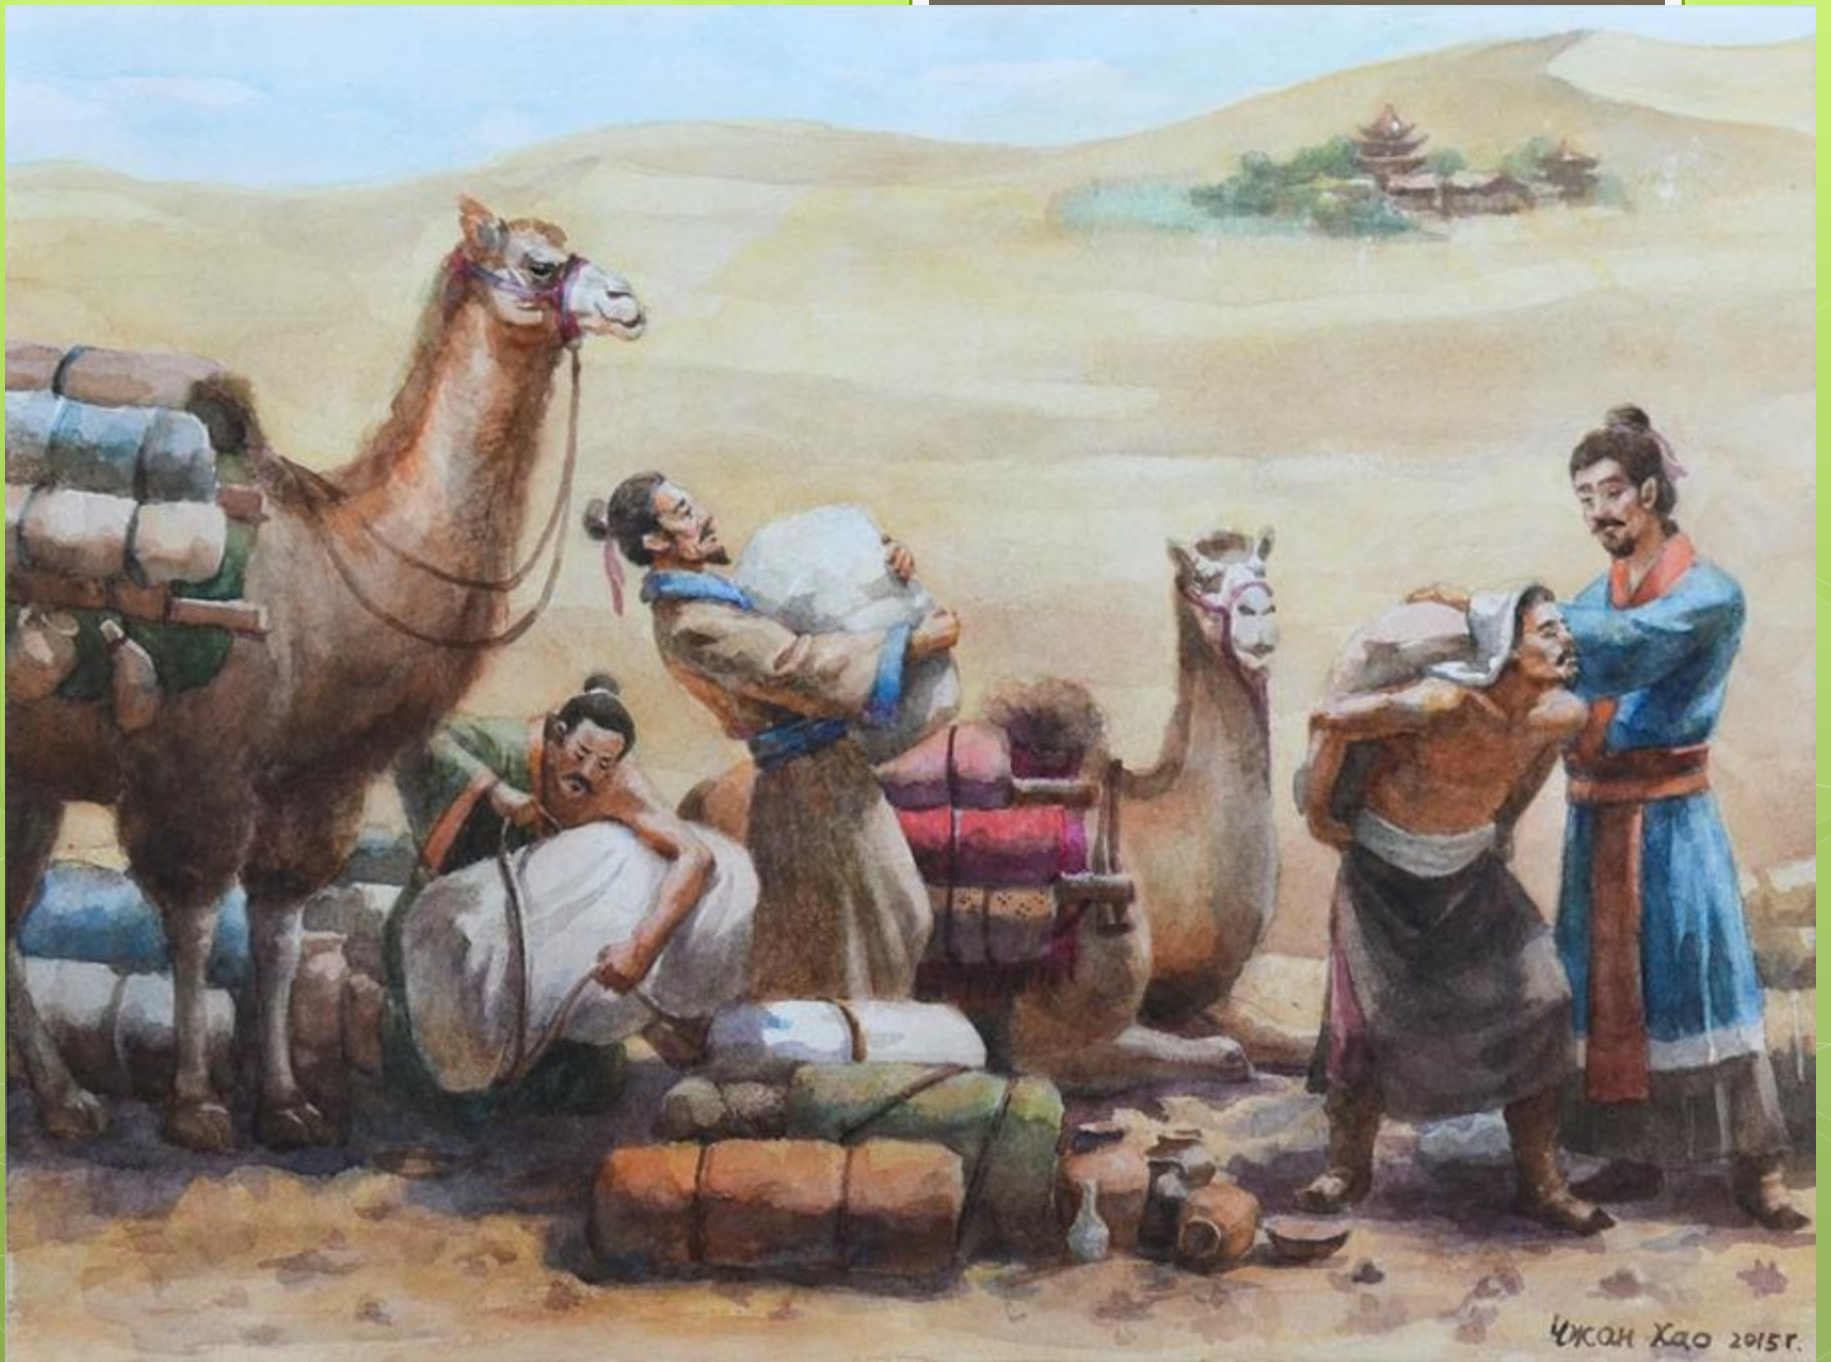

ЧЖАН ХАО 2015Г.