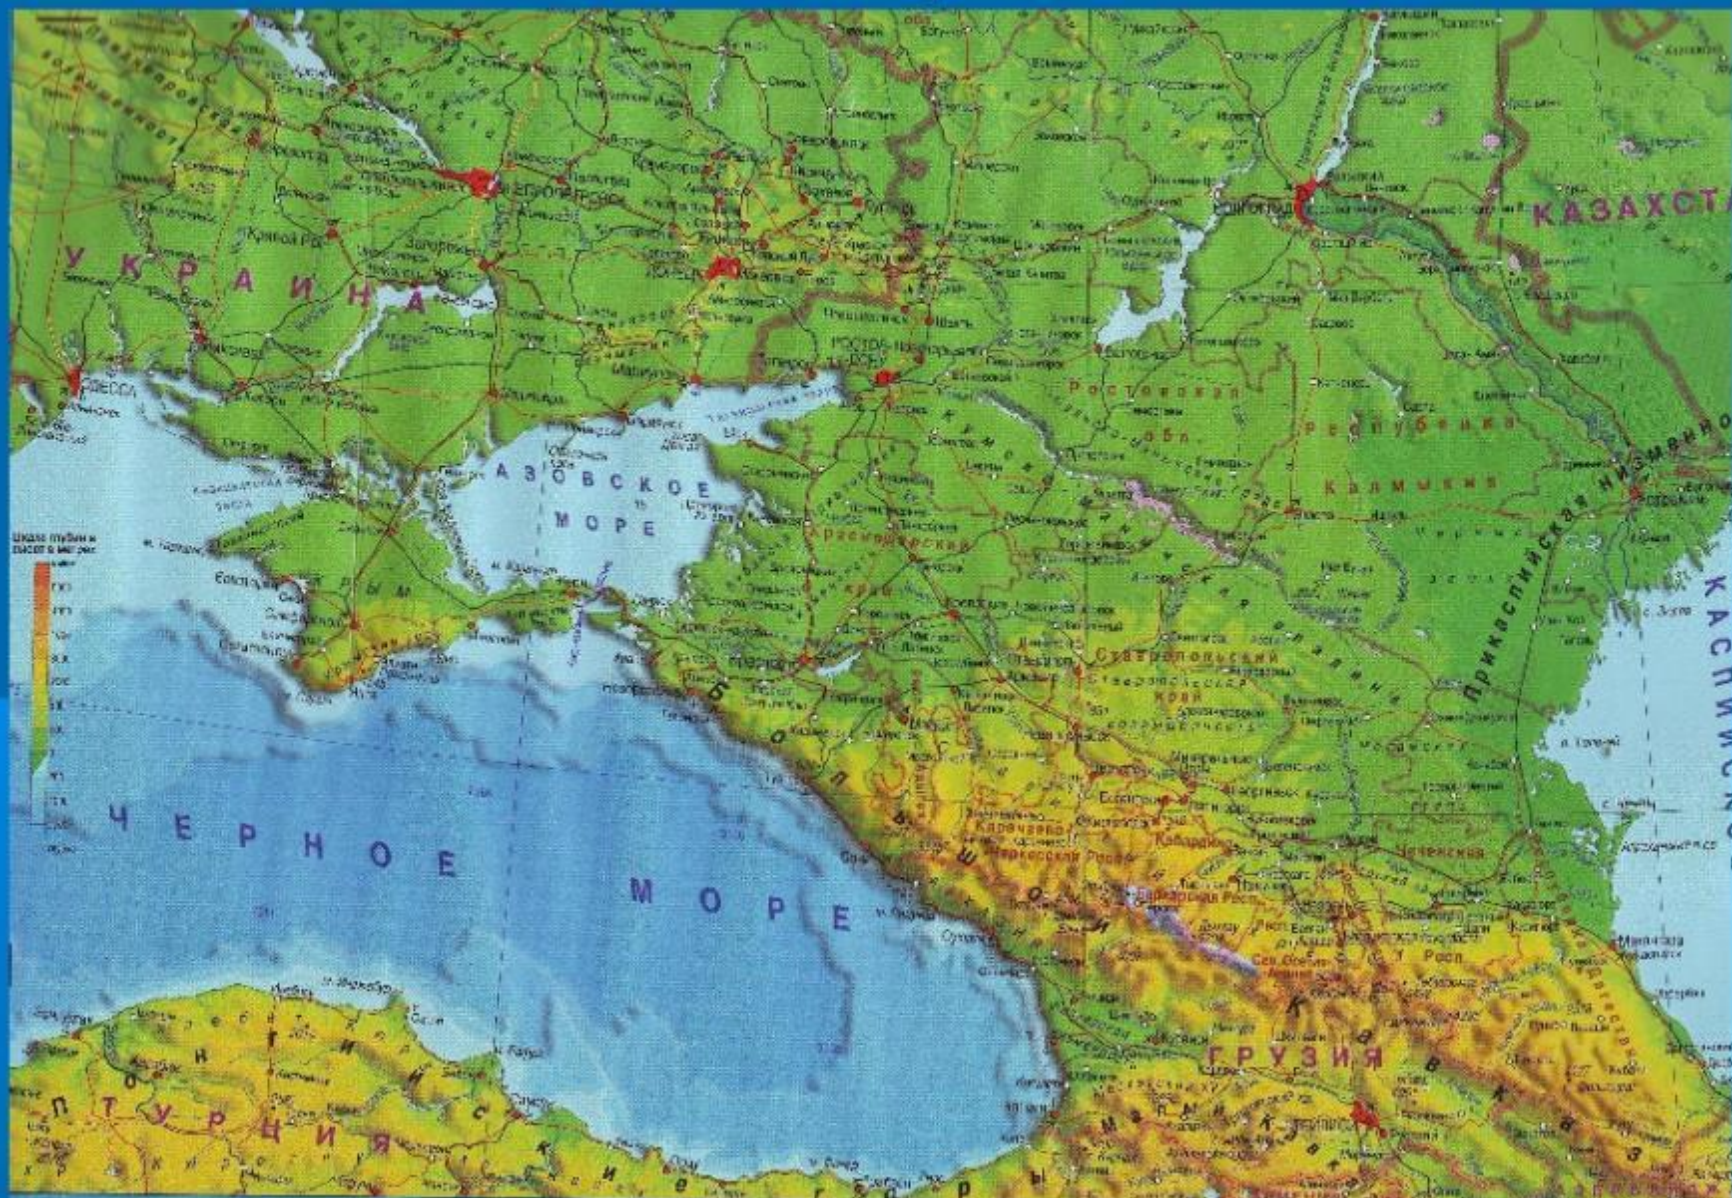

Открытое занятие для детей  
старшего дошкольного  
возраста на тему  
**«Ставропольский  
край»**

Подготовила воспитатель  
подготовительной группы  
ЦРД «Стрижи»  
Гурина А.А.

**Немецкий мост в г. Ставрополь**

# Физическая карта Кавказа

Ростовская область

Азовское море

Краснодарский край

Республика Калмыкия

Астраханская область

Ставропольский край

Каспийское море

Республика Адыгея

Республика Дагестан

Черное море

Карачаево-Черкесская республика

Чеченская респ.

Грузия

Кабардино-Балкарская республика

Республика Ингушетия

# Великий шелковый путь

ЧЖАН ХАО 2015Г.

**Спасибо за внимание!**