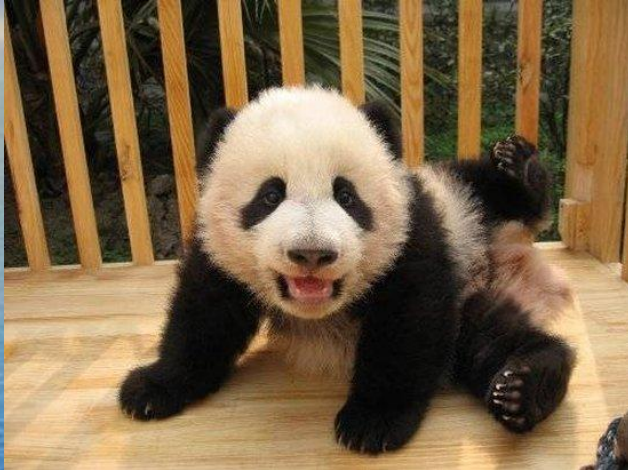

Панда

- Большая панда - одно из самых известных, но и самых редких животных на планете.

Широкую известность и любовь снискала панде ее обаятельная и легко узнаваемая внешность. Этот коренастый увалень телосложением и внешним видом похож на медведя. Основной цвет его мохнатой шубы белый, но лапы, грудь, плечи и уши - черные. Такие же черные пятна скрывают маленькие, почти кошачьи глазки с вертикальными прорезями зрачков

Семья

Малыши

Родители

Презентацию подготовила Писанко Дарья,
ученица МОУ «Средняя школа № 11», 4 «Б» класса
г. Кимры Тверская обл.

- ИСТОЧНИК:
- http://www.animalshttp://www.animals_http://www.animalsplants.com/panda.htm
- <http://images.yandex.ru/yandsearch?text>