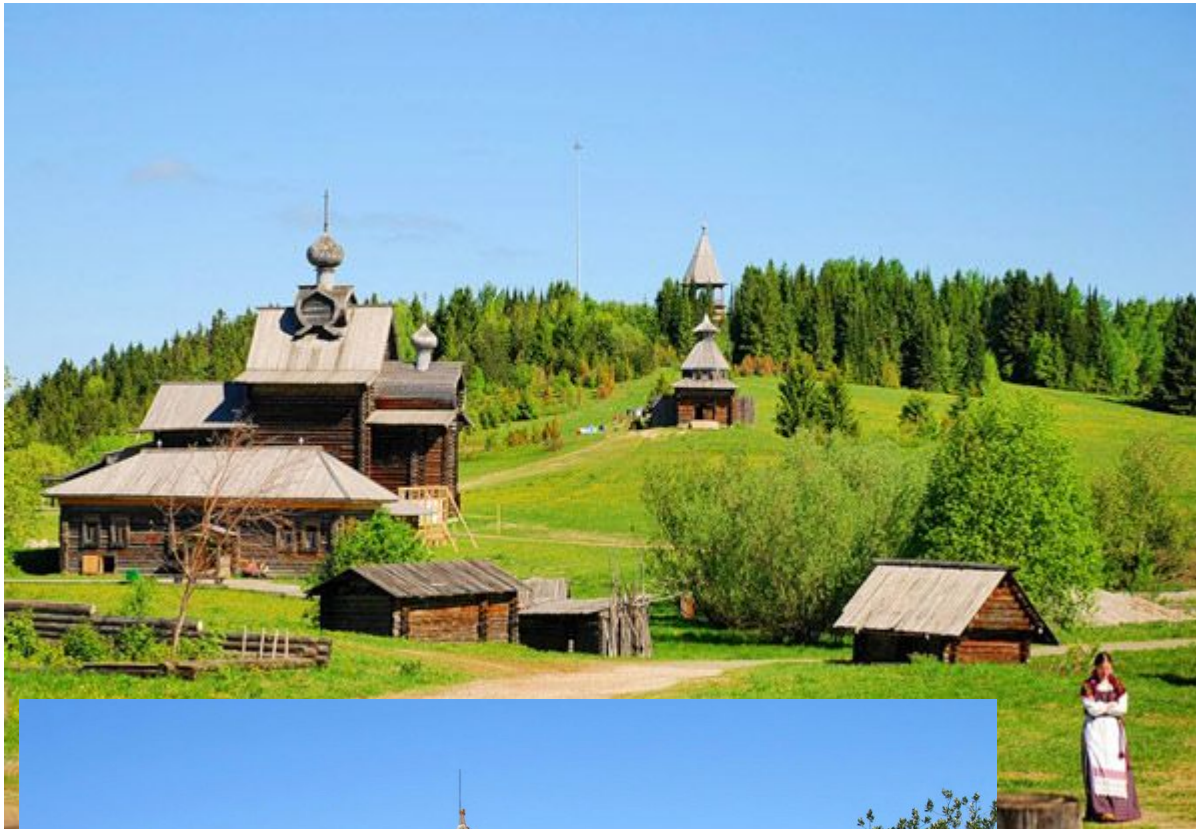

Пермский край

Василий Татищев

Скульптура "Пермский медведь" г.Пермь

© Кучкаев Марат / Фотобанк Лори

lori.ru/1227710

Вишера

Койва

Чусовая

Басеги

Полезные ископаемые

Животный мир

Кунгурская Ледяная Пещера

Хохловка

Красновишерские алмазы

© Челкасов Валерий Аркадьевич, temples.ru

© Челкасов Валерий Аркадьевич, temples.ru