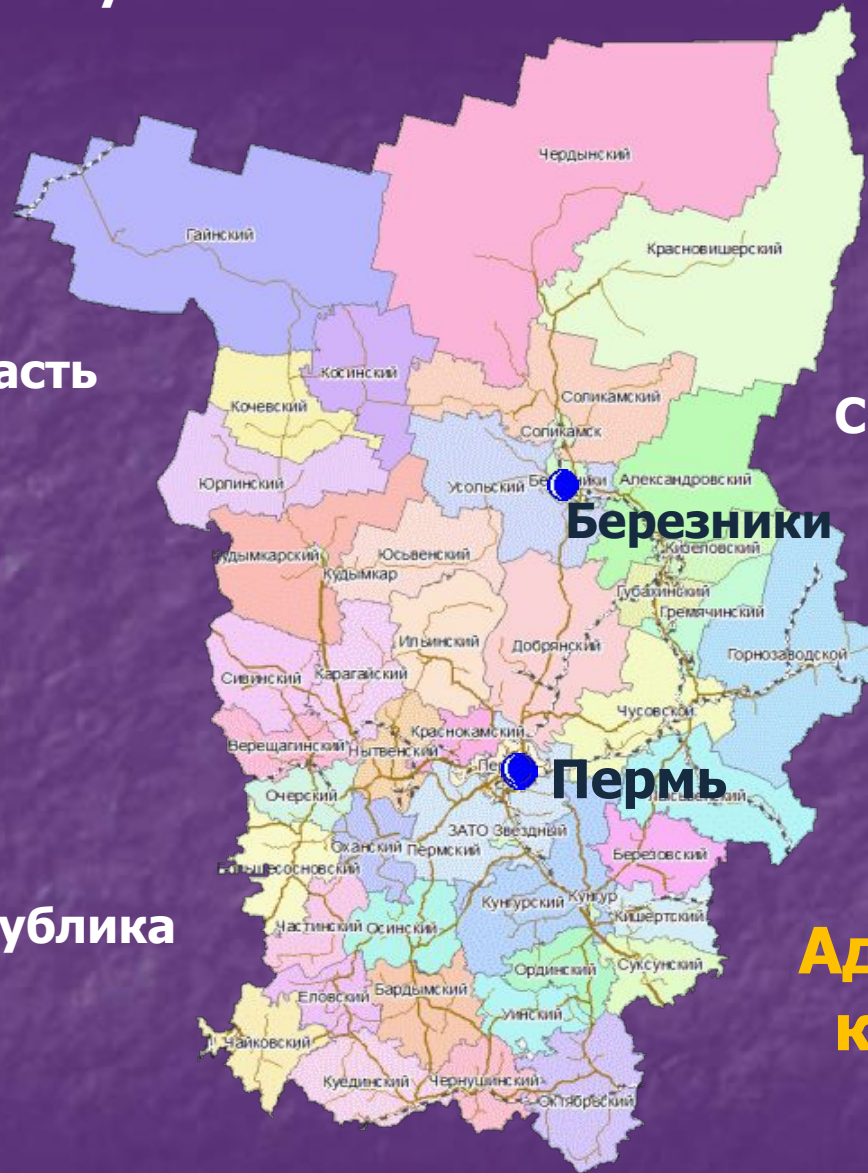

Урок природоведения

4 класс

Тема: Пермский край на карте России

Задачи урока:

1. Познакомиться с картой Пермского края.
2. Закрепить и расширить знания о природе Пермского края.
3. Воспитывать любовь к родному краю.

Административная карта России

Прикамье

Поют берёзовые шири,
В лесах токуют глухари,
И нет прекрасней в целом мире
Прикамской нашей стороны.

Физическая карта Пермского края

1. Пермский край расположен в бассейне реки Кама.
2. Протяжённость с севера на юг 645 км, с запада на восток – 417 км.
3. На западе – низменности и равнины. На востоке – возвышенности и Уральские горы.

Республика Коми

Кировская область

Свердловская область

Березники

Пермь

**Административная
карта Пермского
края**

Республика Башкортостан

Удмуртская республика