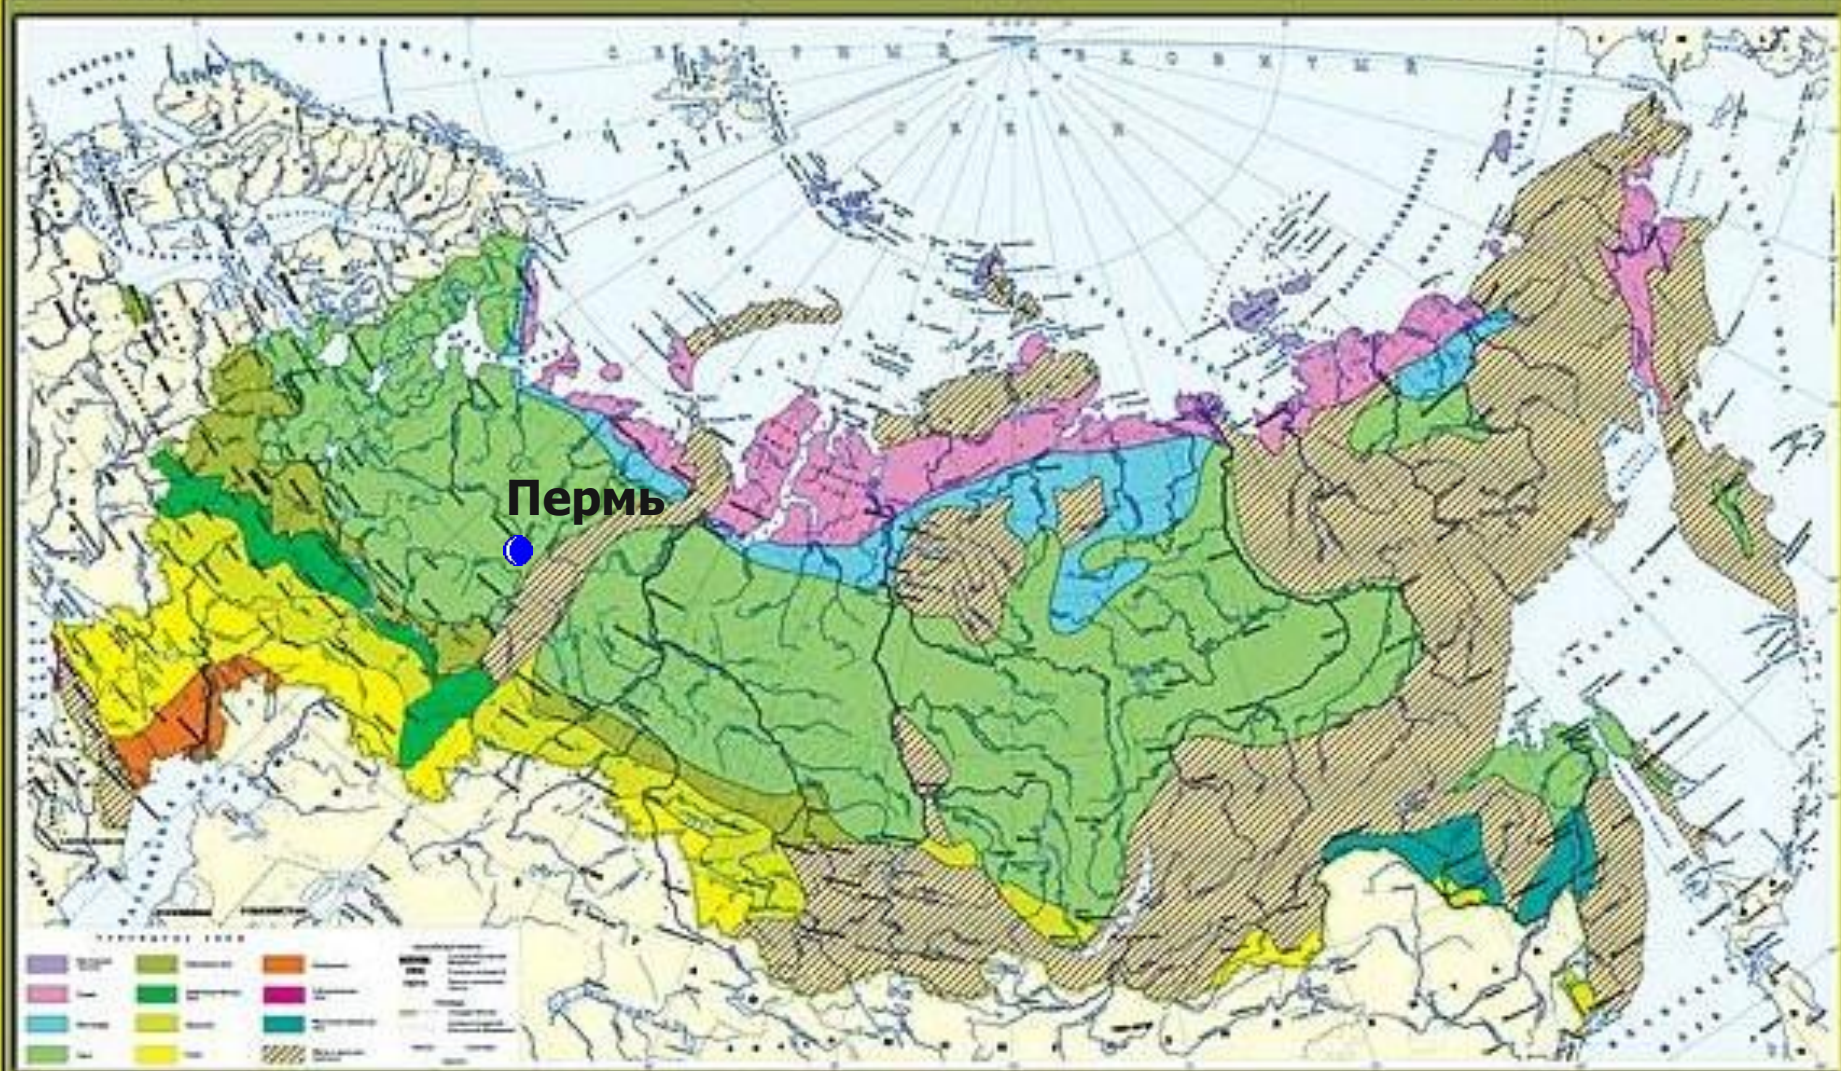

ПРИРОДНЫЕ ЗОНЫ РОССИИ

Масштаб 1:25 000 000

Для графических образовательных учреждений