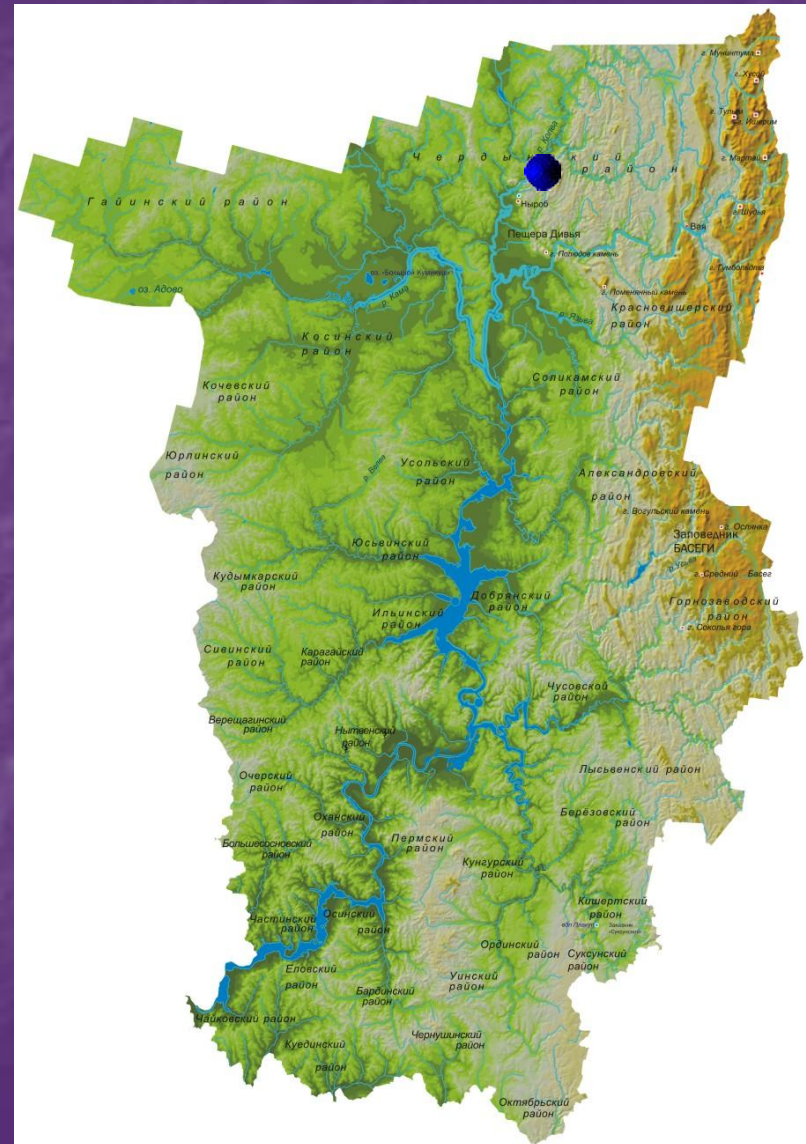

Административная карта России

Прикамье

Поют берёзовые шири,
В лесах токуют глухари,
И нет прекрасней в целом мире
Прикамской нашей стороны.

Физическая карта Пермского края

1. Пермский край расположен в бассейне реки Кама.
2. Протяжённость с севера на юг 645 км, с запада на восток – 417 км.
3. На западе – низменности и равнины. На востоке – возвышенности и Уральские горы.

Республика Коми

Кировская область

Свердловская область

Березники

Пермь

**Административная
карта Пермского
края**

Республика Башкортостан

Удмуртская республика

Изумрудно-зелёный гранат

Газ

Золото

Нефть

Выбери правильные ответы.

1. Наш край расположен на материке:

Африка Евразия Америка

2. В какой природной зоне находится наш край?

Зона степей Зона тундры Зона лесов

3. Назови главный город Пермского края.

Пермь Березники Соликамск

4. Какая река самая крупная в Пермском крае?

Река Чусовая Река Кама

5. Какие из этих животных не живут в Пермском крае?