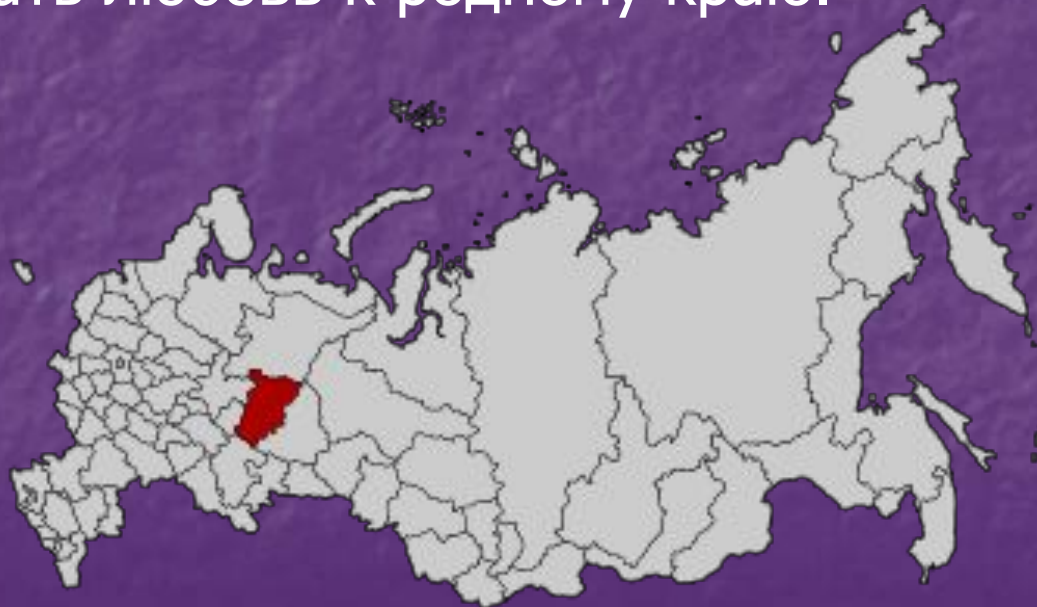

Урок природоведения

4 класс

Тема: Пермский край на карте России

Задачи урока:

1. Познакомиться с картой Пермского края.
2. Закрепить и расширить знания о природе Пермского края.
3. Воспитывать любовь к родному краю.

Административная карта России

Прикамье

Поют берёзовые шири,
В лесах токуют глухари,
И нет прекрасней в целом мире
Прикамской нашей стороны.

Физическая карта Пермского края

1. Пермский край расположен в бассейне реки Кама.
2. Протяжённость с севера на юг 645 км, с запада на восток – 417 км.
3. На западе – низменности и равнины. На востоке – возвышенности и Уральские горы.

Республика Коми

Кировская область

Свердловская область

Березники

Пермь

**Административная
карта Пермского
края**

Республика Башкортостан

Удмуртская республика