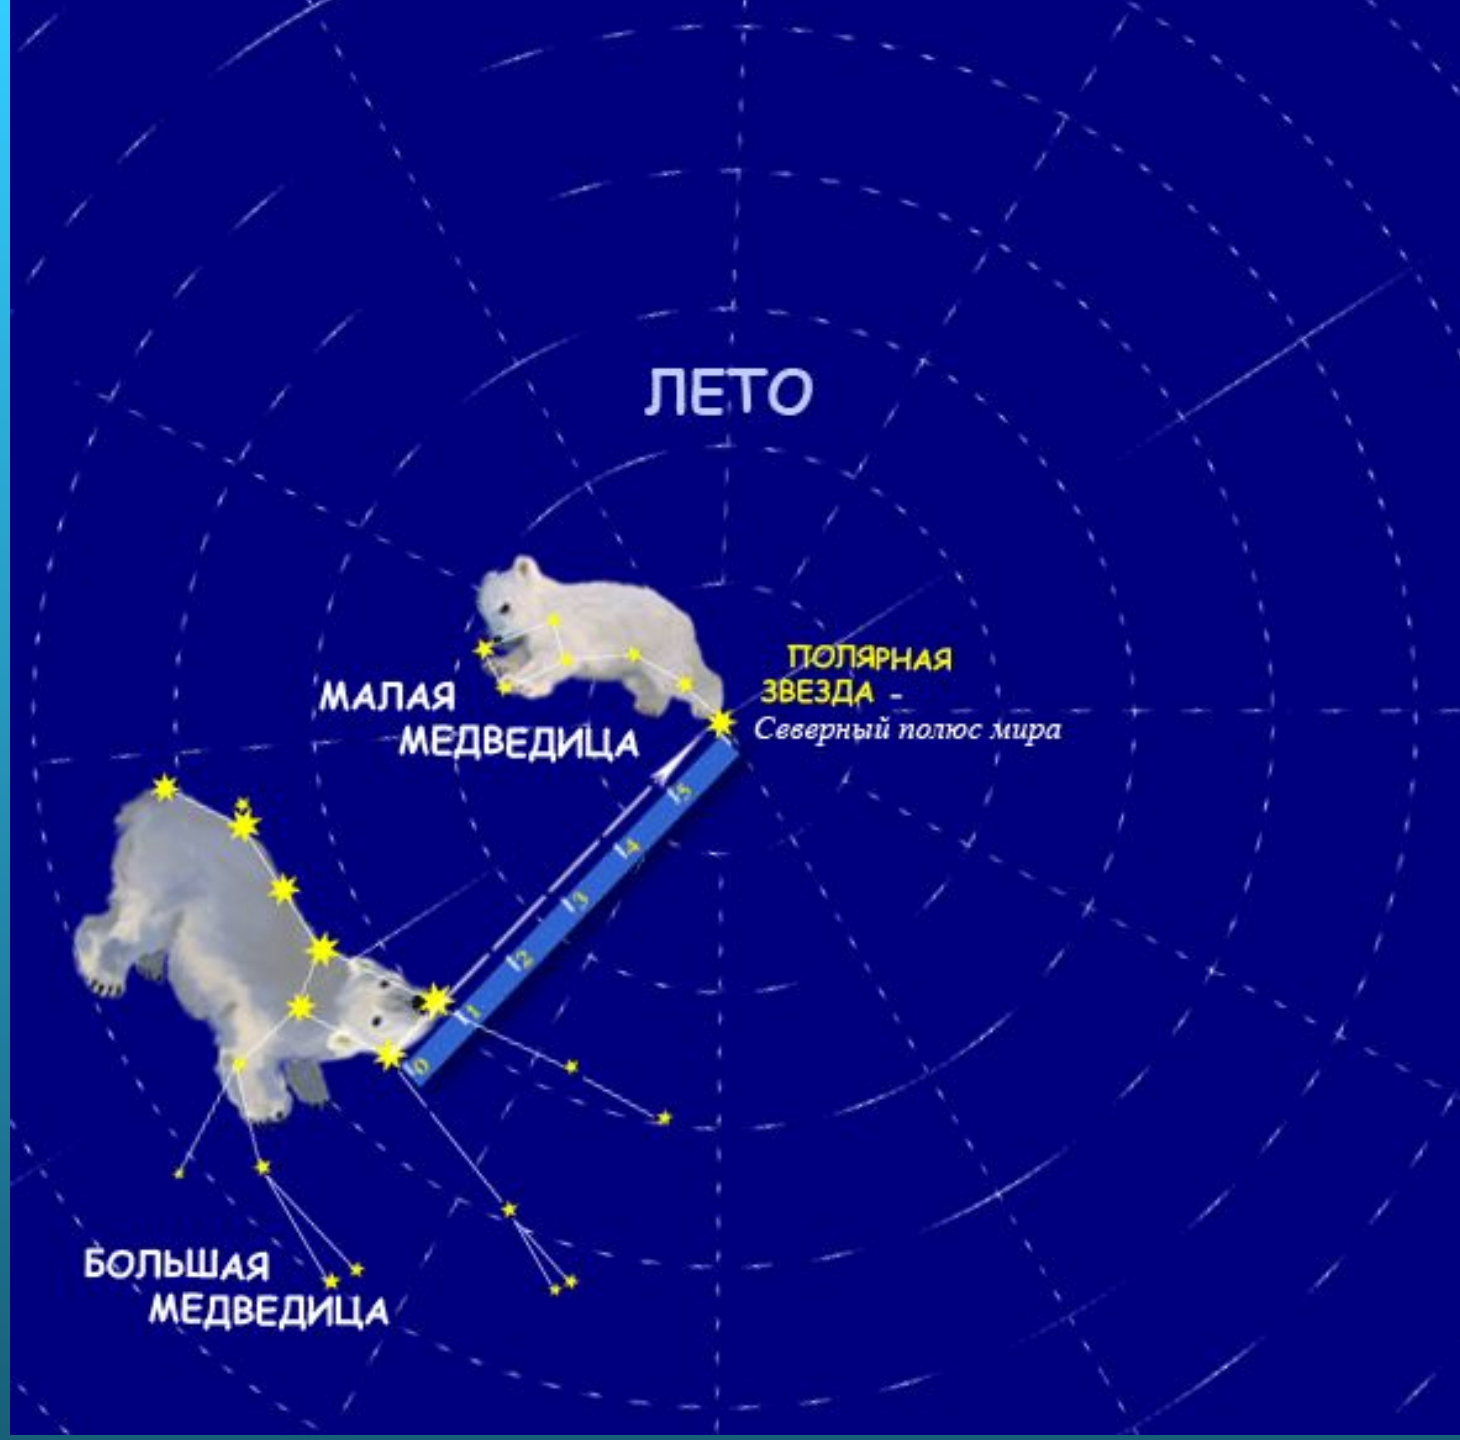

Звезды и созвездия

На небе около 88 созвездий

Созвездия севера

ЛЕТО

МАЛАЯ
МЕДВЕДИЦА

ПОЛЯРНАЯ
ЗВЕЗДА -
Северный полюс мира

БОЛЬШАЯ
МЕДВЕДИЦА

ВОЛОПАС

ГЕРКУЛЕС

ДРАКОН

ВЕГА

ЛИРА

ТУБАН

голова
дракона

ЛЕБЕДЬ

хвост

Денеб

БОЛЬШАЯ
МЕДВЕДИЦА

МАЛАЯ
МЕДВЕДИЦА

полярная
звезда

ЦЕФЕЙ

ЯЩЕРИЦА

Полярная звезда

МАЛАЯ МЕДВЕДИЦА