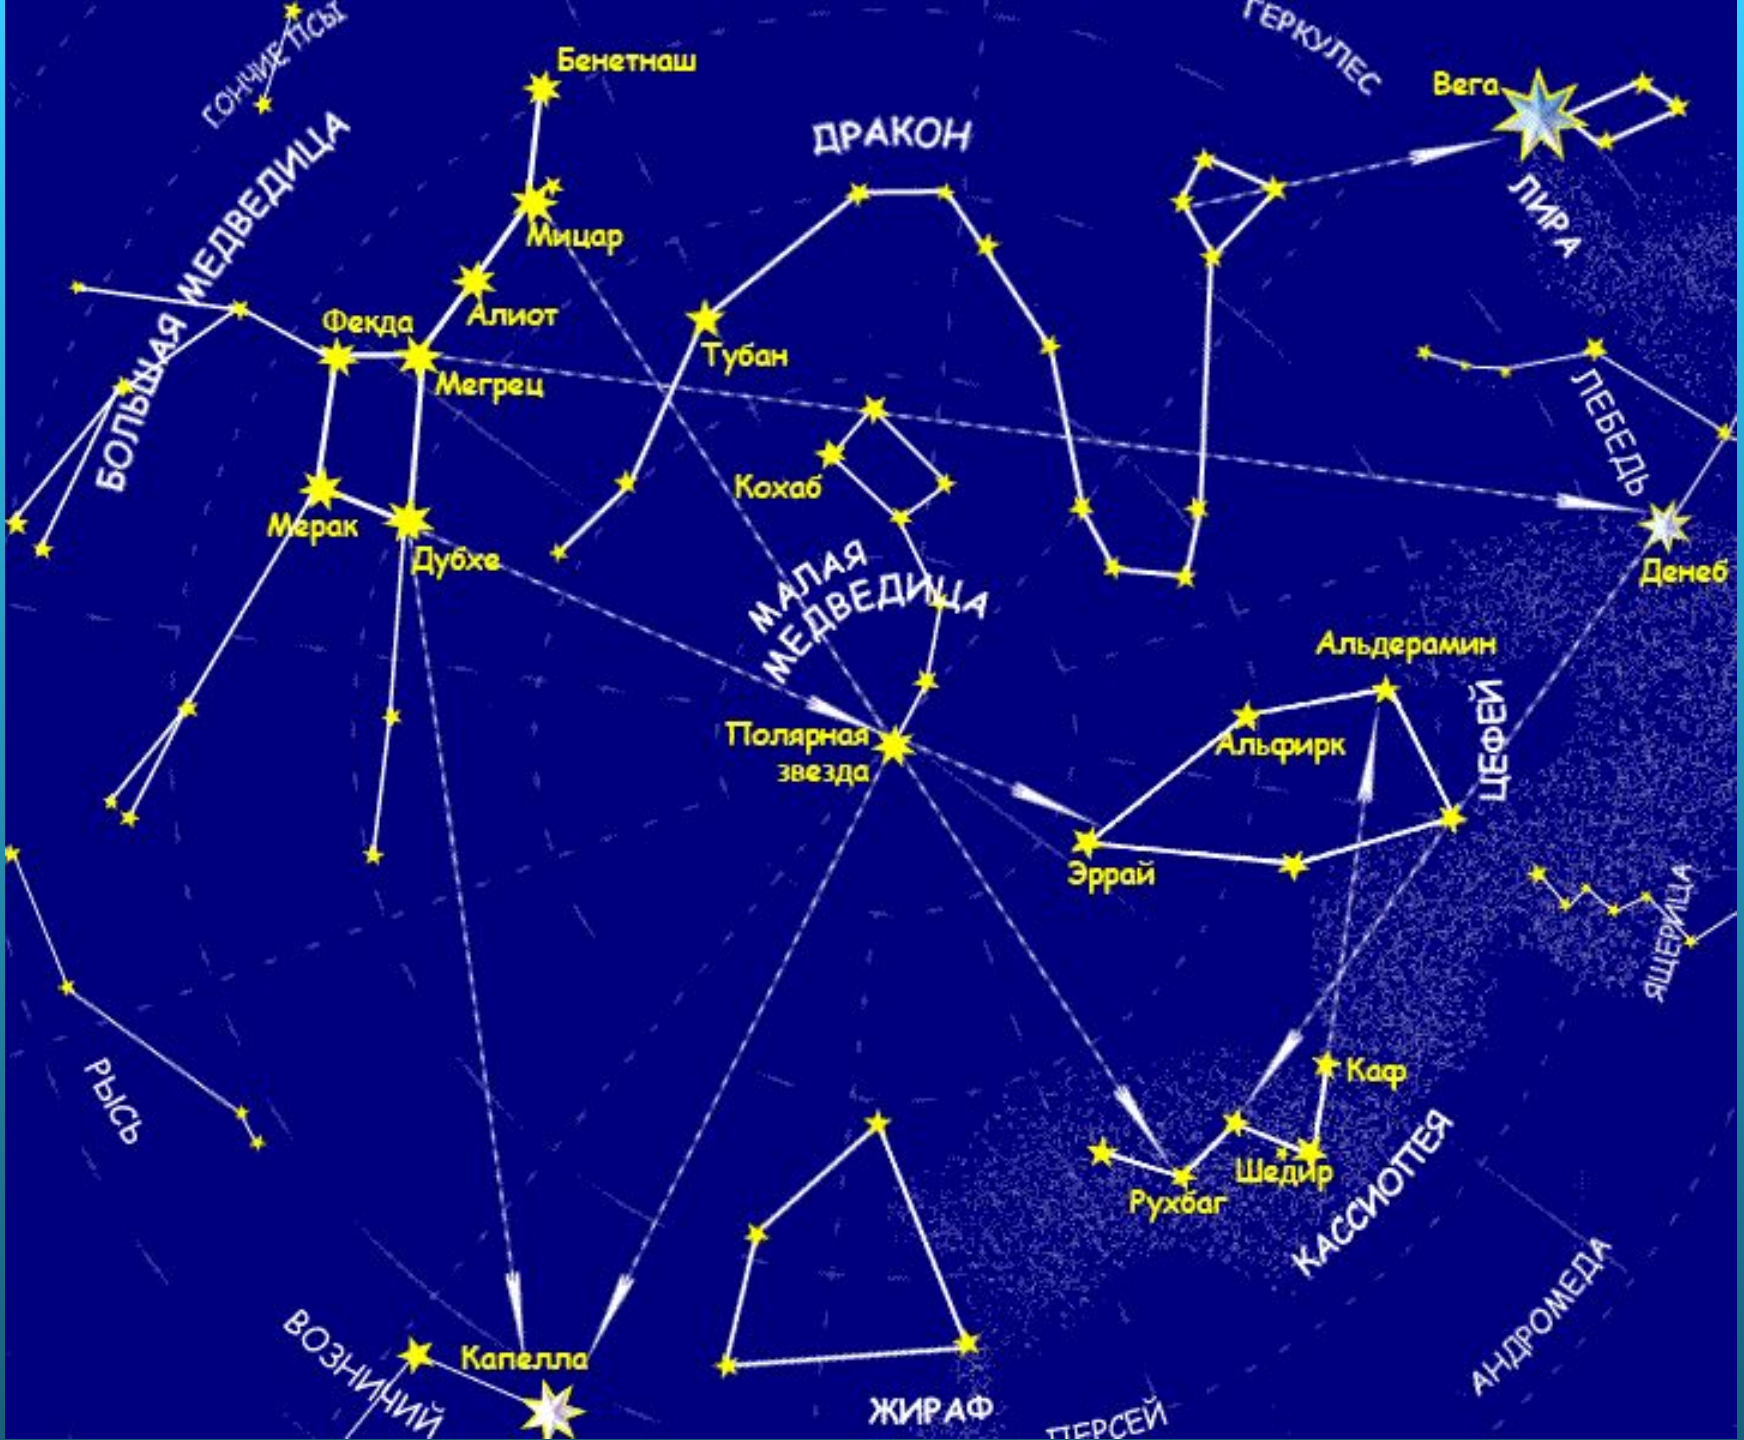

Звезды и созвездия

На небе около 88 созвездий

Созвездия севера

ЛЕТО

МАЛАЯ
МЕДВЕДИЦА

ПОЛЯРНАЯ
ЗВЕЗДА -
Северный полюс мира

БОЛЬШАЯ
МЕДВЕДИЦА

ВОЛОПАС

ГЕРКУЛЕС

ДРАКОН

ВЕГА

ЛИРА

ТУБАН

голова
дракона

ЛЕБЕДЬ

хвост

Денеб

БОЛЬШАЯ
МЕДВЕДИЦА

МАЛАЯ
МЕДВЕДИЦА

полярная
звезда

ЦЕФЕЙ

ЯЩЕРИЦА

Полярная звезда

МАЛАЯ МЕДВЕДИЦА