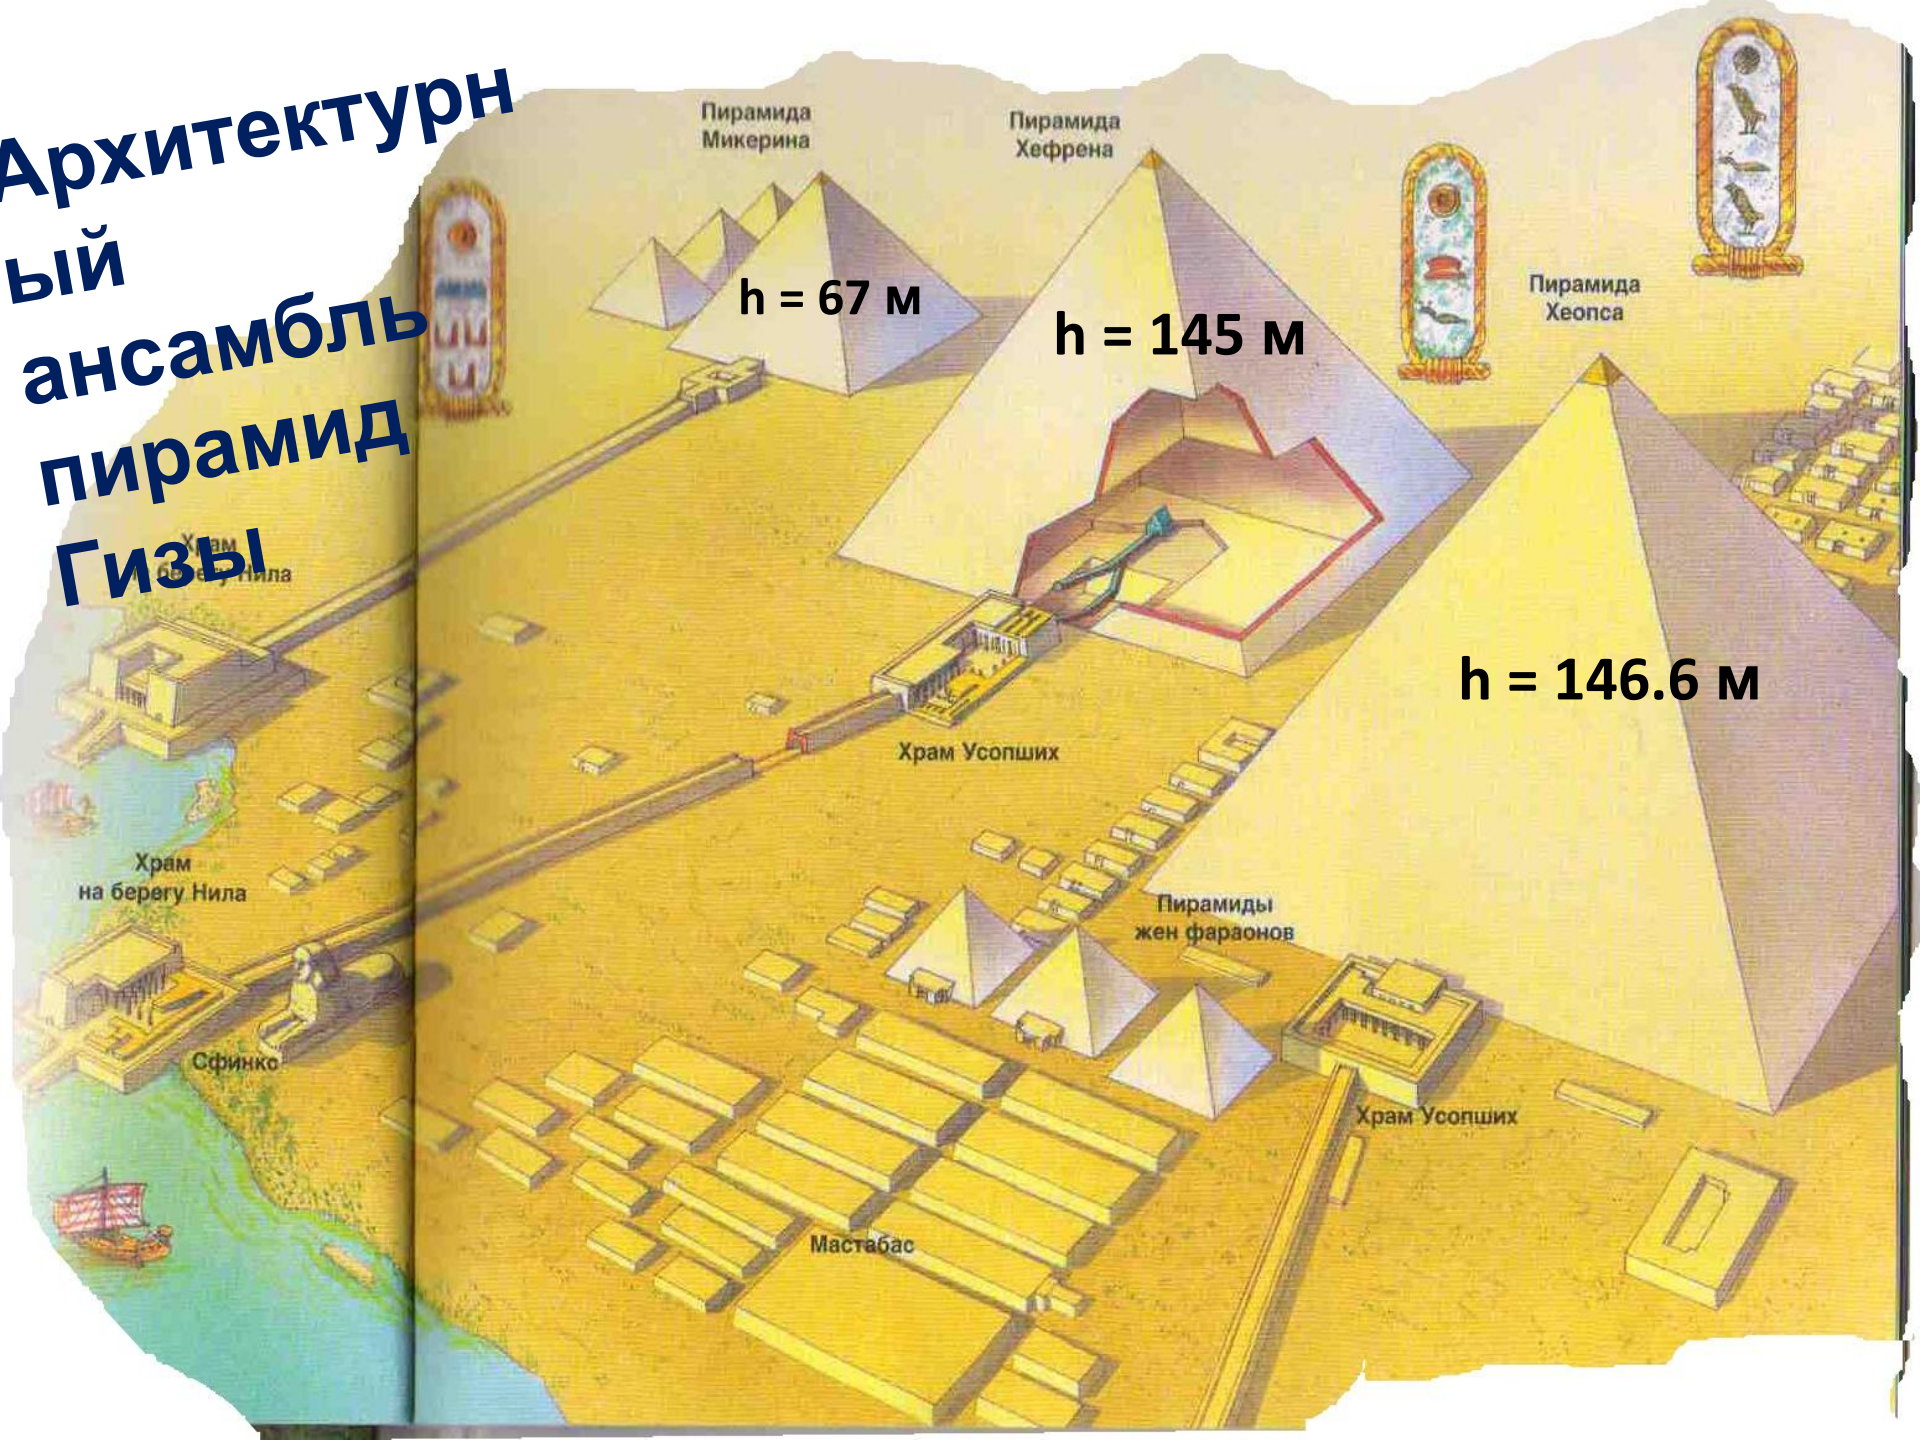

Выполнил Лобанов
Никита

Строительство пирамид

началось более 40
веков назад

Архитектурный ансамбль пирамид Гизы

Пирамида

Хеопса

потребовала 20 лет работы.

Она сложена из 2.300.000 каменных блоков массой около 2,5 т каждый.

современная
 $h = 137 \text{ м}$

$h = 146 \text{ м}$

146 м

Архитектор

пирамид

Хемун

(В
фа

Пирамида

Хефрена

Статуя

Статуя в натуральную величину, изображающая фараона Хефрена.

Хефрена

Большой Сфинкс

более 4500 лет

встречает

восходящее солнце

Пирамида Микерина

содержит единственную погребальную камеру

Царь Микерин с богиней Хатхор (слева). Каменная статуя высотой около метра была найдена в долинном храме Микерина

Назначение пирамид

Прими и
сохрани
тело умершего
царя,
избавив его от
тлена.