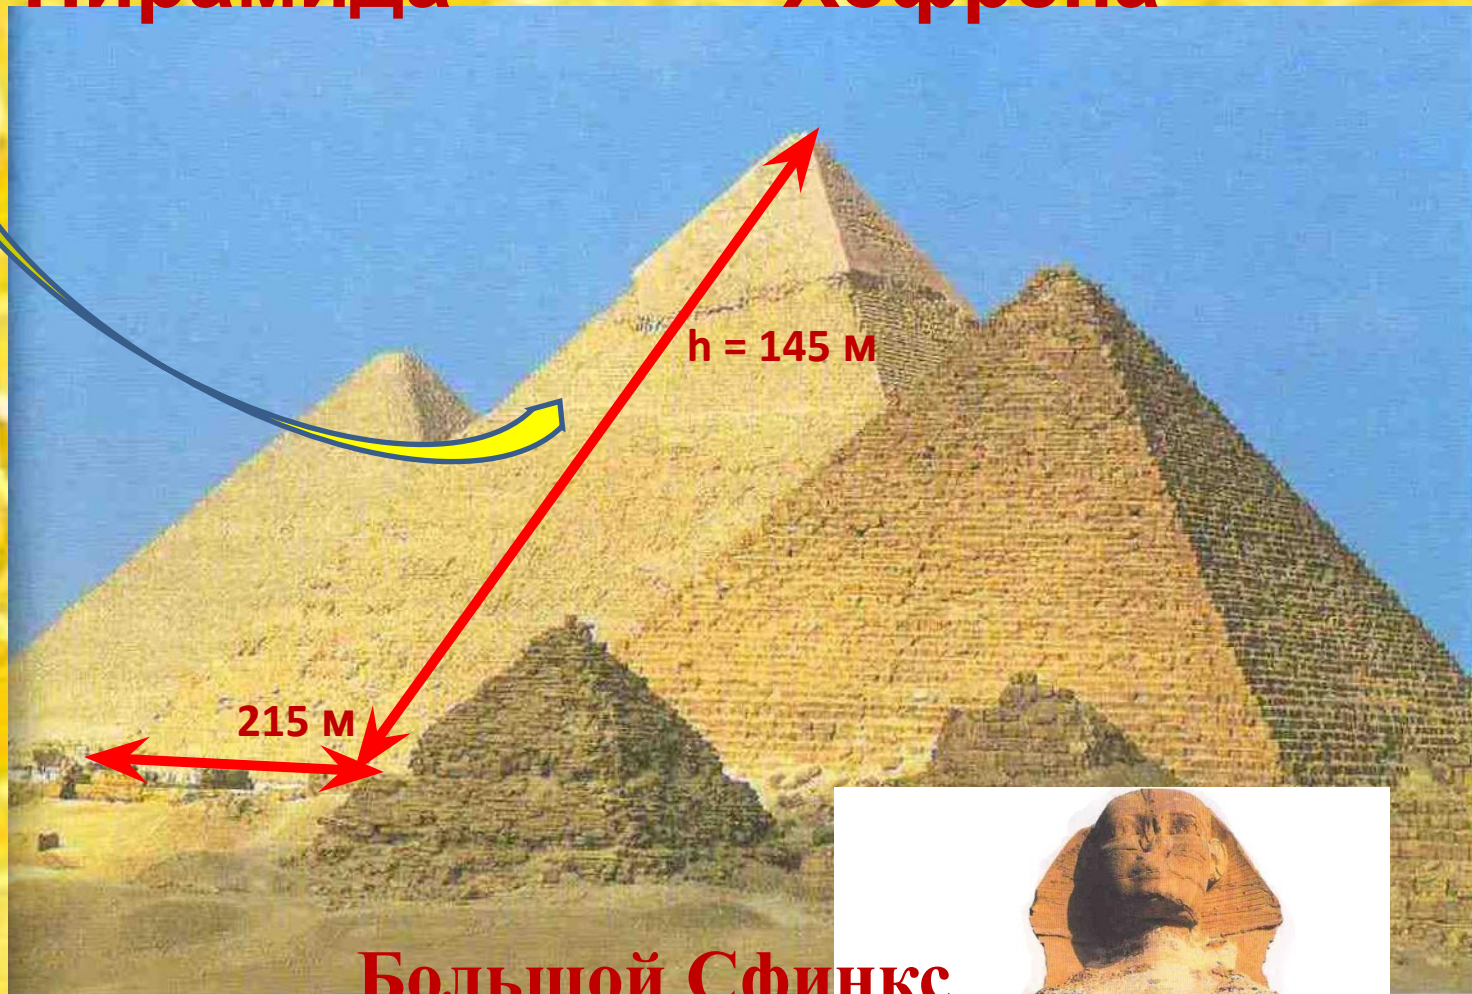

Хефрена

Статуя

Статуя в натуральную величину, изображающая фараона Хефрена.

Хефрена

Большой Сфинкс

более 4500 лет

встречает

восходящее солнце

Пирамида Микерина

содержит единственную погребальную камеру

Царь Микерин с богиней Хатхор (слева). Каменная статуя высотой около метра была найдена в долинном храме Микерина

Назначение пирамид

Прими и
сохрани
тело умершего
царя,
избавив его от
тлена.