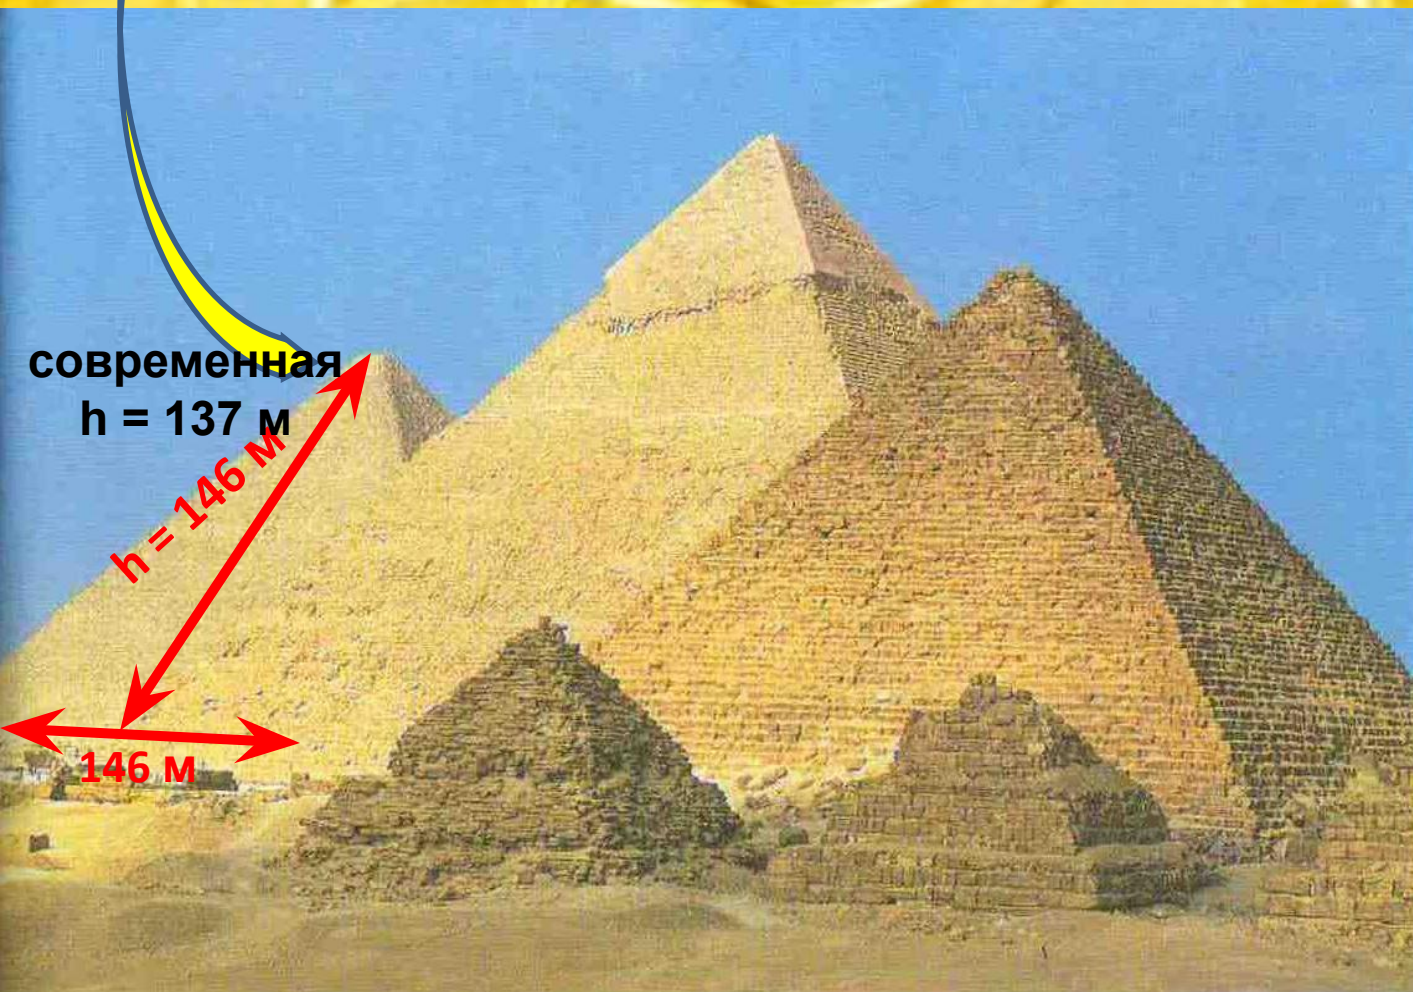

Выполнил Лобанов
Никита

Строительство пирамид

началось более 40
веков назад

Архитектурный ансамбль пирамид Гизы

Пирамида

Хеопса

потребовала 20 лет работы.

Она сложена из 2.300.000 каменных блоков массой около 2,5 т каждый.

Хефрена

Статуя

Статуя в натуральную величину, изображающая фараона Хефрена.

Хефрена

Большой Сфинкс

более 4500 лет

встречает

восходящее солнце

Пирамида Микерина

содержит единственную погребальную камеру

Царь Микерин с богиней Хатхор (слева). Каменная статуя высотой около метра была найдена в долинном храме Микерина

Назначение пирамид

Прими и
сохрани
тело умершего
царя,
избавив его от
тлена.