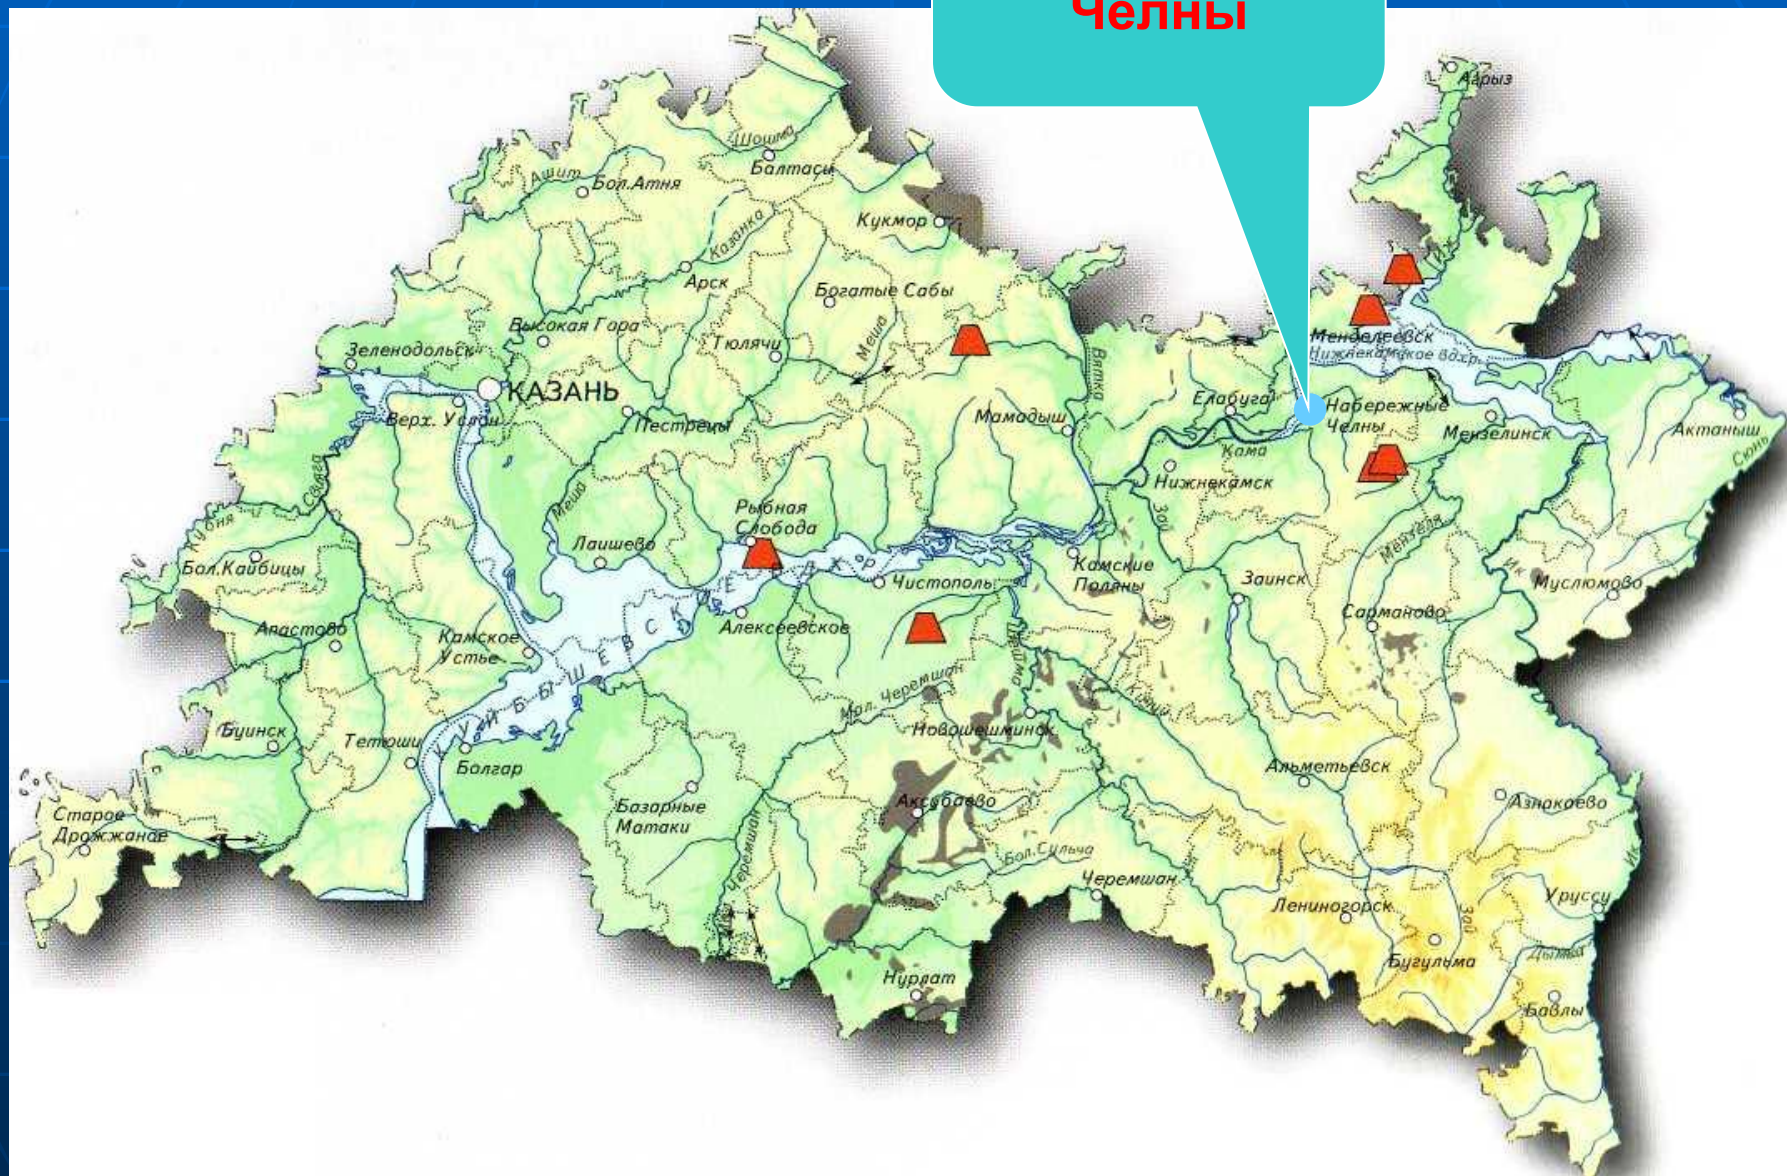

Презентация урока

План и карта

ПЛАН

МАСШТАБ 1:100000

Соедини изображения предметов верхнего ряда с их условными обозначениями на плане в нижнем ряду

КАРТА

МАСШТАБ: в 1 см 150 км

**г.Набережные
Челны**

Москва

МАСШТАБ 1:14000000

МЕРИДИАНЫ

ПАРАЛЛЕЛИ

ЭКВАТОР