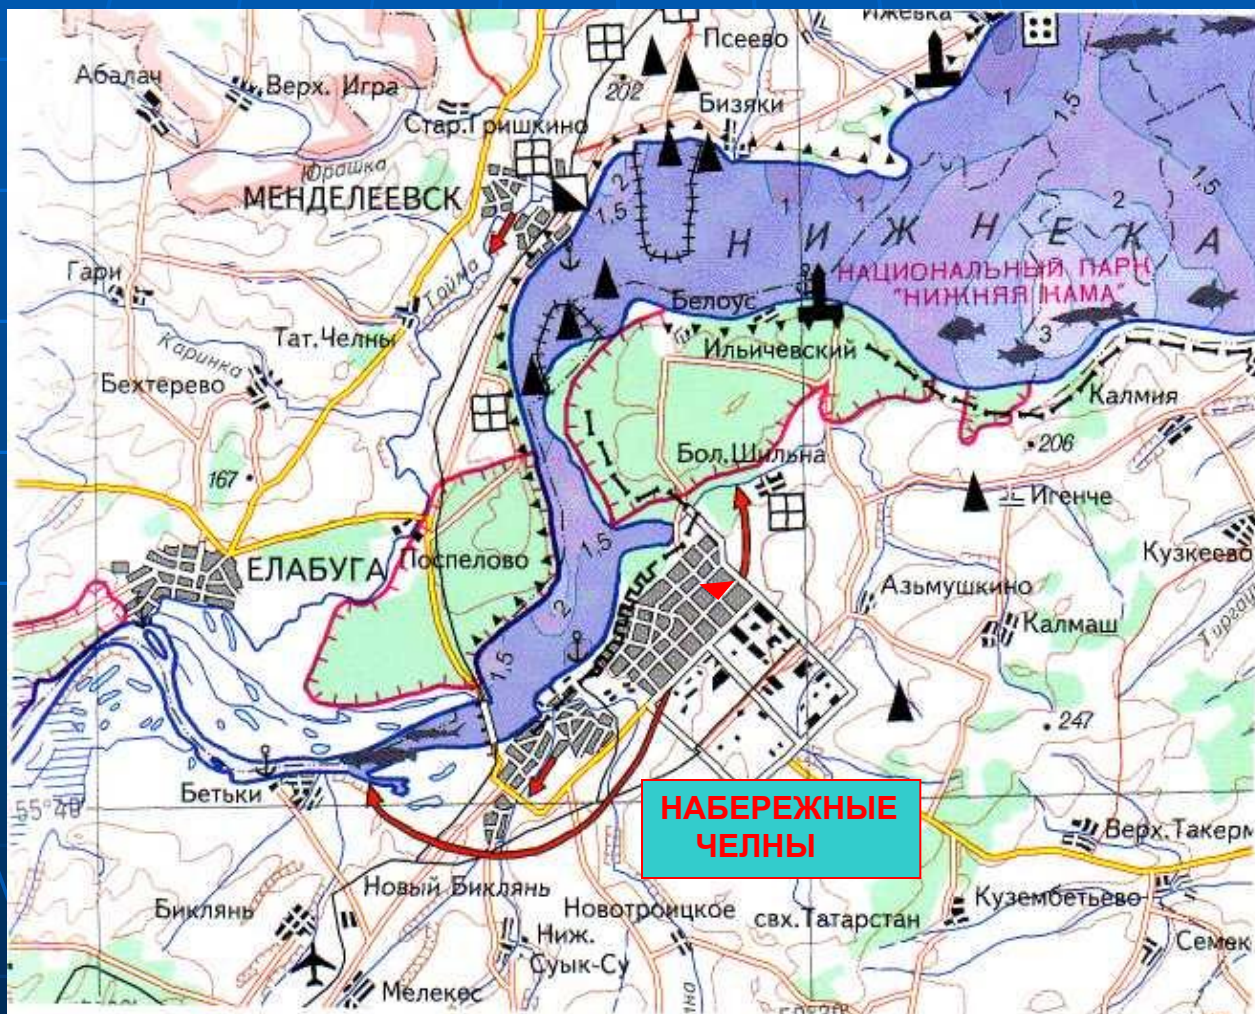

Презентация урока

План и карта

ПЛАН

МАСШТАБ 1:100000

Соедини изображения предметов верхнего ряда с их условными обозначениями на плане в нижнем ряду

КАРТА

МАСШТАБ: в 1 см 150 км

г. НАБЕРЕЖНЫЕ ЧЕЛНЫ

Гимназия N77

**г.Набережные
Челны**

Москва

МАСШТАБ 1:14000000

МЕРИДИАНЫ

ПАРАЛЛЕЛИ

ЭКВАТОР