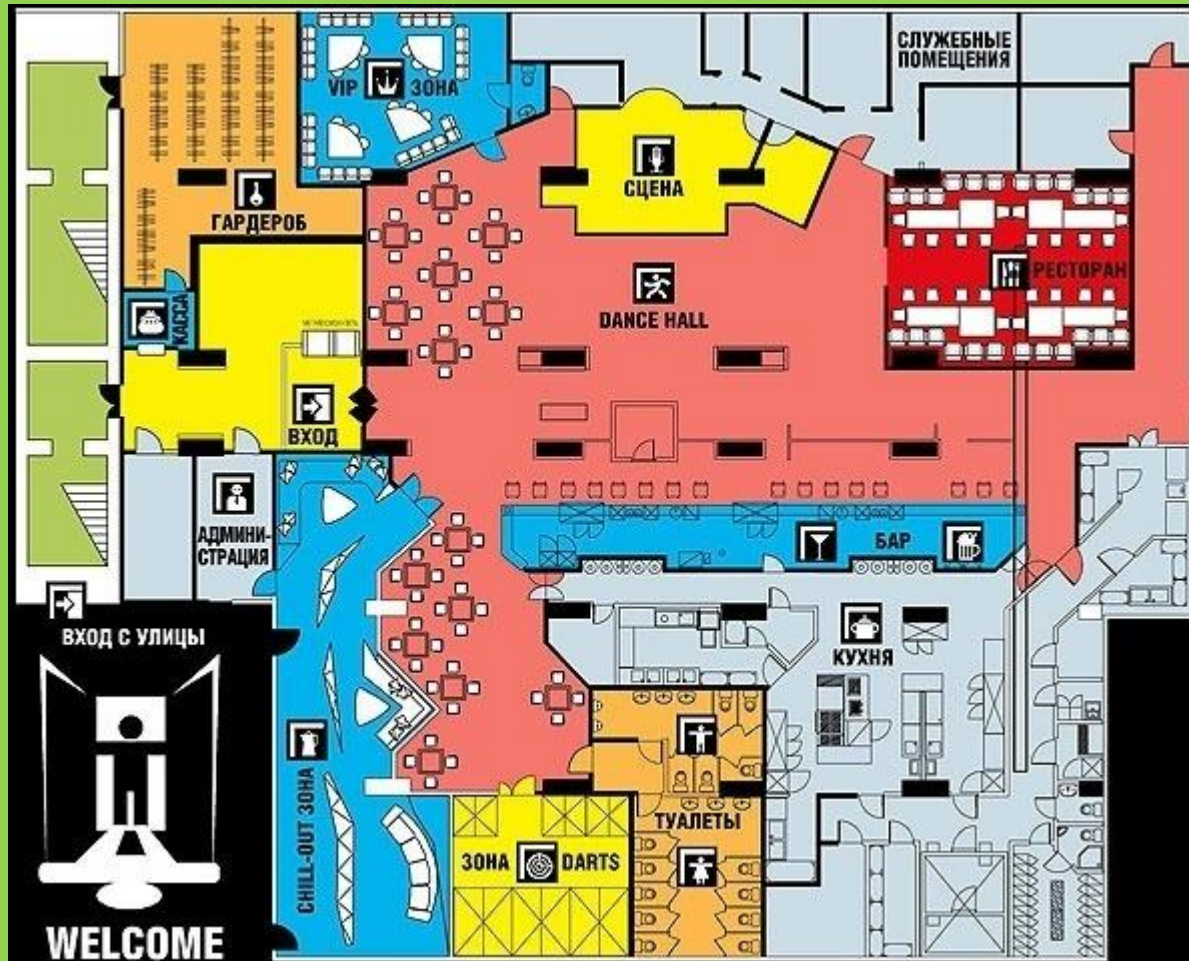

ПЛАН МЕСТНОСТИ

4 класс

Умение пользоваться планом пригодится любому человеку. Планы могут быть разными.

Изображение пути.

План кафе-ресторана.

Изображение территории санатория.

План дачного посёлка.

План района города Самары.

Схема линий метро.

ПЛАН МЕСТНОСТИ И УСЛОВНЫЕ ОБОЗНАЧЕНИЯ

Условные обозначения.

	Смешанный лес		Луга
	Хвойные леса		Болото непроходимое с камышом
	Лиственные леса		Болото проходимое
	Вырубленный лес		Сплошной кустарник
	Горелый лес		Курганы (+8.1-высота кургана в м)
	Редкий лес с буреломом		Пески ровные
	Просеки в лесу		Подписи высот и горизонталей Перевалы
	Отдельные рощи или небольшие лески, имеющие значение ориентиров		Овраги
	Фруктовые сады		Педник и морена

	Колодцы		Живые изгороди
	Ключи, родники		Двухпутные железные дороги
	Пещеры		Шоссе
	Скала останец		Грунтовые (проселочные) дороги
	Указатели дорог		Полевые и лесные дороги
	Тригонометрические пункты		Зимние дороги
	Церковь		Мосты
	Памятники		Пристань
	Дом песника, лесничество		Броды (в числителе - глубина брода в м, в знаменателе - качество дна)