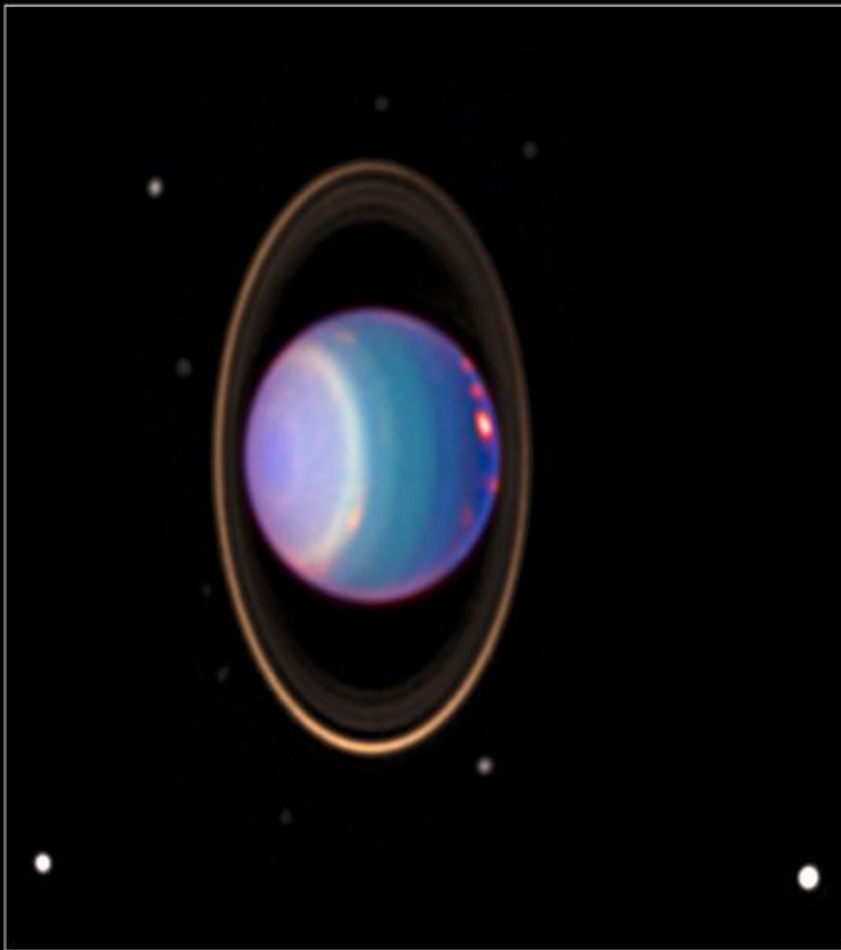

Уран

- Планета образованная газом. Уран так же как и Сатурн имеет кольца, которые слабо видны.