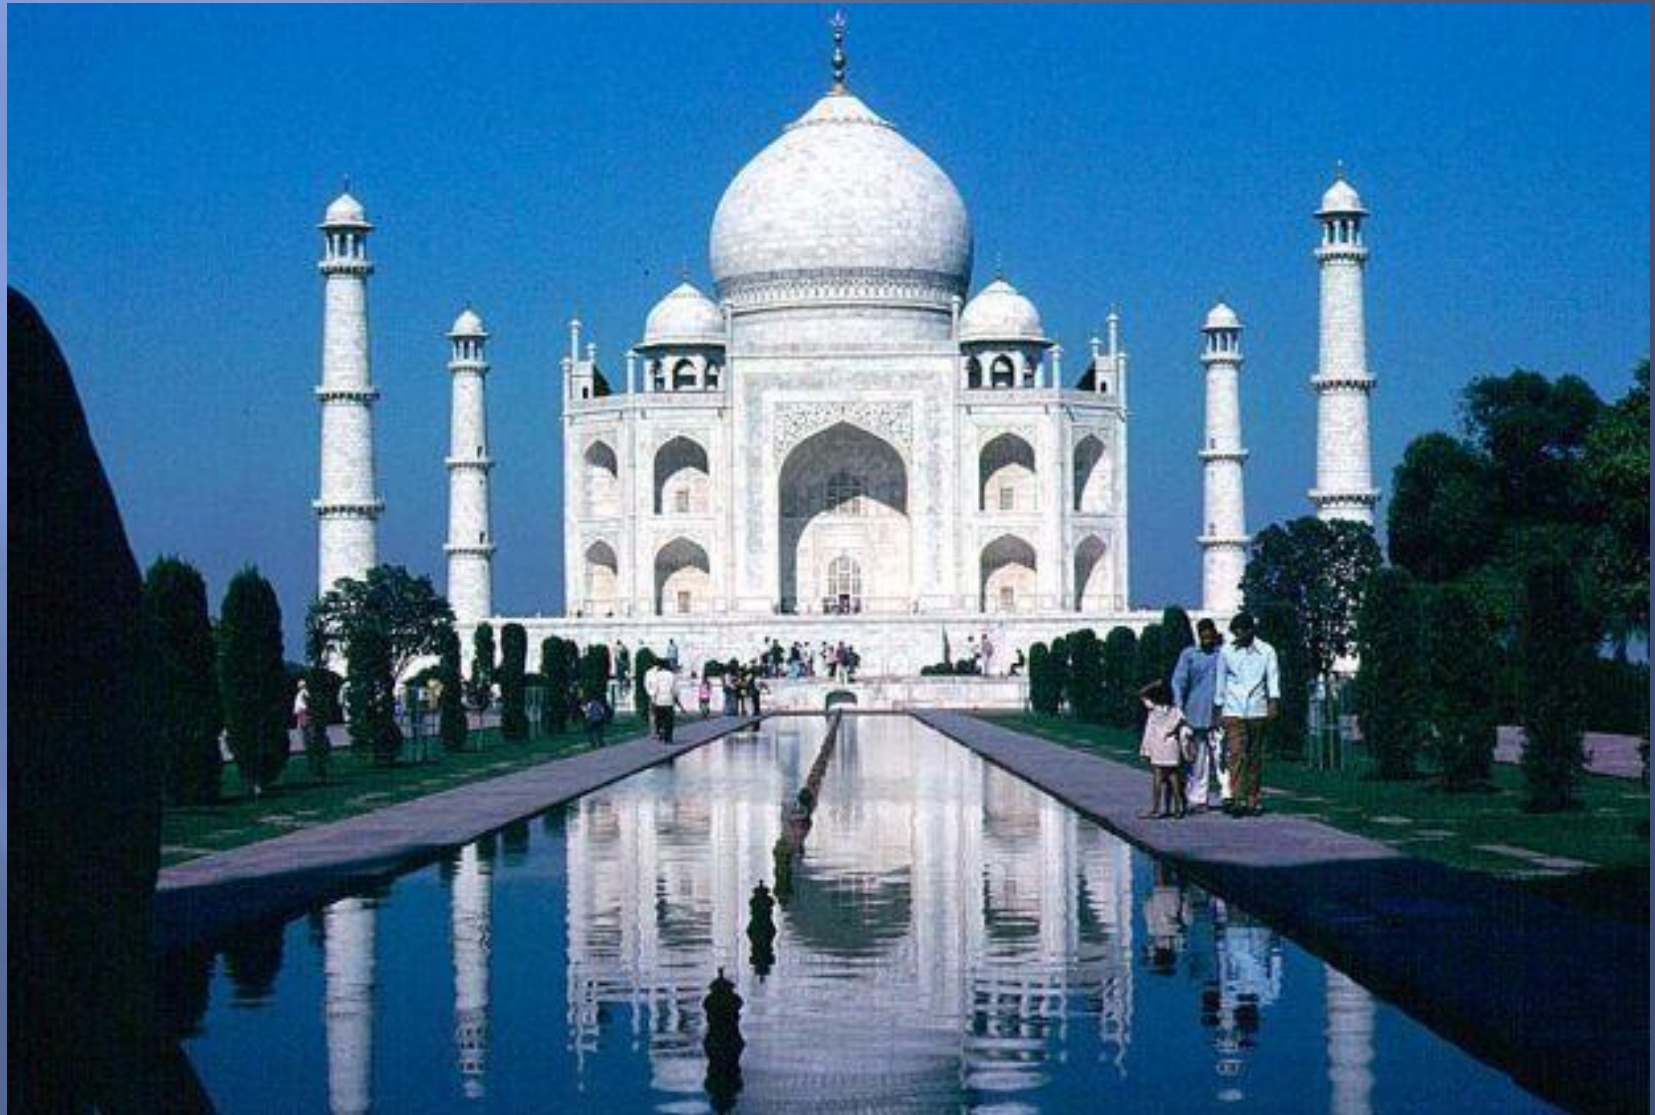

Возраст пирамид
около 4500 лет.

АВСТРАЛИЯ

ФЛА

Г

ГЕРБ

*Сиднейский оперный театр.
Его крыша выстроена в виде
парусов.
В зале этого театра висит
самый большой занавес в мире.*

ИНДИЯ

Флаг

Герб

सत्यमेव जयते

Прекрасный Тадж-Махал – символ Индии.

Ажурная резьба по белому мрамору украшает внутреннее убранство знаменитого мавзолея Тадж-Махал.

Но не только архитектурное совершенство привлекает к Тадж-Махалу миллионы путешественников со всего света. Не меньшее впечатление на сердца людей производит и история его возникновения... История, больше похожая на восточную сказку или легенду, которой позавидовал бы любой поэт...