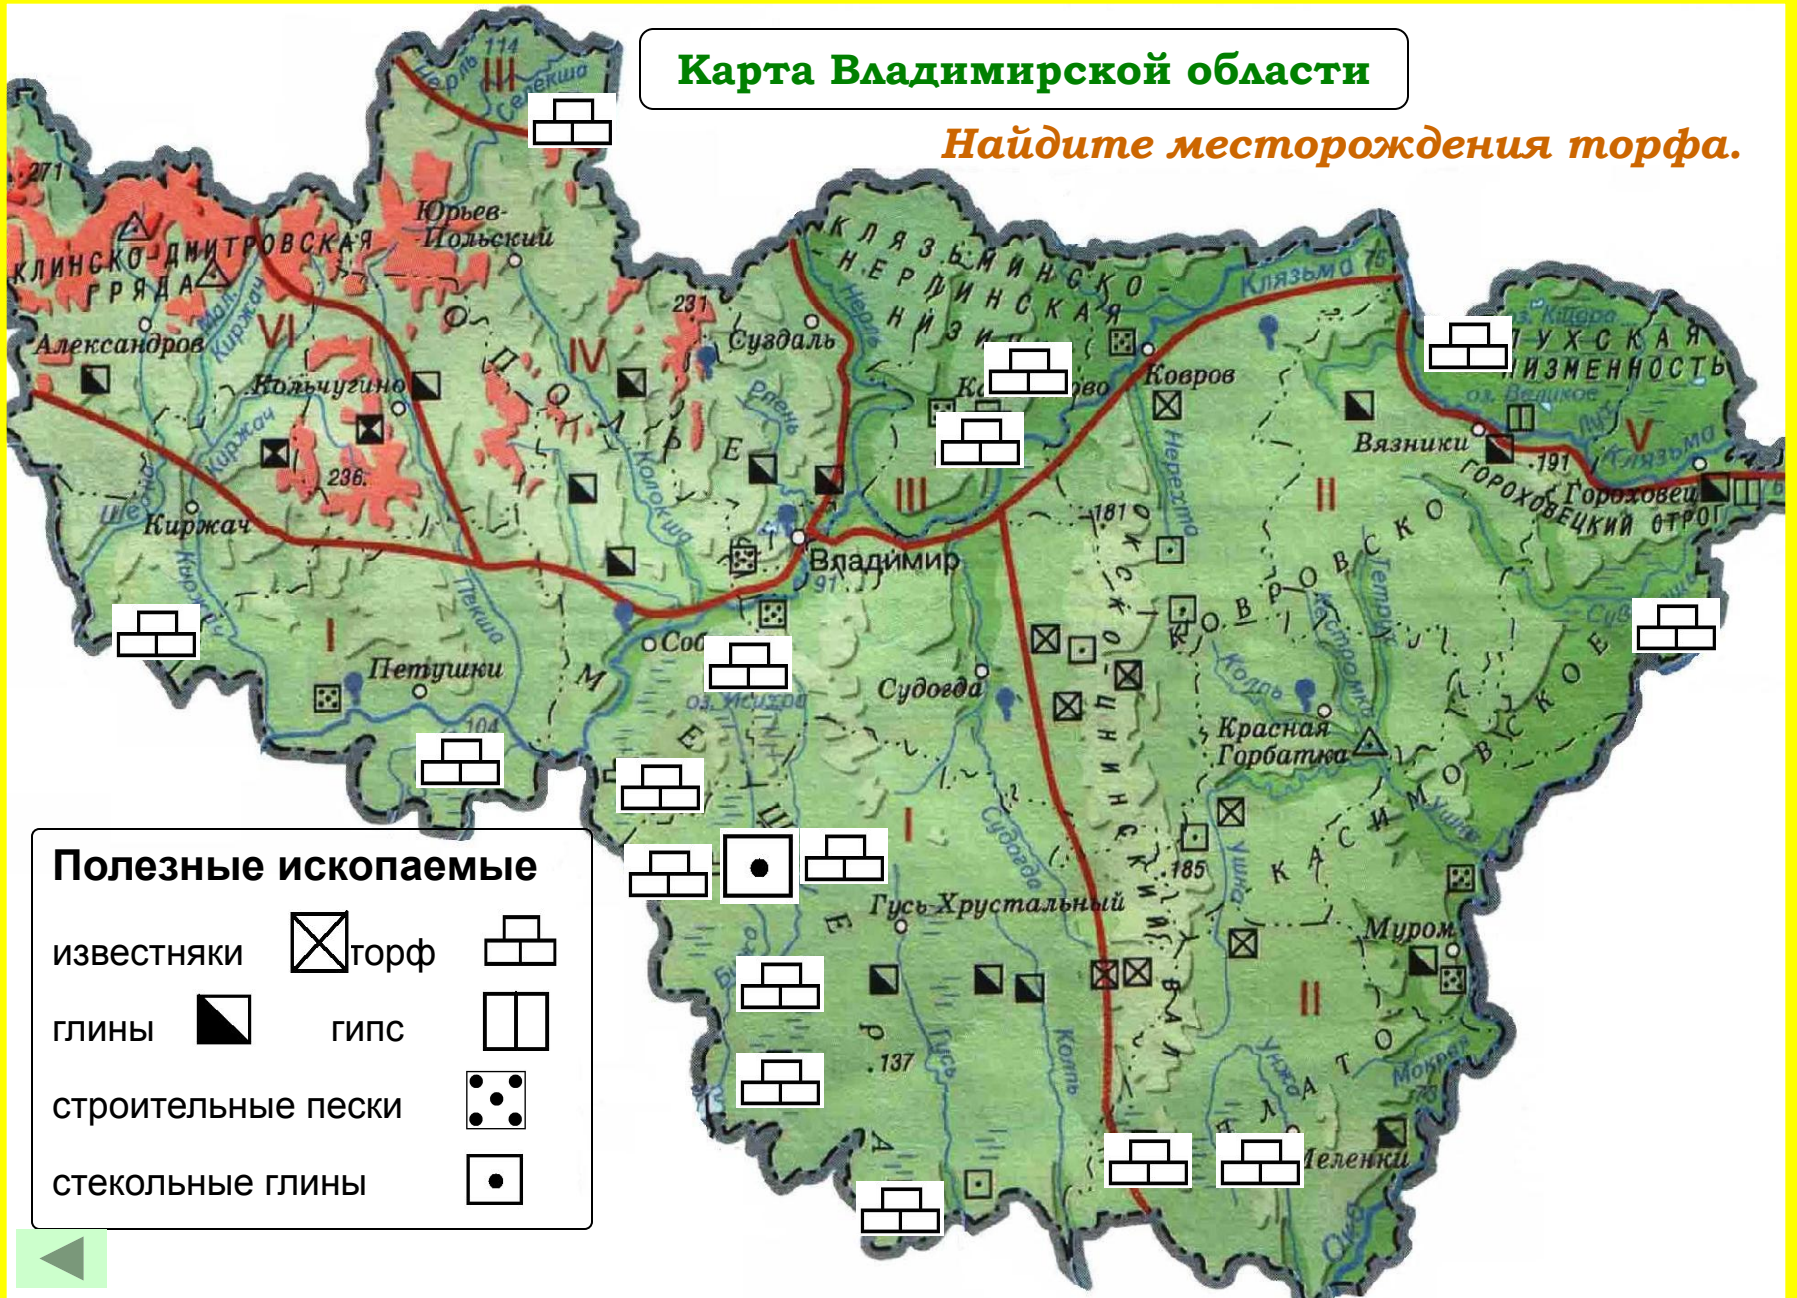

Карта Владимирской области

Найдите месторождения песка.

Карта Владимирской области

Найдите месторождения торфа.

Полезные ископаемые

- | | | |
|--------------------|--------|---|
| известняки | ☒ торф | ☐ |
| глины | ◼ гипс | ☐ |
| строительные пески | ◼ | ◼ |
| стекольные глины | ◼ | ◼ |