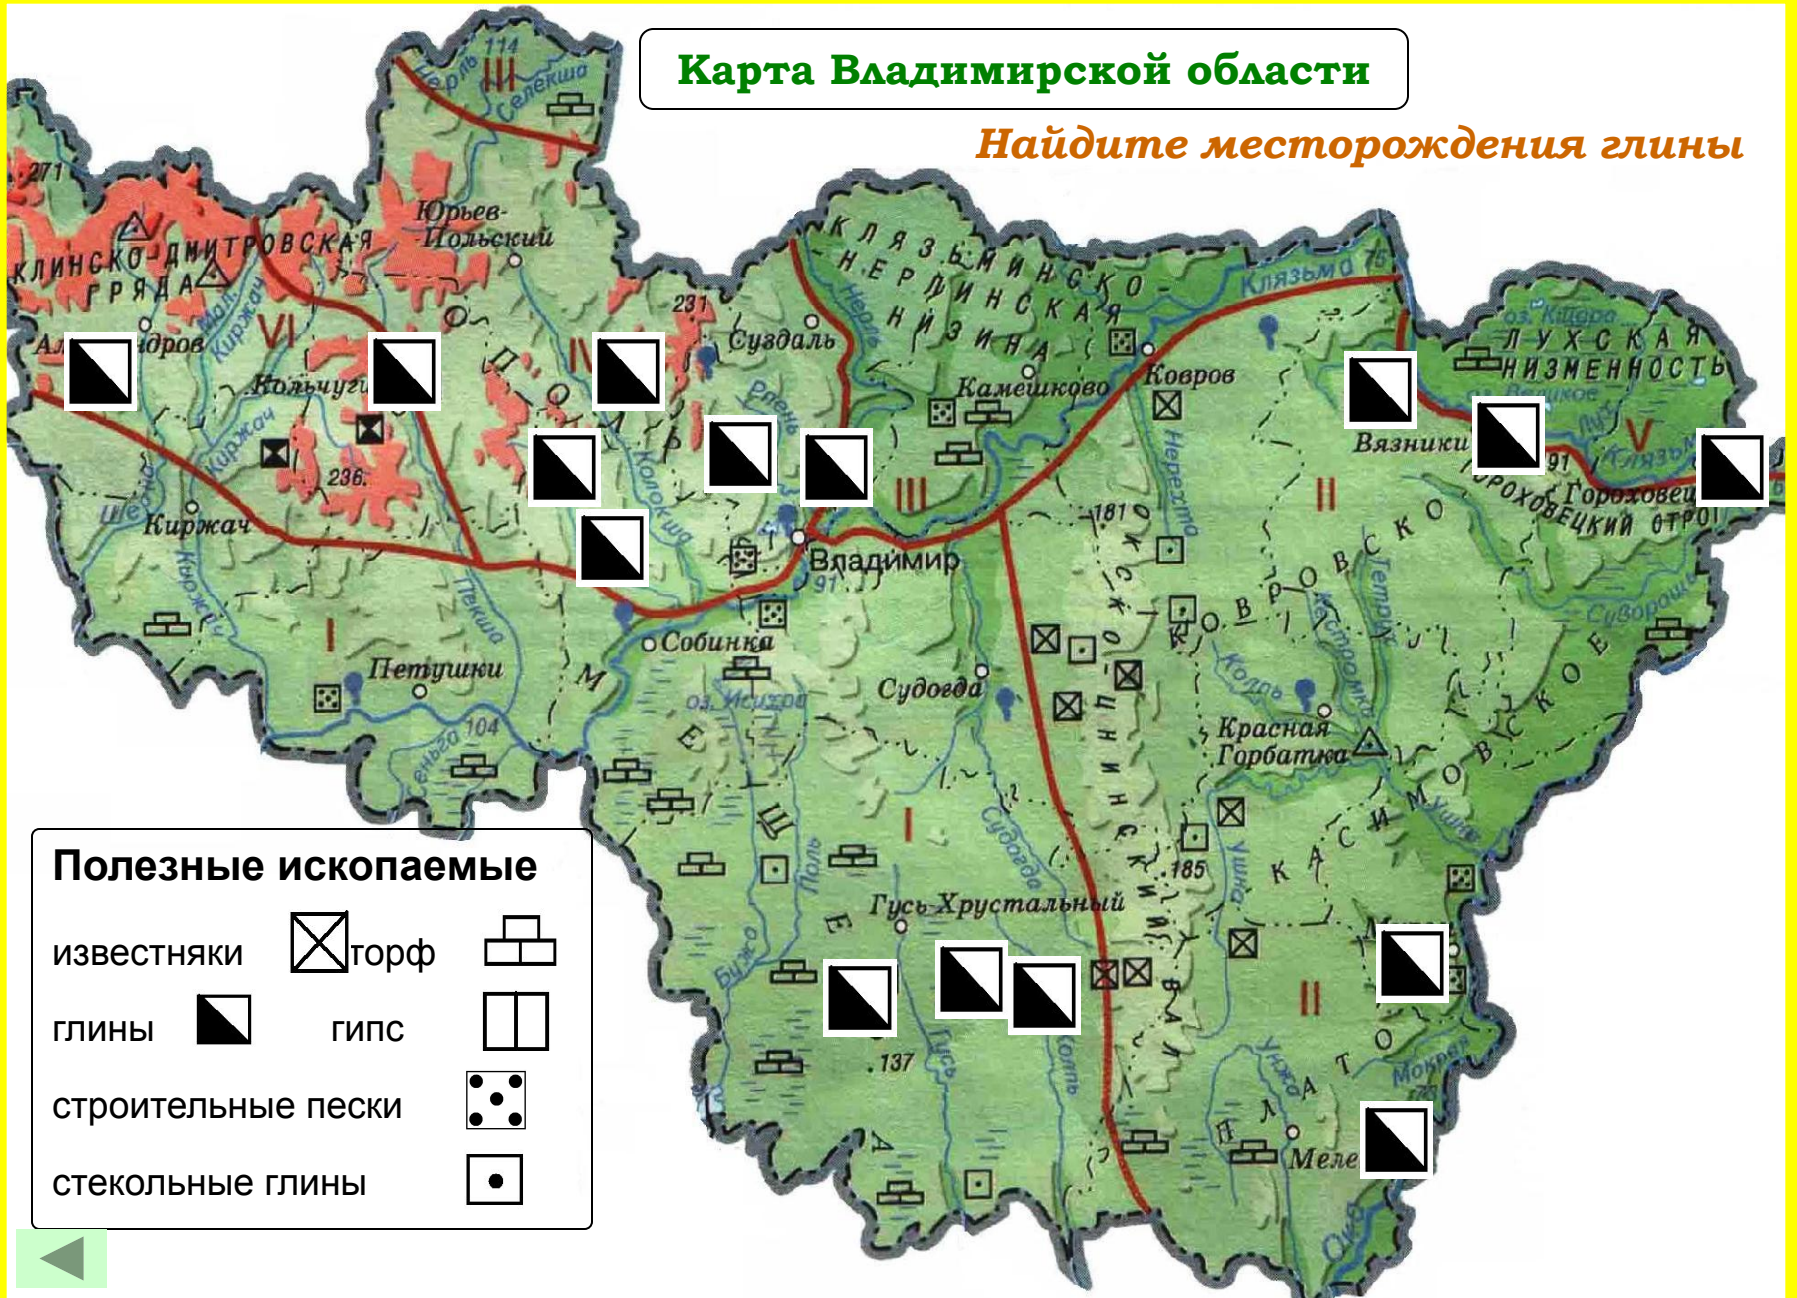

Карта Владимирской области

Найдите месторождения песка.

Карта Владимирской области

Найдите месторождения торфа.

Полезные ископаемые

- | | | |
|--------------------|--------|---|
| известняки | ☒ торф | ☐ |
| глины | ◼ гипс | ☐ |
| строительные пески | ◼ | ◼ |
| стекольные глины | ◼ | ◼ |

Карта Владимирской области

Найдите месторождения известняка.

Карта Владимирской области

Найдите месторождения глины

Карта Владимирской области

Найдите месторождения гипса.

Полезные ископаемые

- | | | | |
|--------------------|---|------|---|
| известняки |  | торф |  |
| глины |  | гипс |  |
| строительные пески |  | | |
| стекляные глины |  | | |