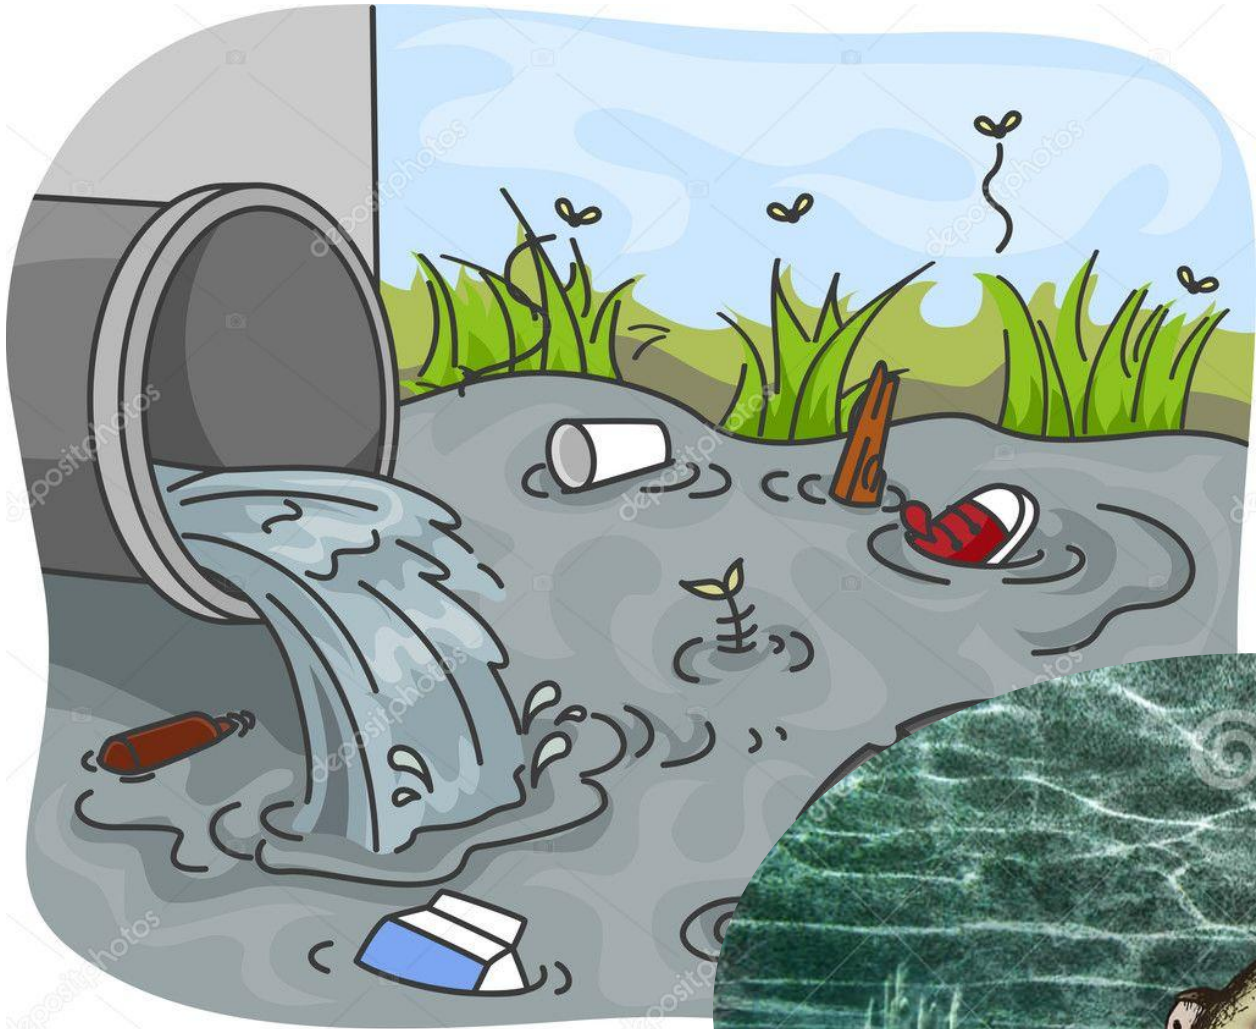

«Дорогие друзья! Я обращаюсь к вам с просьбой о помощи!

К нам в лес попали люди, которые не знают правил поведения на природе и не понимают их важность. Они натворили много бед! Пострадали рыбки в речке, муравьишки среди сосен и другие зверята в лесу. Помогите навести порядок, спасите братьев ваших меньших!

Матушка природа»

A scroll of parchment is unrolled against a black background. The scroll is light beige with a subtle texture and is partially unrolled from both ends. The text is written in a simple, black, sans-serif font.

Матушка Природа»