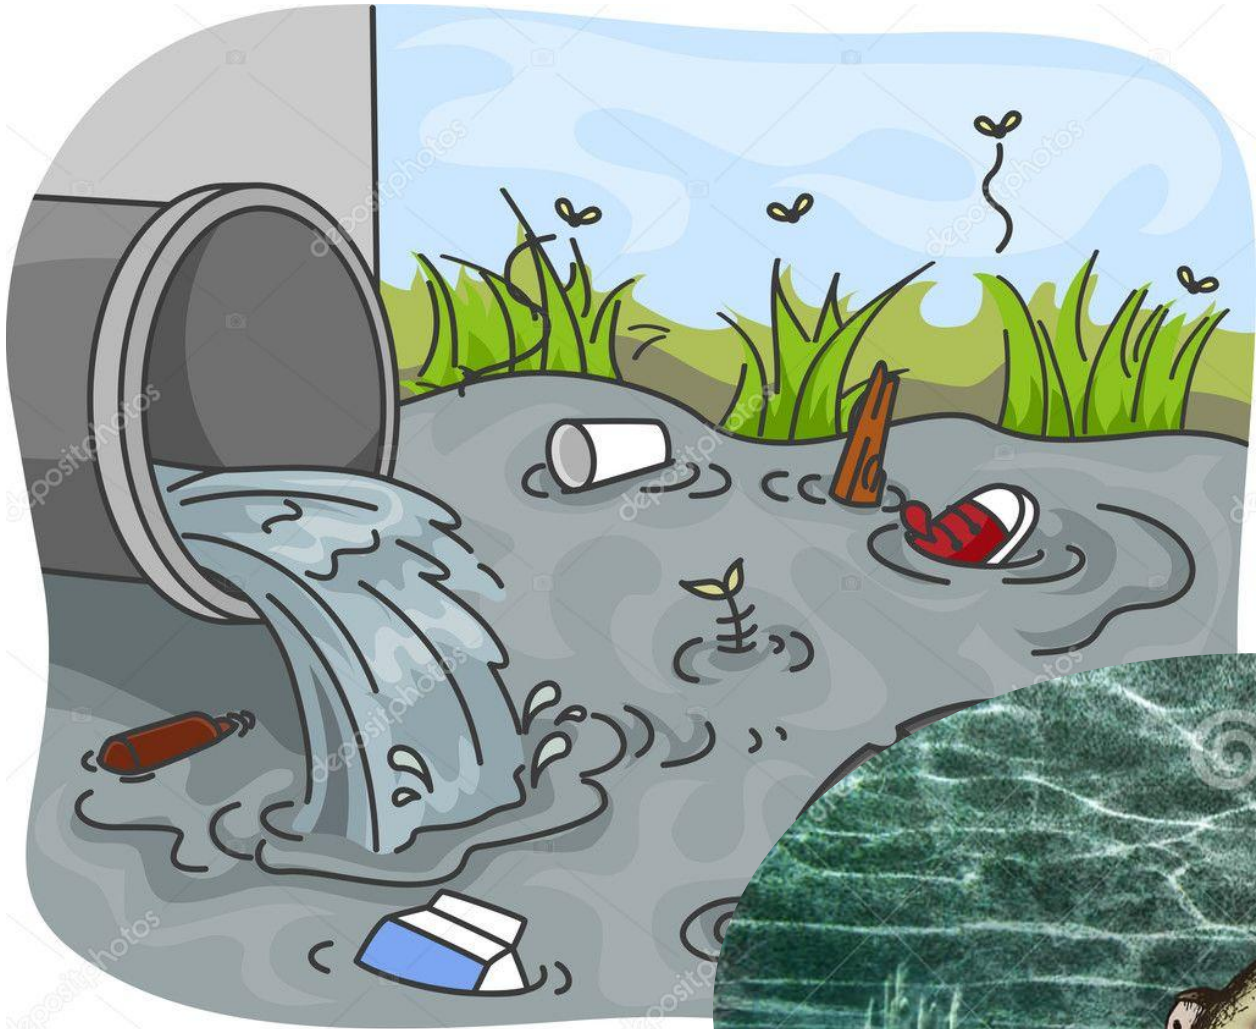


A scroll of parchment is unrolled, showing text. The scroll is light beige and is set against a dark background. The entire scene is framed by a light green border.

«Дорогие друзья! Я обращаюсь к вам с просьбой о помощи!

К нам в лес попали люди, которые не знают правил поведения на природе и не понимают их важность. Они натворили много бед! Пострадали рыбки в речке, муравьишки среди сосен и другие зверята в лесу. Помогите навести порядок, спасите братьев ваших меньших!

Матушка природа»

A scroll of parchment is unrolled, showing text. The scroll is light brown and has a dark shadow on the right side, suggesting it is resting on a surface. The text is written in a simple, black, sans-serif font.

Матушка Природа»