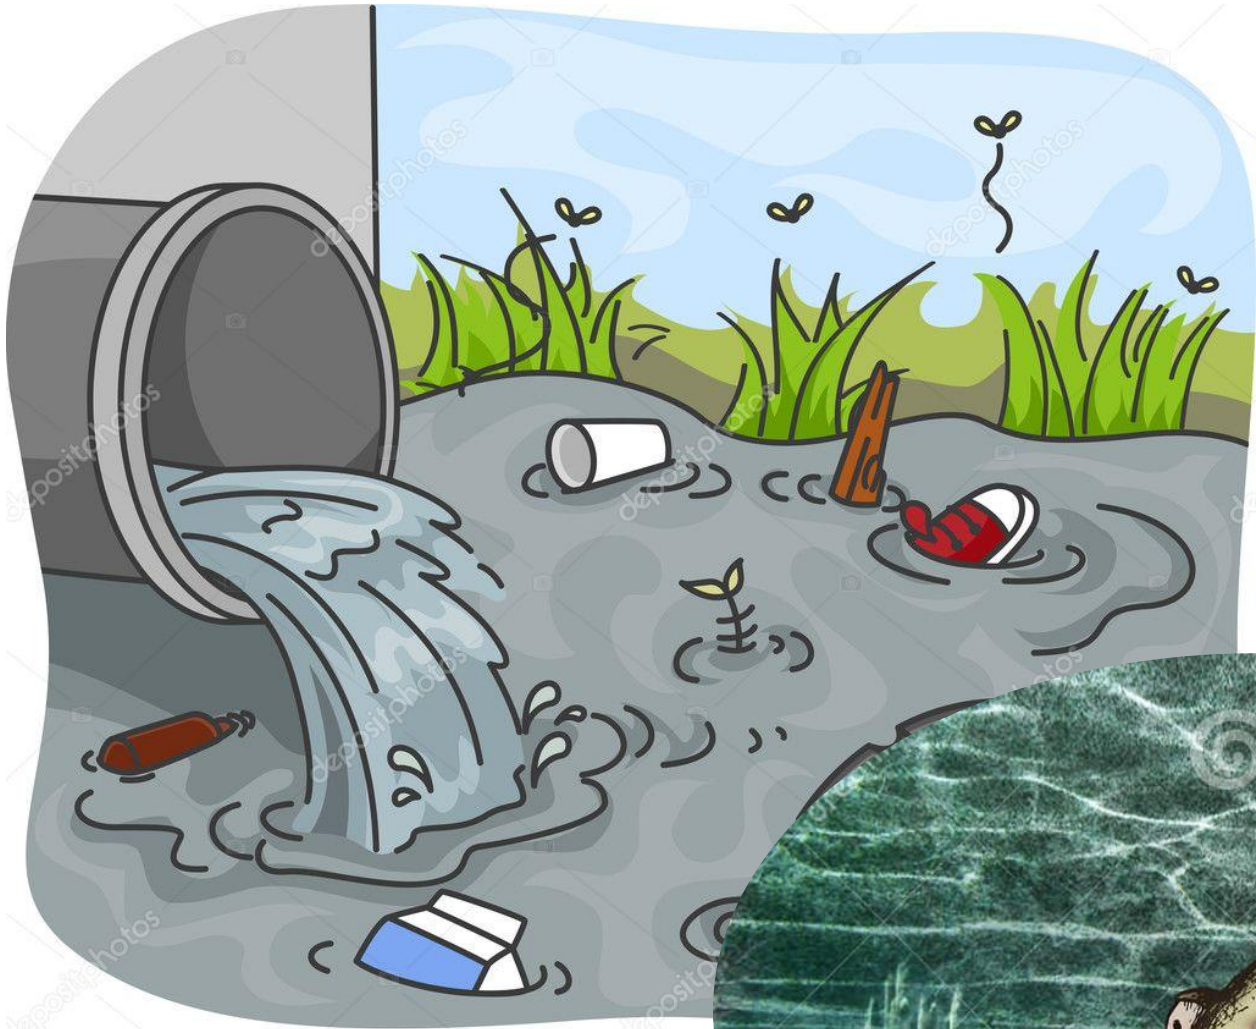

A scroll of parchment is unrolled, showing text. The scroll is light beige and has a slight shadow, giving it a three-dimensional appearance. It is set against a dark background, which is itself on a light green gradient background.

«Дорогие друзья! Я обращаюсь к вам с просьбой о помощи!

К нам в лес попали люди, которые не знают правил поведения на природе и не понимают их важность. Они натворили много бед! Пострадали рыбки в речке, муравьишки среди сосен и другие зверята в лесу. Помогите навести порядок, спасите братьев ваших меньших!

Матушка природа»

A scroll of parchment is unrolled against a black background. The scroll is light beige with a subtle texture and is partially unrolled from both ends. The text is written in a simple, black, sans-serif font.