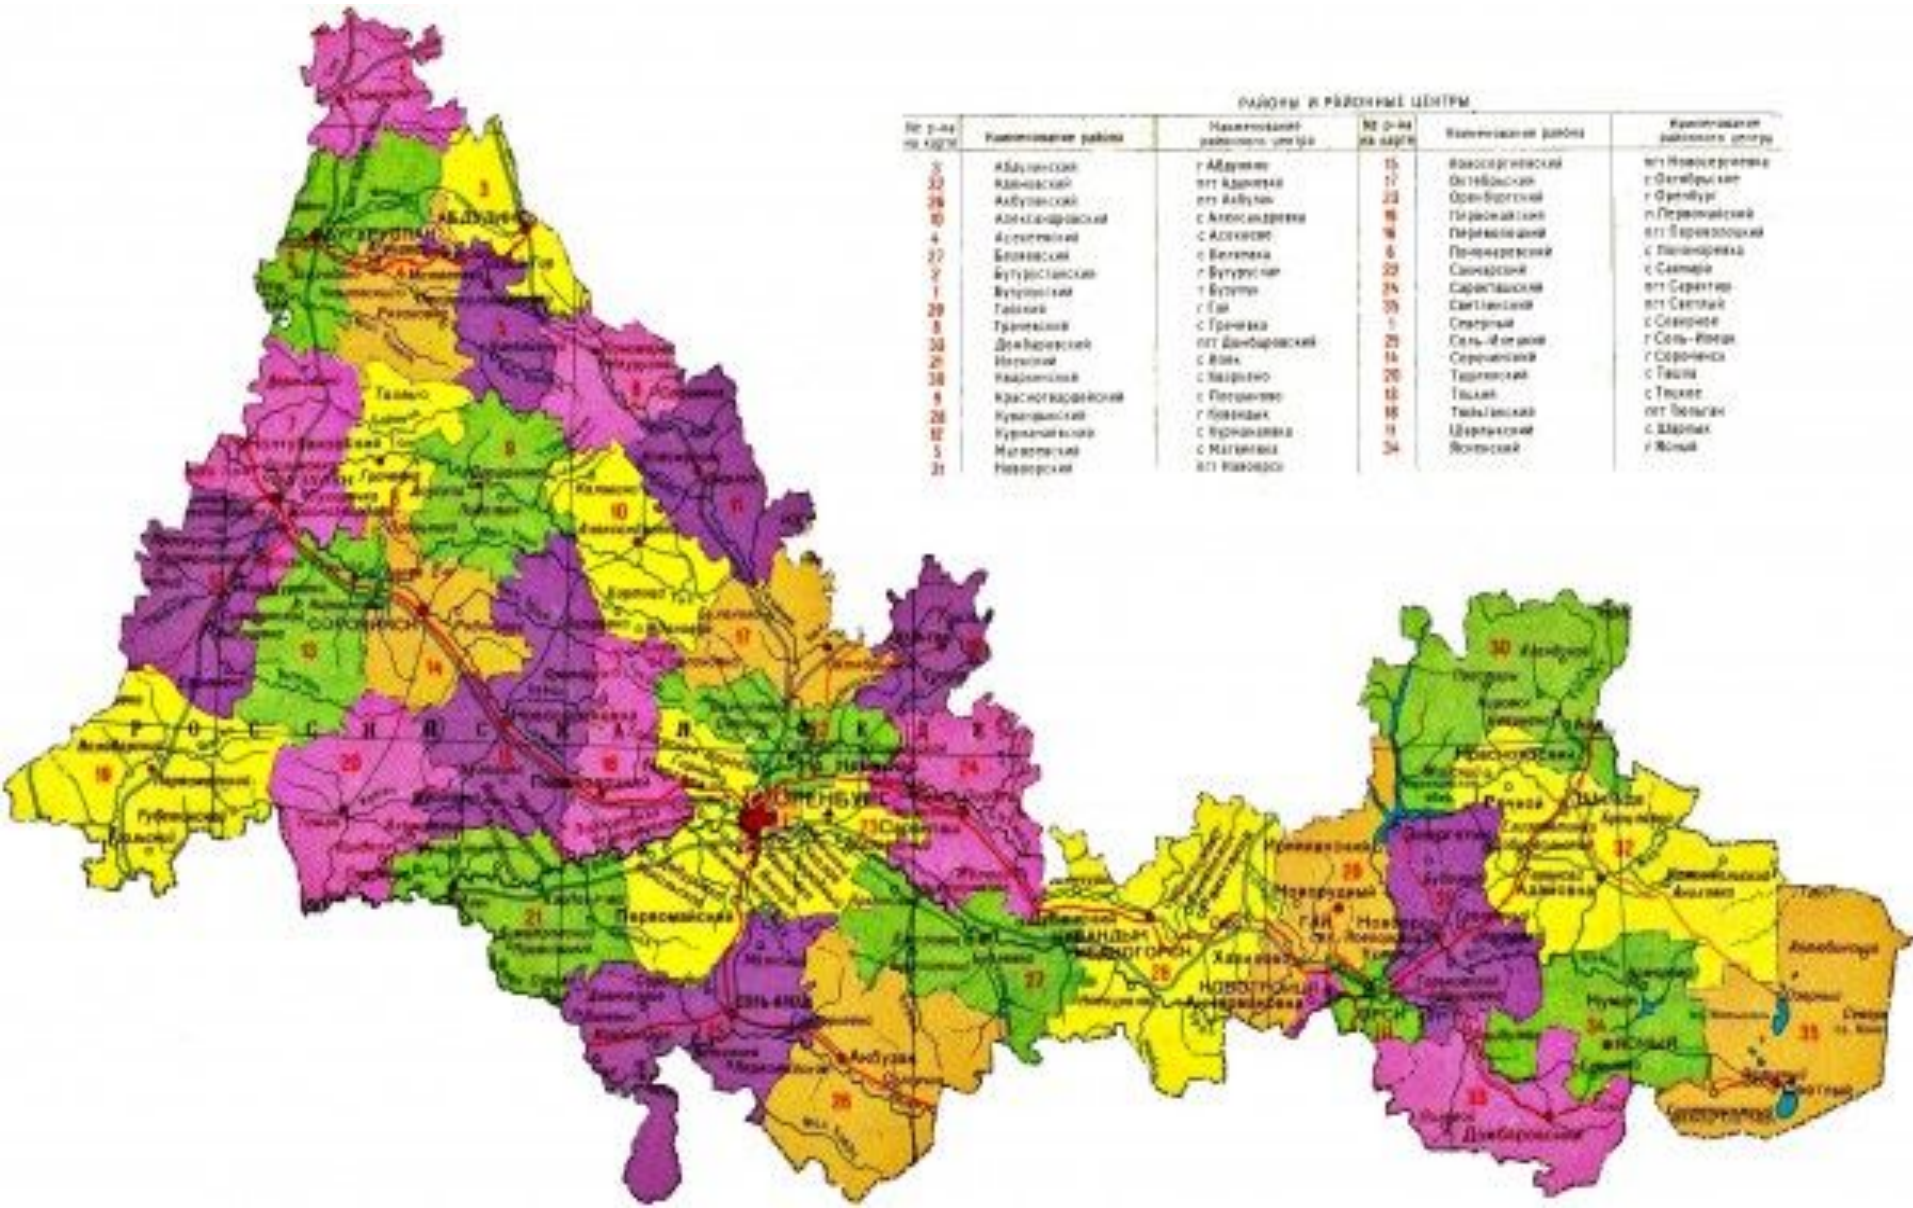


An aerial photograph of a village with green fields and a forest in the foreground. The text is overlaid on the image.

# Карта Оренбургской области

# ШАРЛЫКСКИЙ РАЙОН

с. Шарлык

ОСНОВАН  
1888

Родина

А.В. Родищева

село  
Шарлык

- Посмотрите на экран – вот это наш герб. Что изображено на гербе нашего села? Какие цвета? Что они означают?

# Храм архангела Михаила

«Мемориальный комплекс, посвященный защитникам Отечества  
погибшим в Великой Отечественной войне»,  
с. Шарлык, Шарлыкский район, Оренбургская область

В мае 2011 года была открыта Аллея Славы райцентра Шарлык, где в одном ряду с дважды Героем Советского Союза А.И. Родимцевым теперь в бронзе увековечены шарлычане-герои Великой Отечественной войны, удостоенные звания Героя Советского Союза