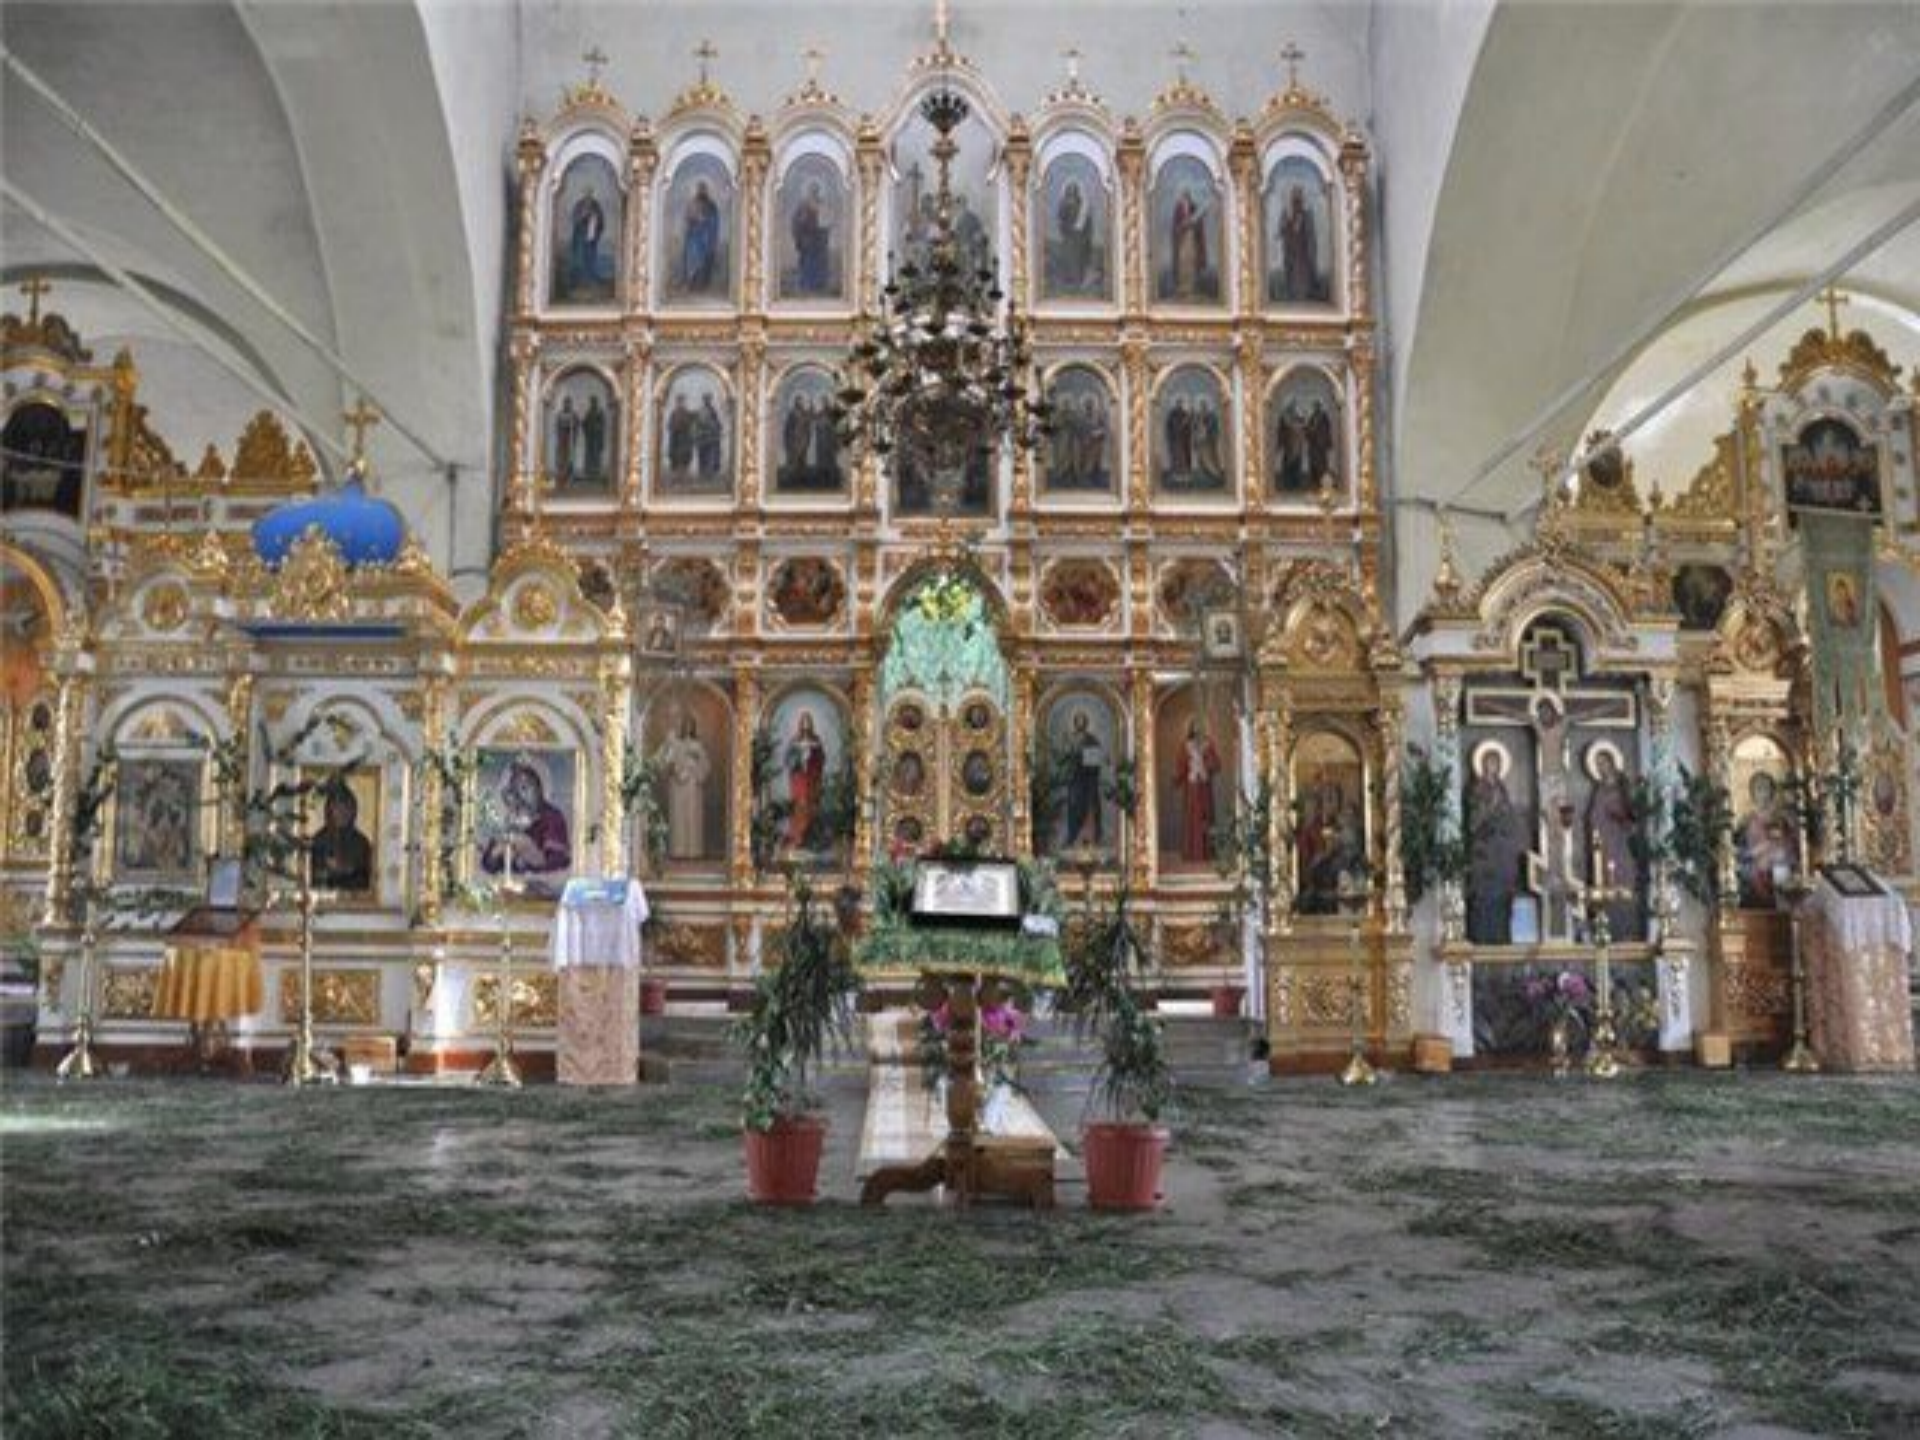

# Храм архангела Михаила

«Мемориальный комплекс, посвященный защитникам Отечества  
погибшим в Великой Отечественной войне»,  
с. Шарлык, Шарлыкский район, Оренбургская область

В мае 2011 года была открыта Аллея Славы райцентра Шарлык, где в одном ряду с дважды Героем Советского Союза А.И. Родимцевым теперь в бронзе увековечены шарлычане-герои Великой Отечественной войны, удостоенные звания Героя Советского Союза