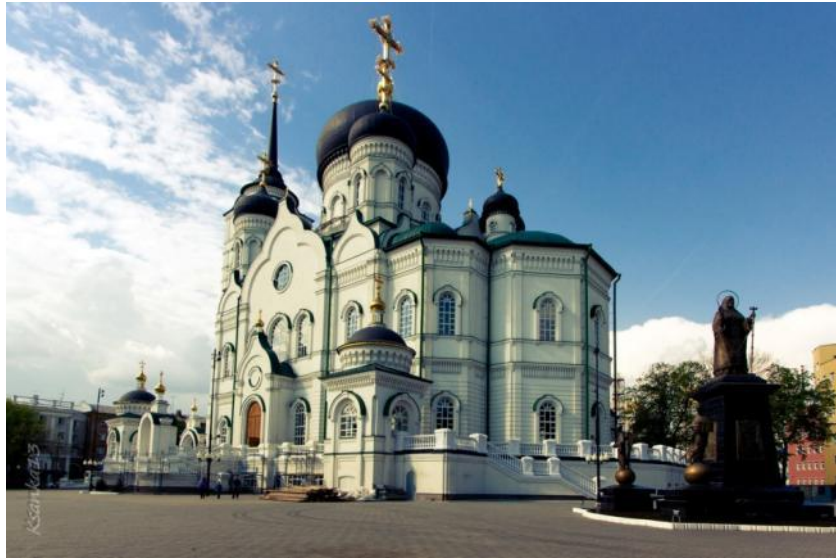

ХРАМОВАЯ АРХИТЕКТУРА

Благовещенский собор