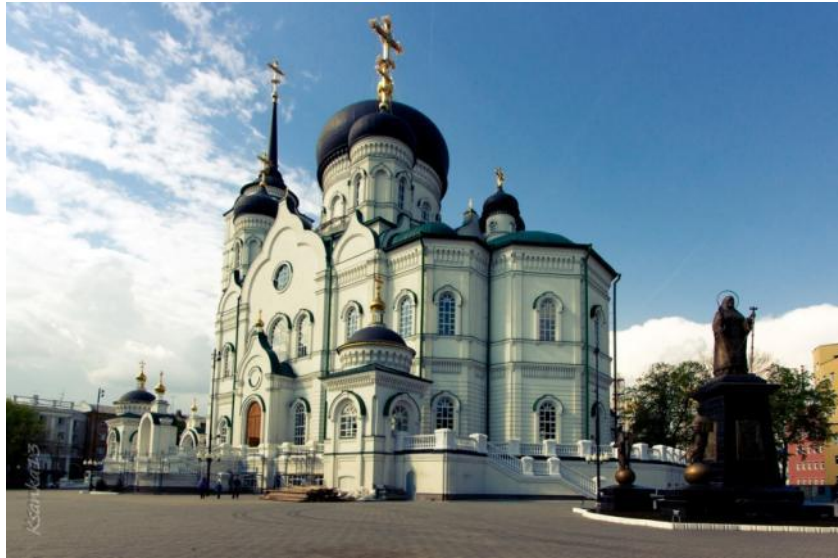

ХРАМОВАЯ АРХИТЕКТУРА

Благовещенский собор