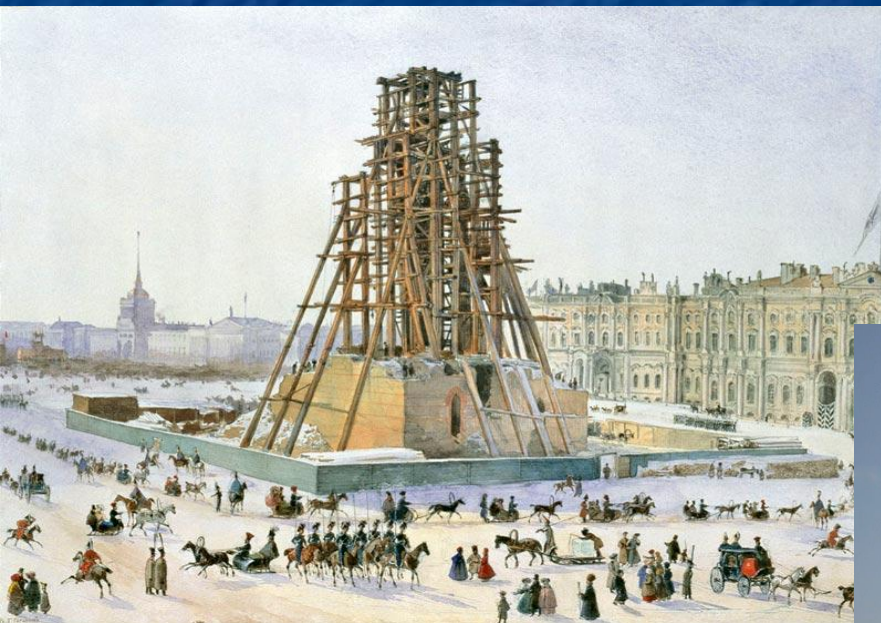

Архитектурный комплекс дворцовой площади

Подготовила: Шеина О.А.,
Воспитатель подготовительной группы
ГБДОУ №25 г.Санкт_Петербург.
2016 г.

Зимний дворец- построен в стиле барокко

Посольская лестница Зимнего дворца

Главный штаб построен в стиле классицизма.

Александровская колонна

Сасибо за внимание!

Здания построены в разных
стилях, но вместе они составили
удивительный ансамбль.