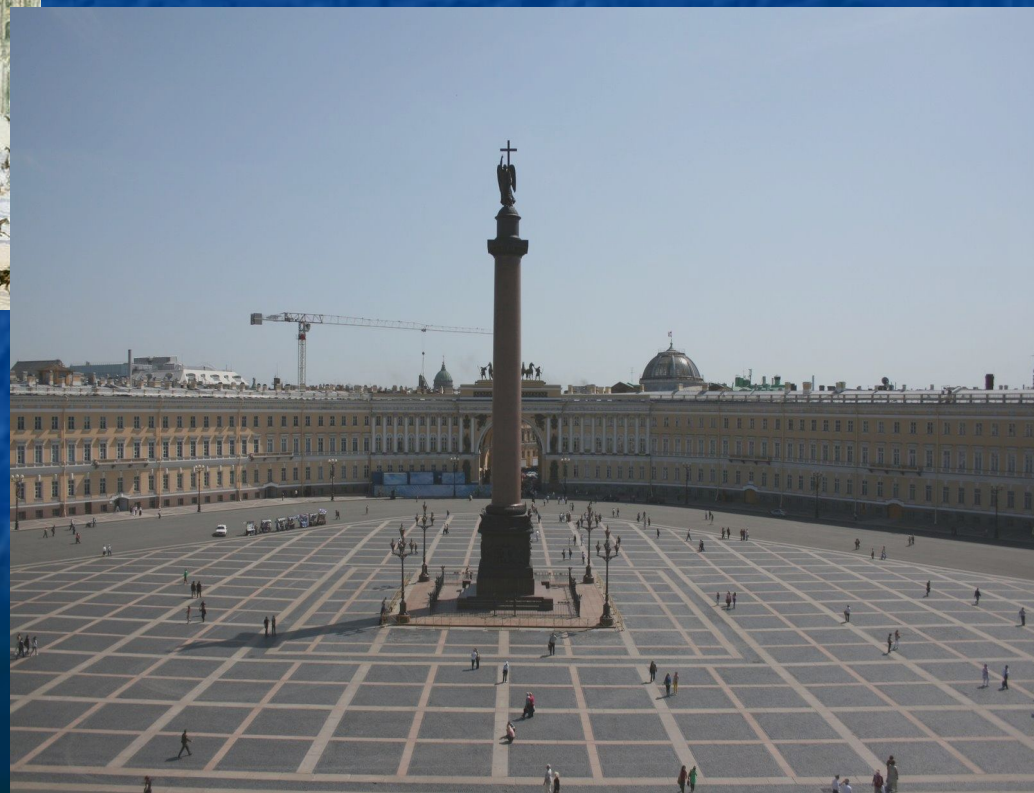

Архитектурный комплекс дворцовой площади

Подготовила: Шеина О.А.,
Воспитатель подготовительной группы
ГБДОУ №25 г.Санкт_Петербург.
2016 г.

Зимний дворец- построен в стиле барокко

Посольская лестница Зимнего дворца

Главный штаб построен в стиле классицизма.

Александровская колонна

Сасибо за внимание!

Здания построены в разных
стилях, но вместе они составили
удивительный ансамбль.