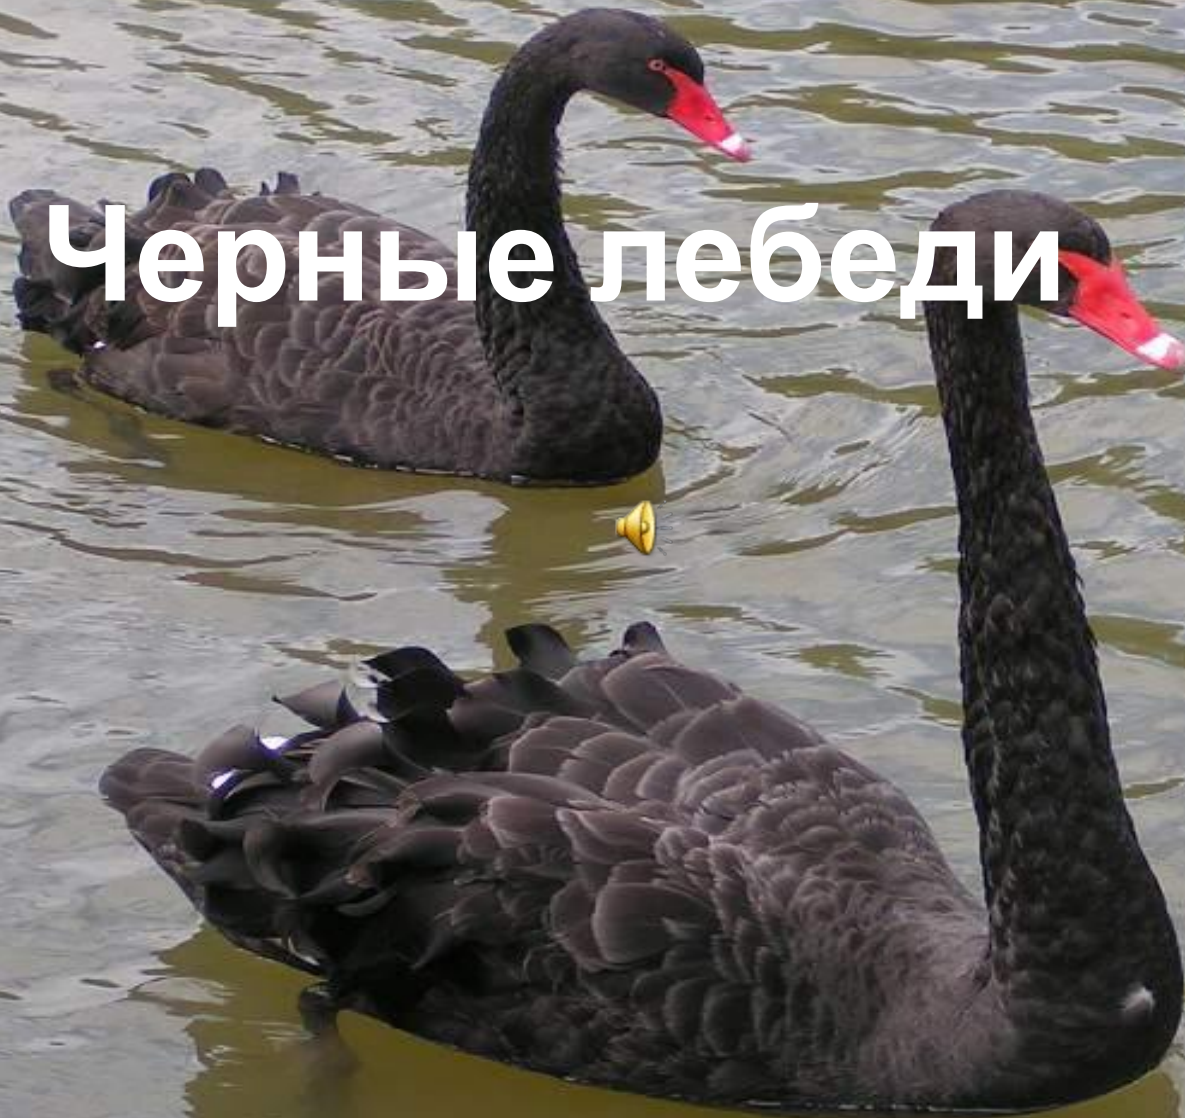

Черные лебеди