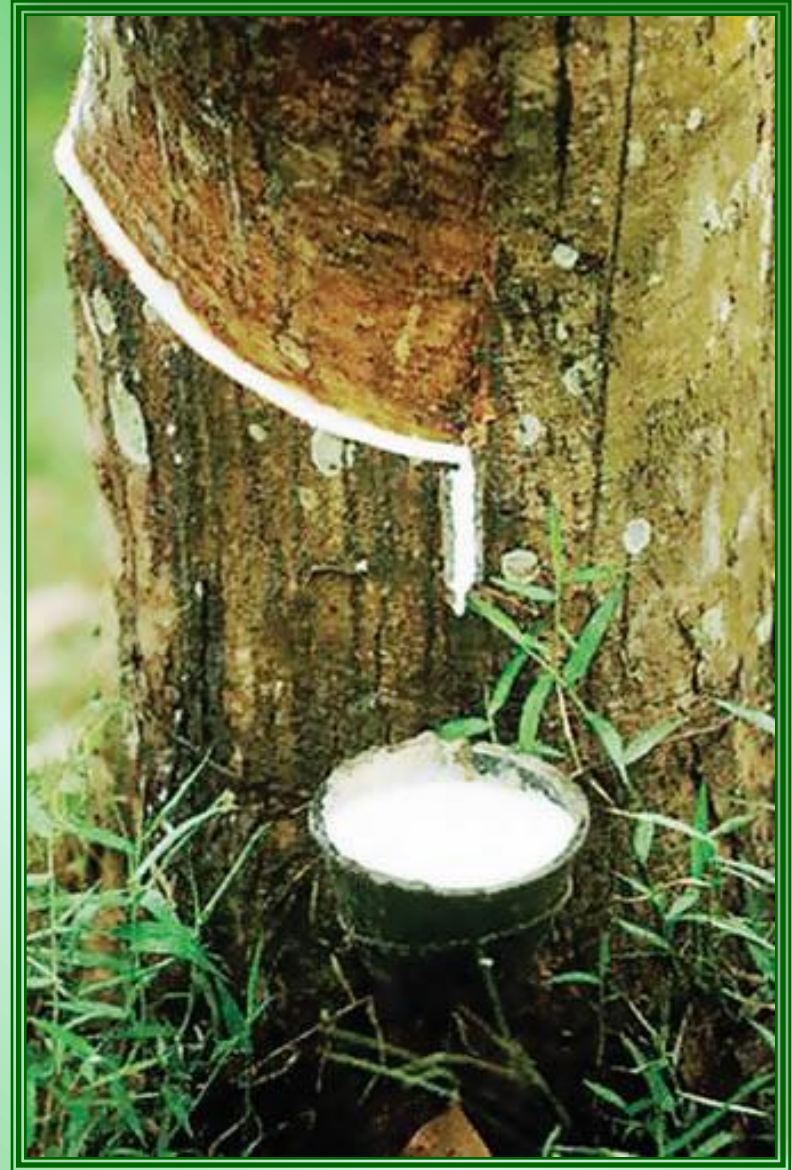

# МОЛОЧНОЕ ДЕРЕВО

Большое дерево.  
Растёт в Южной  
Америке, в Азии.  
Листья большие,  
кожистые,  
многолетние, ствол  
достигает  
значительной  
толщины.  
Древесина идет на  
корабельные  
постройки.

# Млечный сок МОЛОЧНОГО ДЕРЕВА

чрезвычайно обилен,  
имеет вид и вкус  
коровьего молока,  
ароматен и  
безвреден.

От кислот сок не  
свертывается, от  
кипячения выделяет  
воскообразное  
вещество, из  
которого  
выделывают свечи.

**Местные жители  
постоянно пьют  
молоко этого дерева.  
Для добывания сока  
просверливают  
отверстие в стволе  
или подсекают кору.  
Оно истекает в таком  
изобилии, что за  
полчаса можно  
наполнить им  
бутылку.**