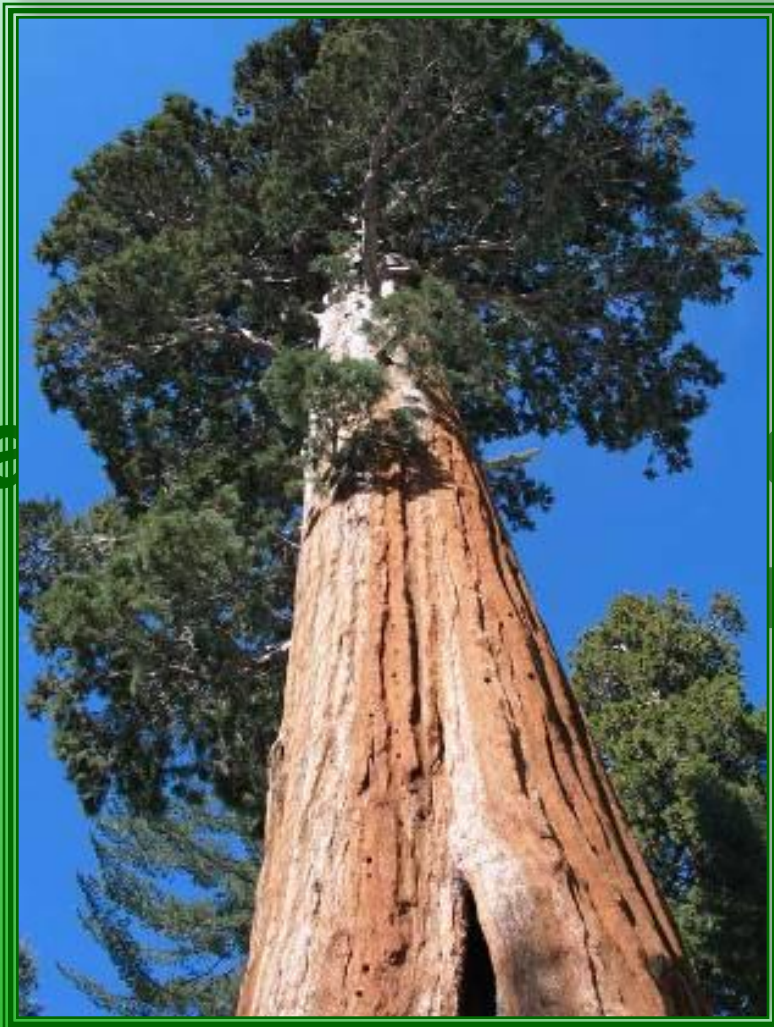

# СЕКВОЙЯ

Самое высокое  
дерево в мире.

**На сегодняшний день  
самое высокое  
дерево в мире из  
всех  
зарегистрированных  
– СЕКВОЙЯ  
Гиперион.**

**Её высота – 115,5  
метров.**

**Рекорд установлен в  
2006 году.**

# СЕКВОЙЯ

На

е **ВЫСОКОЕ**  
мире?