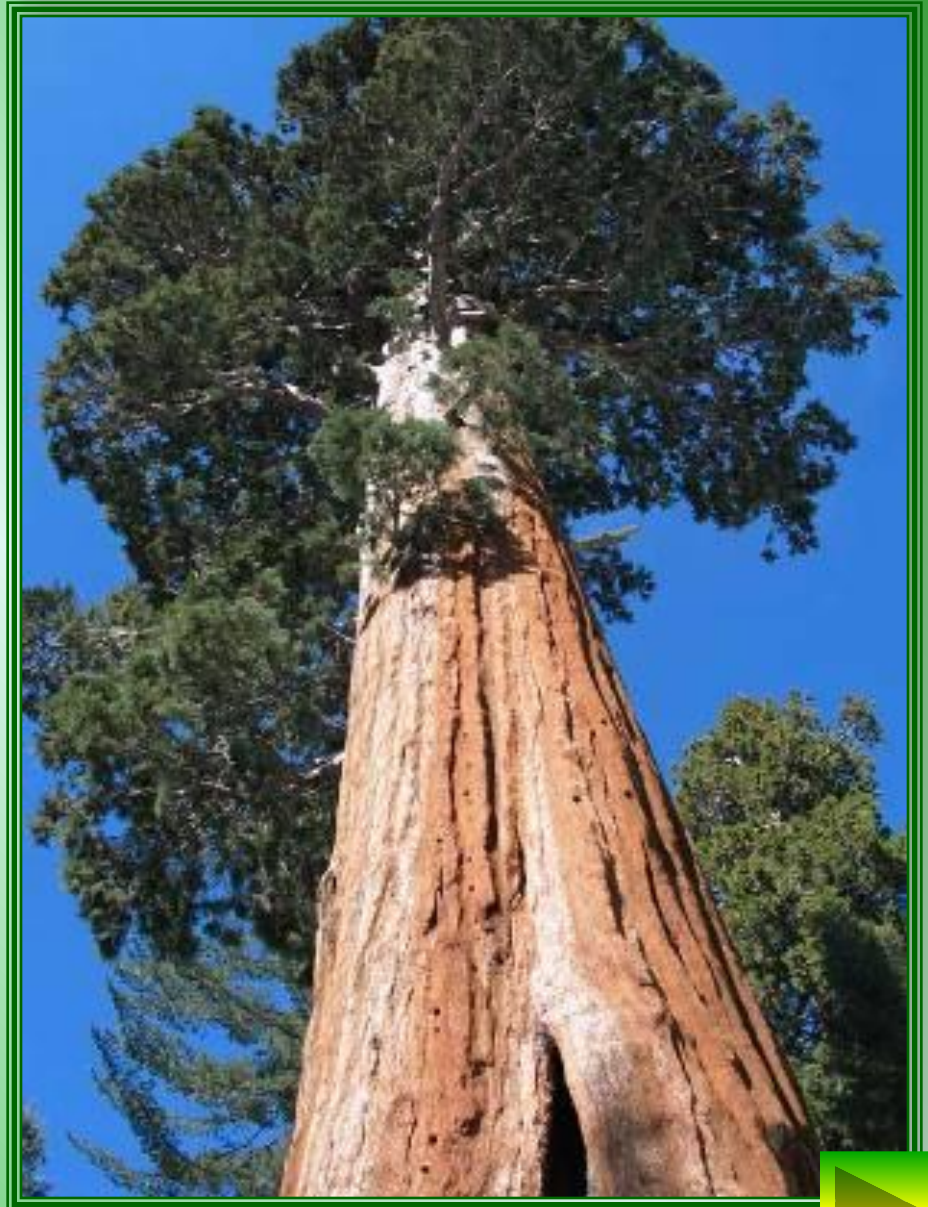

# СЕКВОЙЯ

Самое высокое  
дерево в мире.

**На сегодняшний день  
самое высокое  
дерево в мире из  
всех  
зарегистрированных  
– СЕКВОЙЯ  
Гиперион.**

**Её высота – 115,5  
метров.**

**Рекорд установлен в  
2006 году.**