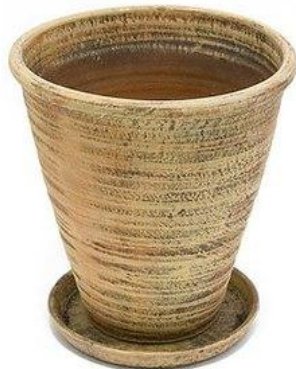

ЧТО ИЗ ЧЕГО СДЕЛАНО

Выполнила: Белкова Л. Н.

Воспитатель МБДОУ «Детский сад
№8» г. Канаш

СТЕКЛО

бутылка

лампочка

банка

стакан

ПЛАСТМАССА

расчёска

юла

банка для крема

пирамидка

машинка

ГЛИНА

тарелка

горшочек

МОЛОЧНИК

горшок для цветов

МЕЛ

ракушки

мел

МЕХ

мишка

шапка

тапочки

обезьяна

ВОСК

ВОСКОВЫЕ
карандаши

свечка

МЕТАЛЛ

КОЛОКОЛЬЧИК