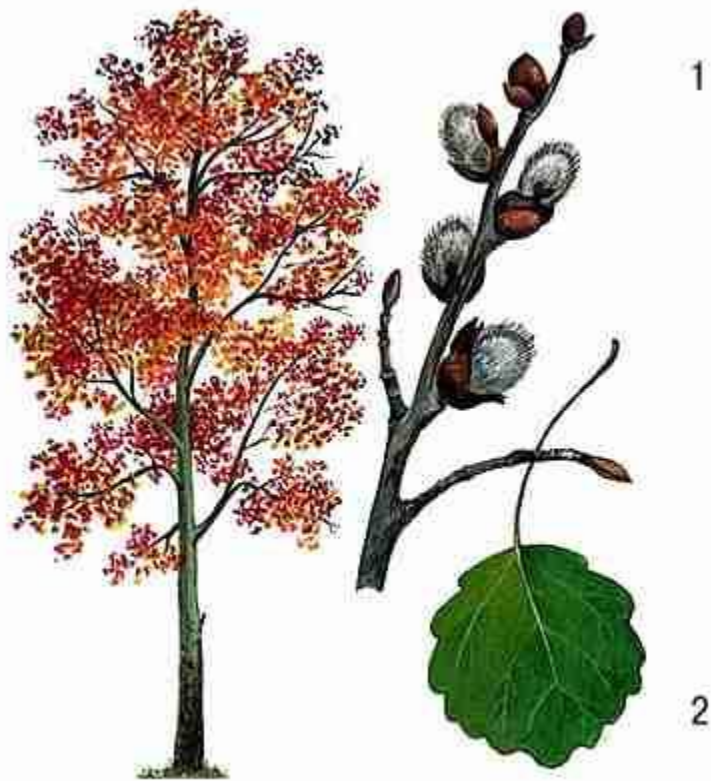


A vibrant, cartoon-style illustration of a white horse galloping across a lush green field. The field is scattered with numerous small, colorful flowers in shades of pink, orange, and red. In the background, there are rolling green hills and a bright blue sky filled with large, fluffy white clouds. The overall scene is bright and cheerful.

Деревья и кустарники
1 класс
Филиппова С.М.

Осина

Осина- ближайший родственник тополей. Листья у осины зеленовато - белые, дрожащие на ветру. Цветки всех этих деревьев мелкие, собраны в плотные цилиндрические сережки, которые во время цветения свисают с ветвей дерева. Плоды осины - небольшие, с зерно пшеницы, удлинено-овальные коробочки. При созревании коробочка растрескивается на две продольные половины и освобождает находящиеся внутри нее семена.

A close-up photograph of several autumn leaves on a tree branch. The leaves are in various stages of color change, ranging from bright yellow to deep orange and red. The central leaf is the largest and most prominent, showing a clear network of veins. The background is slightly blurred, showing more leaves and some green foliage, suggesting a natural outdoor setting. The text is overlaid on the image in a bold, black, sans-serif font.

**Осенью листья осины
раскрашиваются всеми цветами
радуги и придают удивительную
живописность дереву**