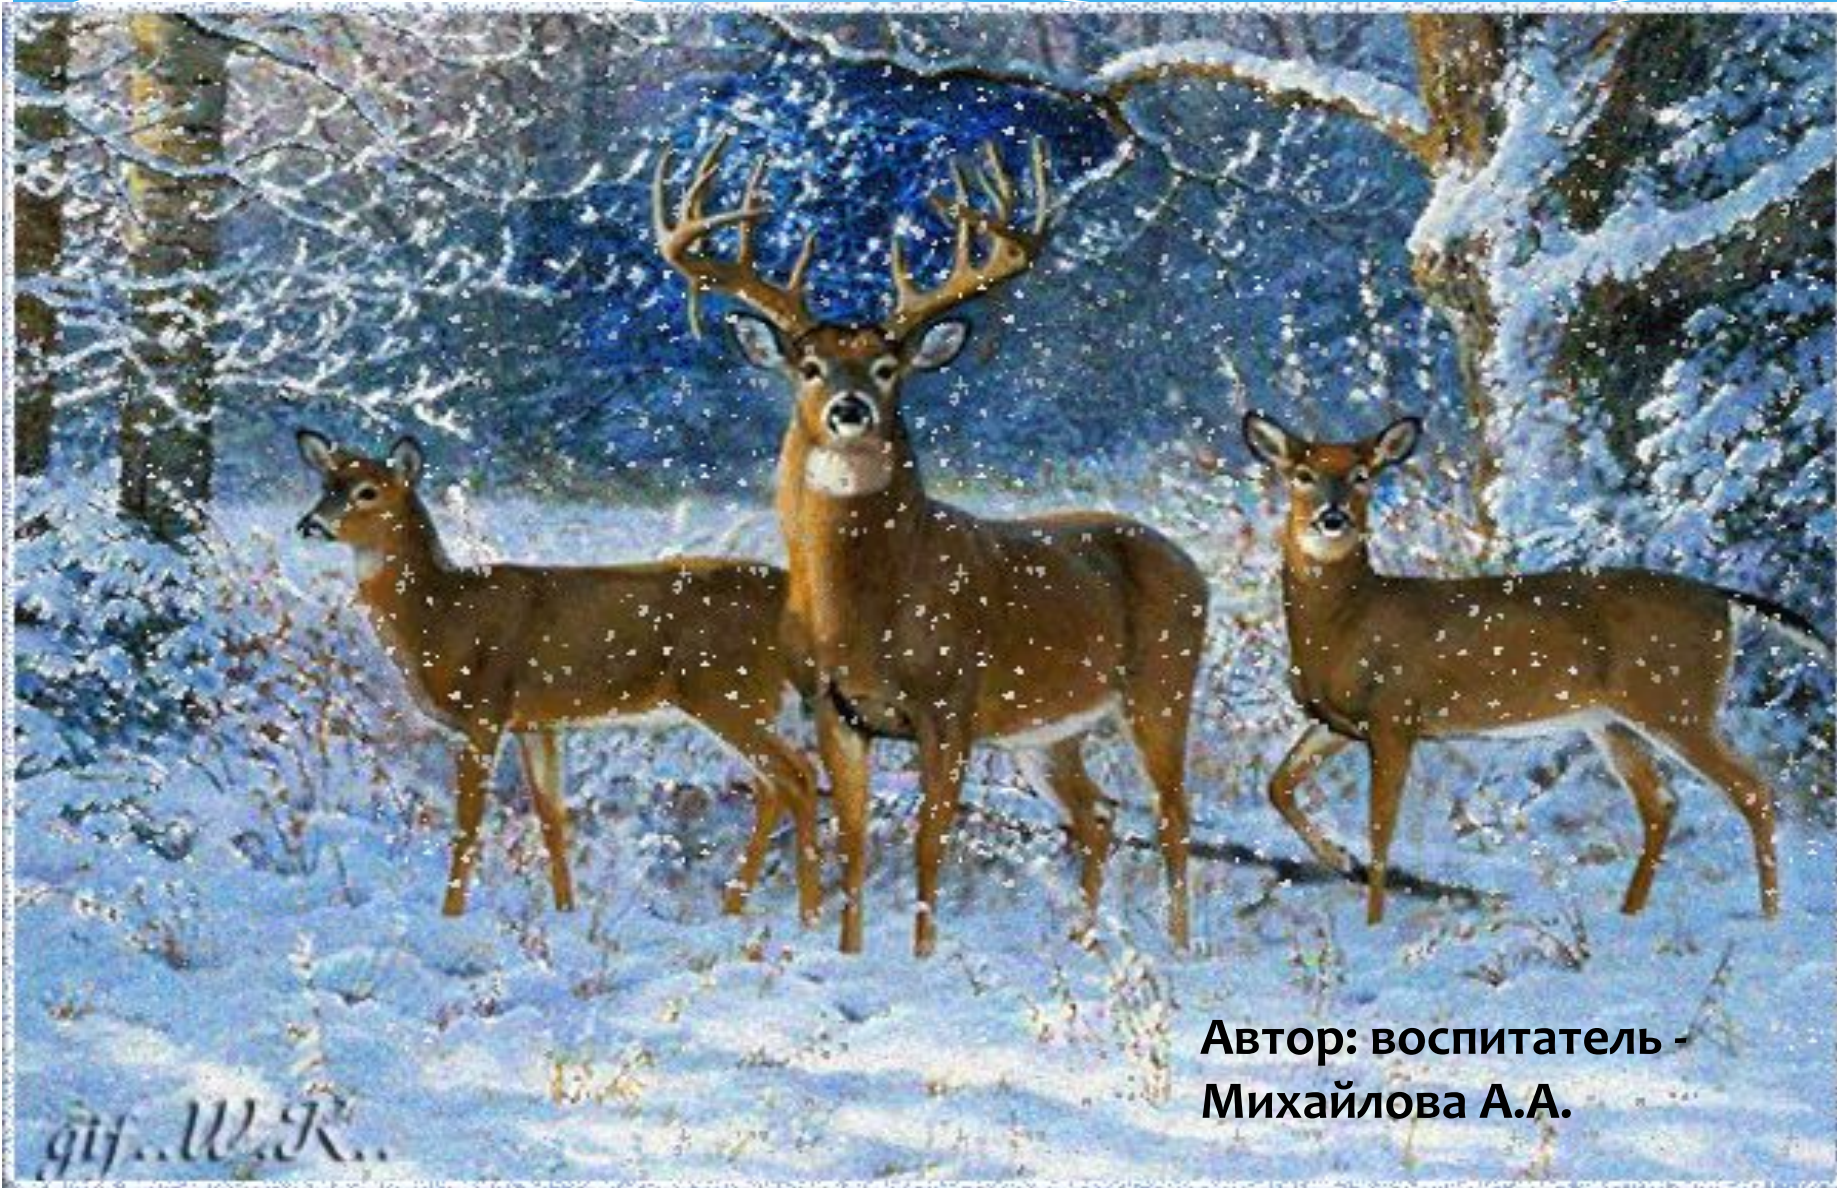

ДИКИЕ ЖИВОТНЫЕ ЗИМОЙ

БЕРЛОГА

МЕДВЕДЬ В БЕРЛОГЕ

НОРА

Верхний отнорок, в правом углу видна лёжка

ЛИСЯТА В НОРЕ

ДУПЛО

БЕЛКА В ДУПЛЕ

ЗАЯЦ ПОД КУСТОМ

ВОЛК В ЛОГОВЕ

СПАСИБО ЗА ВНИМАНИЕ

**Автор: воспитатель -
Михайлова А.А.**