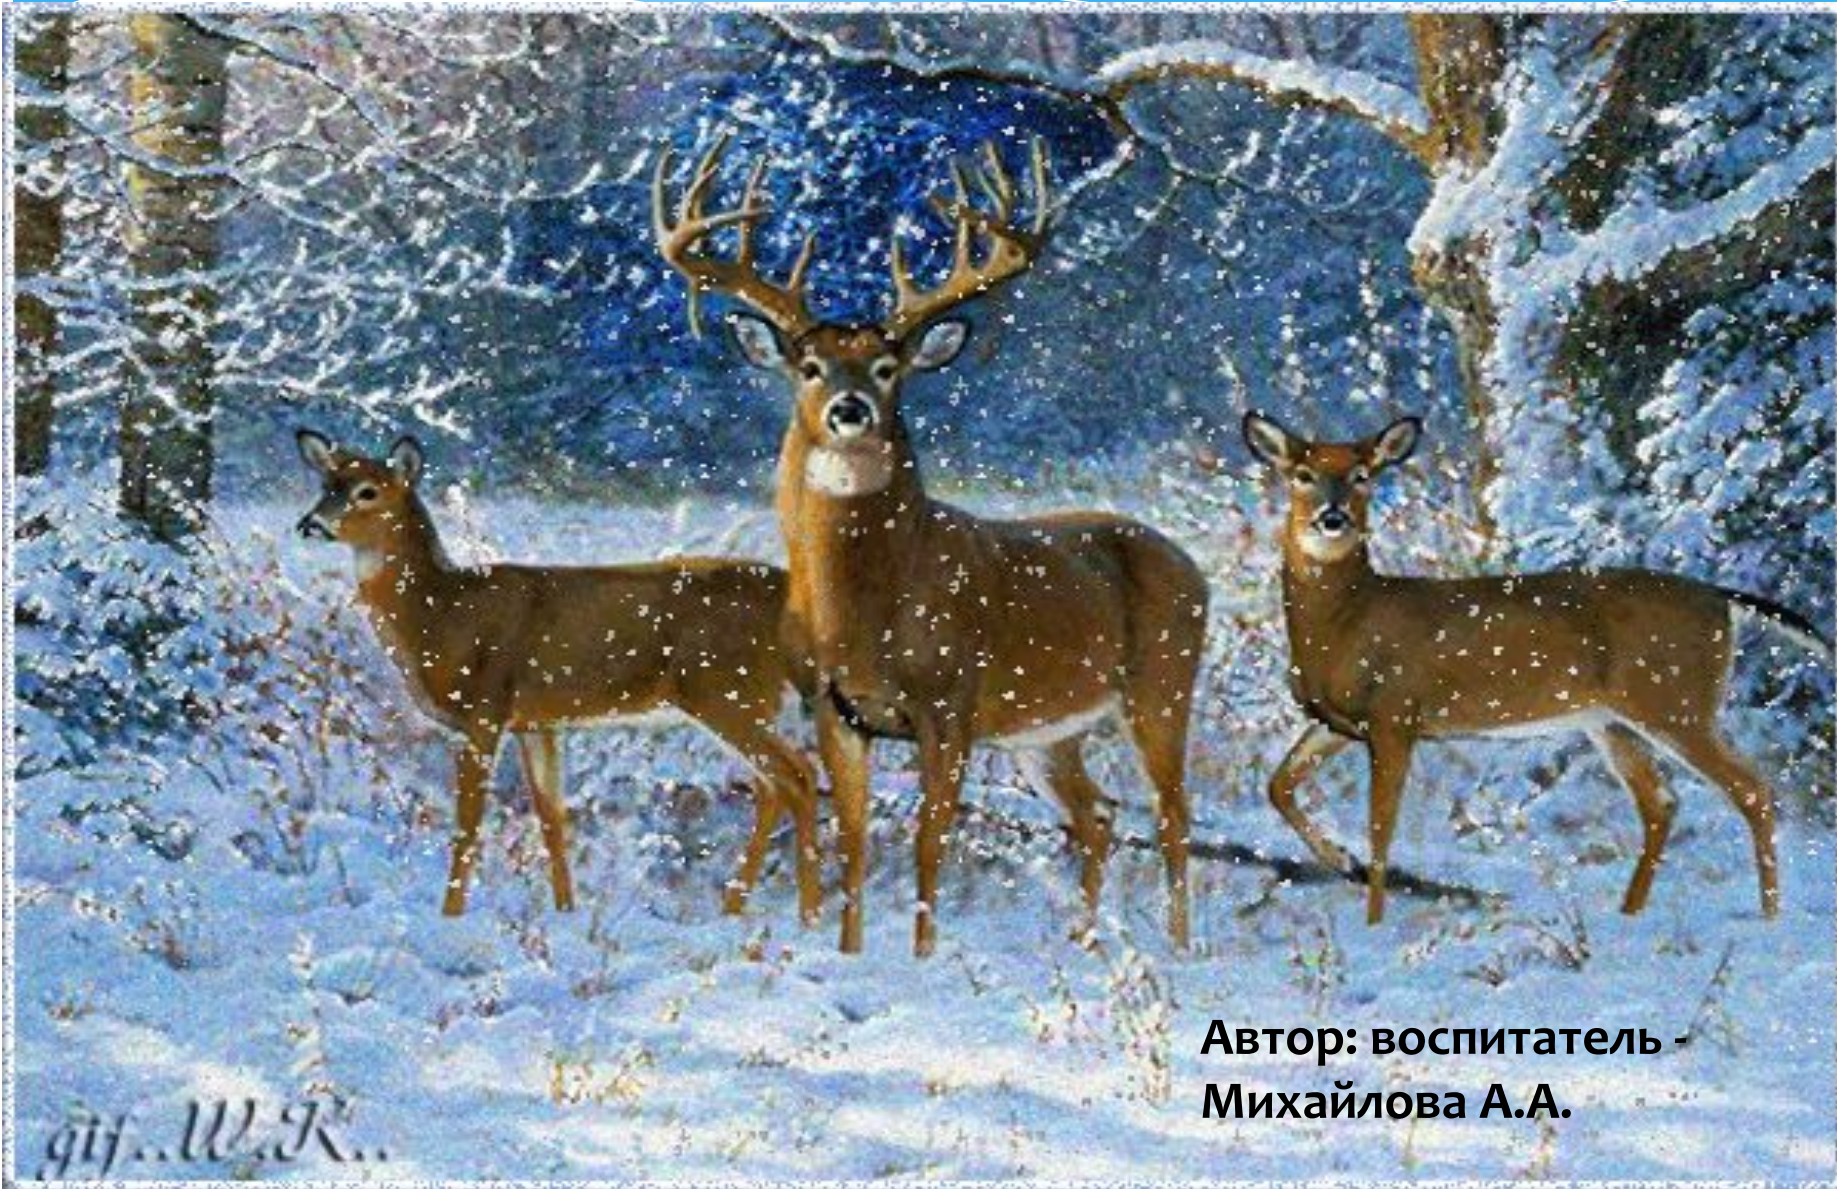

ДИКИЕ ЖИВОТНЫЕ ЗИМОЙ

БЕРЛОГА

МЕДВЕДЬ В БЕРЛОГЕ

НОРА

Верхний отнорок, в правом углу видна лёжка

ЛИСЯТА В НОРЕ

ДУПЛО

БЕЛКА В ДУПЛЕ

ЗАЯЦ ПОД КУСТОМ

ВОЛК В ЛОГОВЕ

СПАСИБО ЗА ВНИМАНИЕ

**Автор: воспитатель -
Михайлова А.А.**