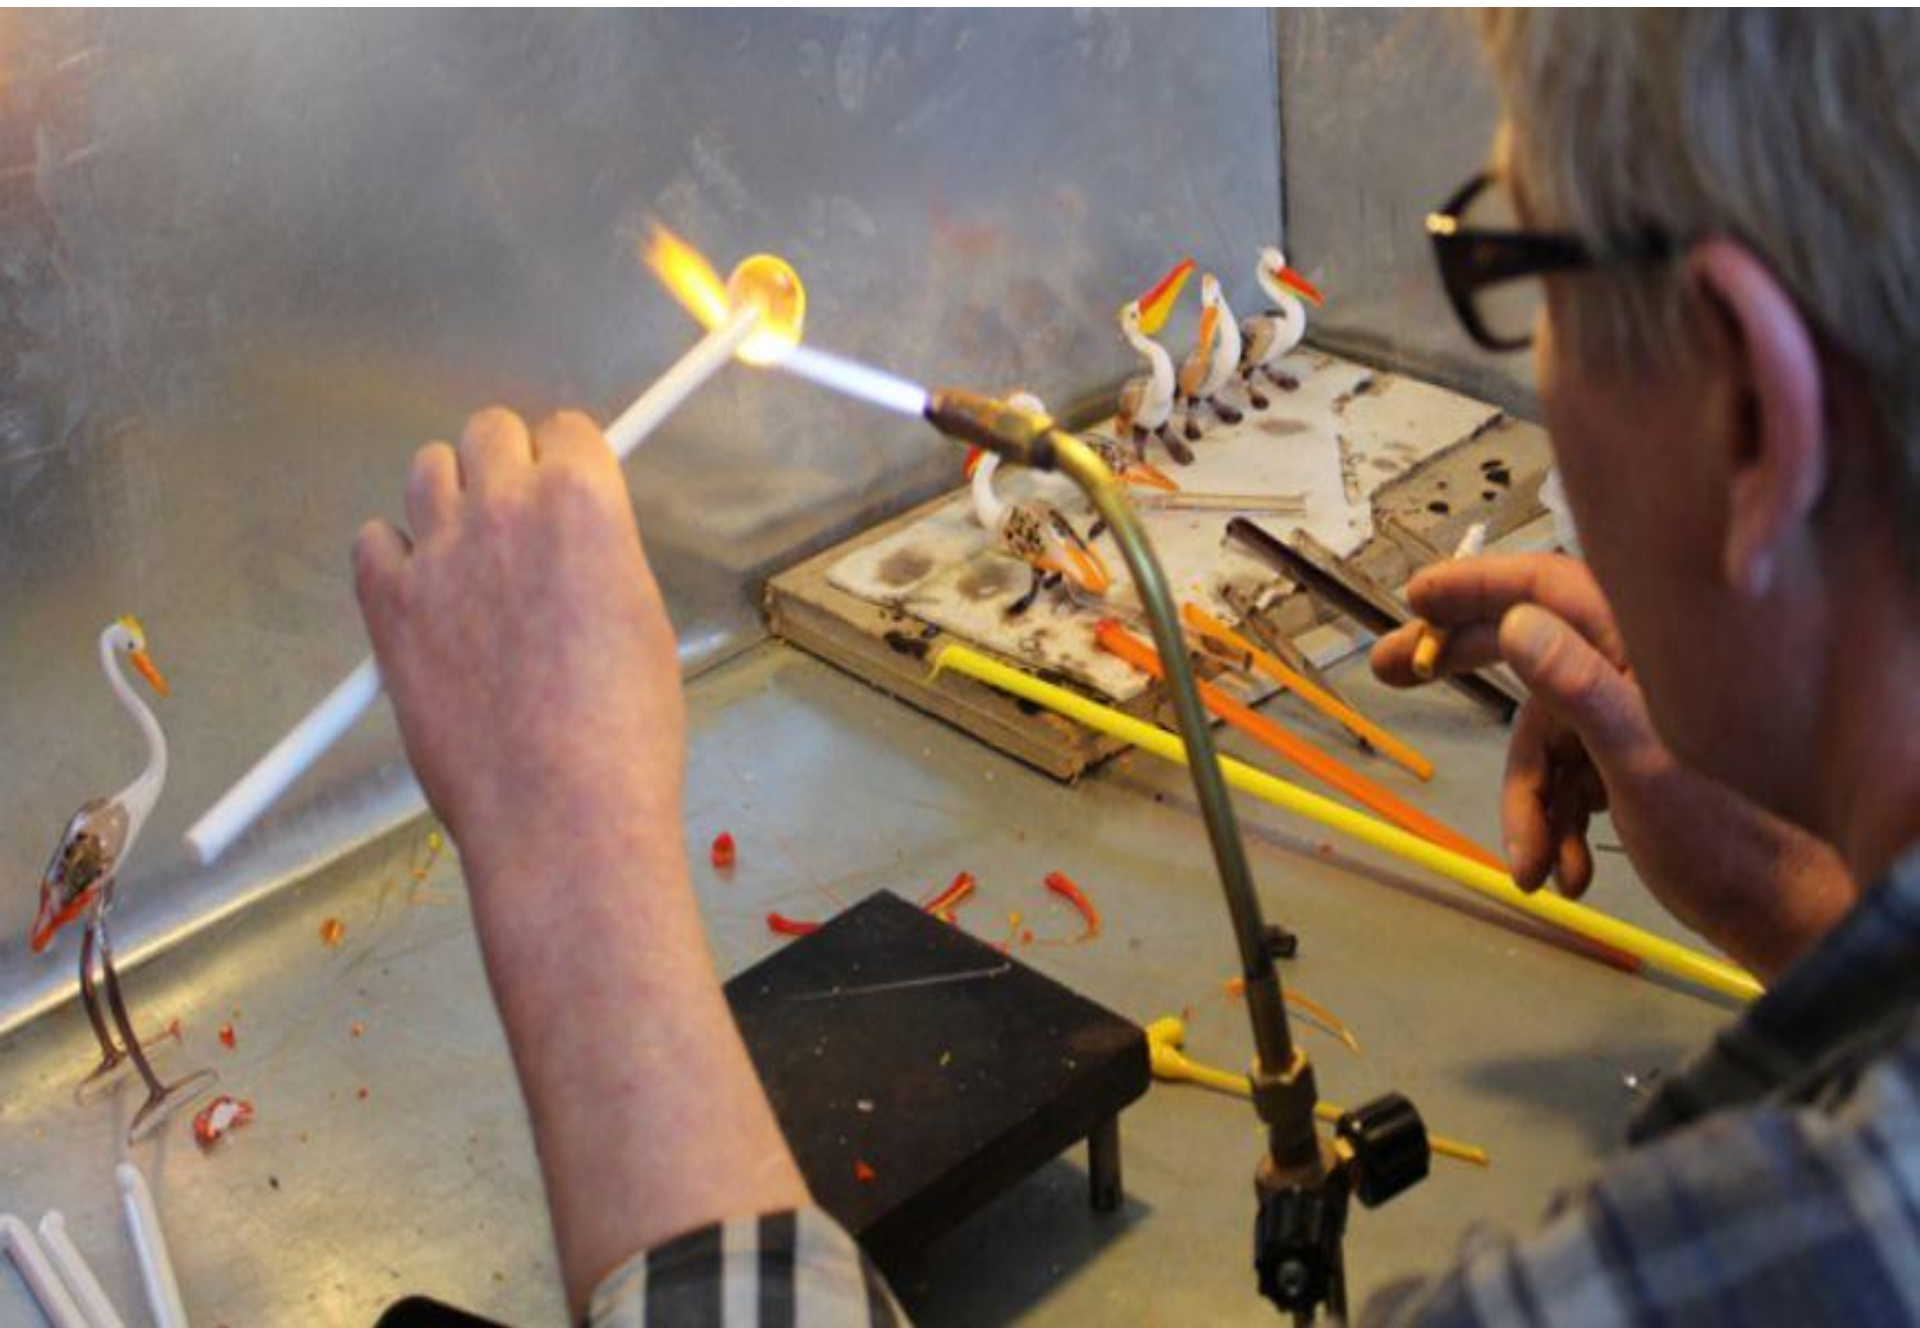

# Песок расплавляют при высоких температурах в печах

Получается вязкая масса,  
похожая на густой мёд, но очень

Андрей Орех

Андрей Орех

@molDaily.ru

[http://ghsk.ru/images/catalog/catalog/10/4054/4076\\_image\\_big.jpg](http://ghsk.ru/images/catalog/catalog/10/4054/4076_image_big.jpg)

# На заводе горячее стекло прокатывают и получают огромные листы

Листы из стекла ставят на стойки специальной машиной.

Так изготавливают изделия  
больших размеров.

# Так выглядит цех по производству стеклянных изделий.

Посмотрите , какое сложное оборудование.  
Это линия по производству банок.