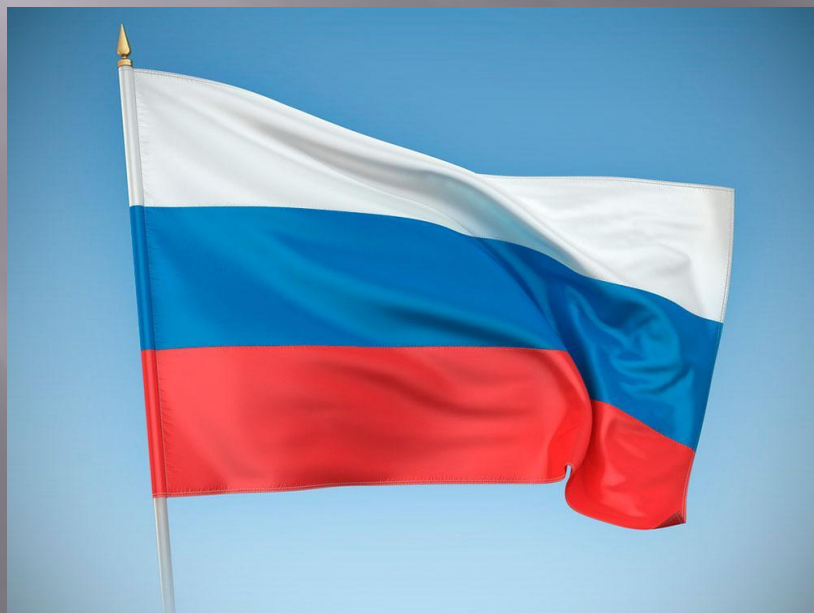

# 22 АВГУСТА - ДЕНЬ ГОСУДАРСТВЕННОГО ФЛАГА

Подготовила: Демидова Т.В воспитатель  
подготовительной группы №7

Этот праздник отмечается **22 августа**. Каждая страна имеет такой знак, по которому её можно легко узнать. Это государственный флаг. У всех стран государственные флаги разные по цвету.

Государственный флаг нашей страны состоит из трёх цветов: белого, синего и красного.

Чтобы запомнить эти цвета и их последовательность, придумали слово «бесик»: «бе» — белая полоса, «си» — синяя и «к» — красная.

Флаг бывшего Советского Союза представлял собой красное полотнище с изображением серпа и молота и пятиконечной звездой в его правом верхнем