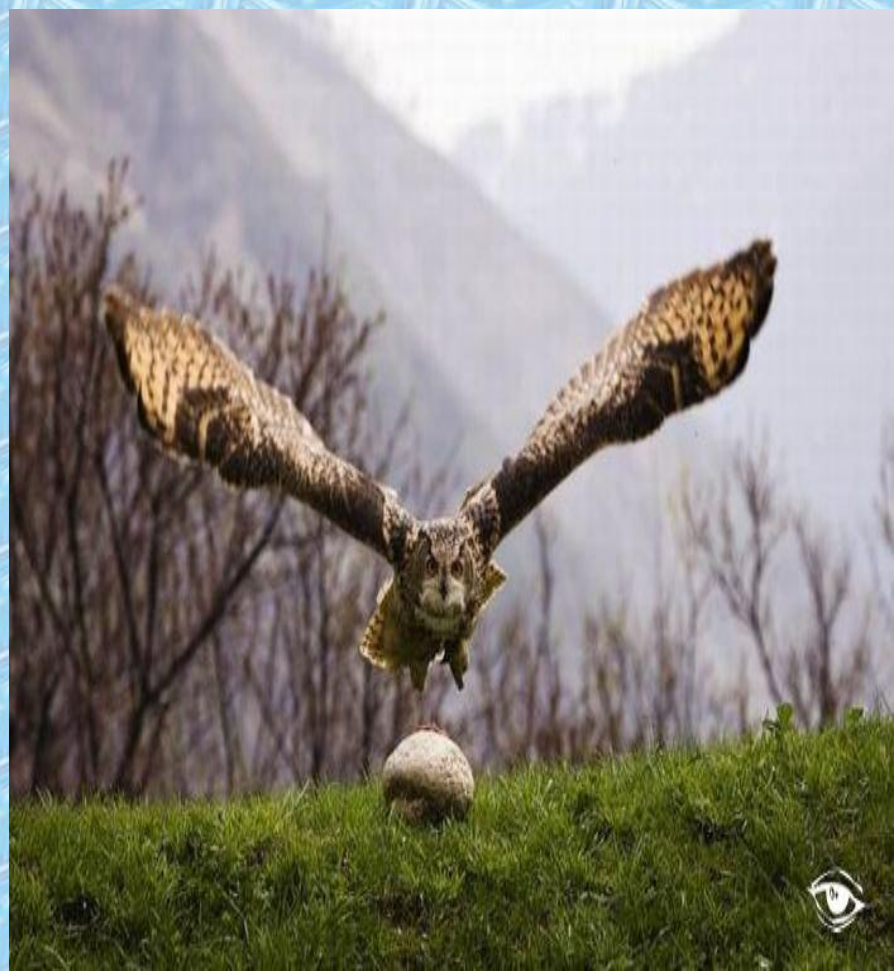

# Филин

Презентацию подготовила  
учитель начальных классов  
МБОУ СОШ №9 г. Бугульма  
Филиппова С.А.

Встреча с  
филином –  
редкость.  
Птица живёт  
в лесной  
глуши и  
вылетает на  
охоту по  
ночам.

Но если увидите филина, то поразитесь его очень пристальному взгляду. Два огромных глаза – блюдца будут смотреть на вас до тех пор, пока вы не отойдёте на безопасное для филина расстояние

Филин – хищная птица. Она охотится в основном на вредных для леса грызунов. У филина хорошее зрение, чуткий слух и быстрая реакция.