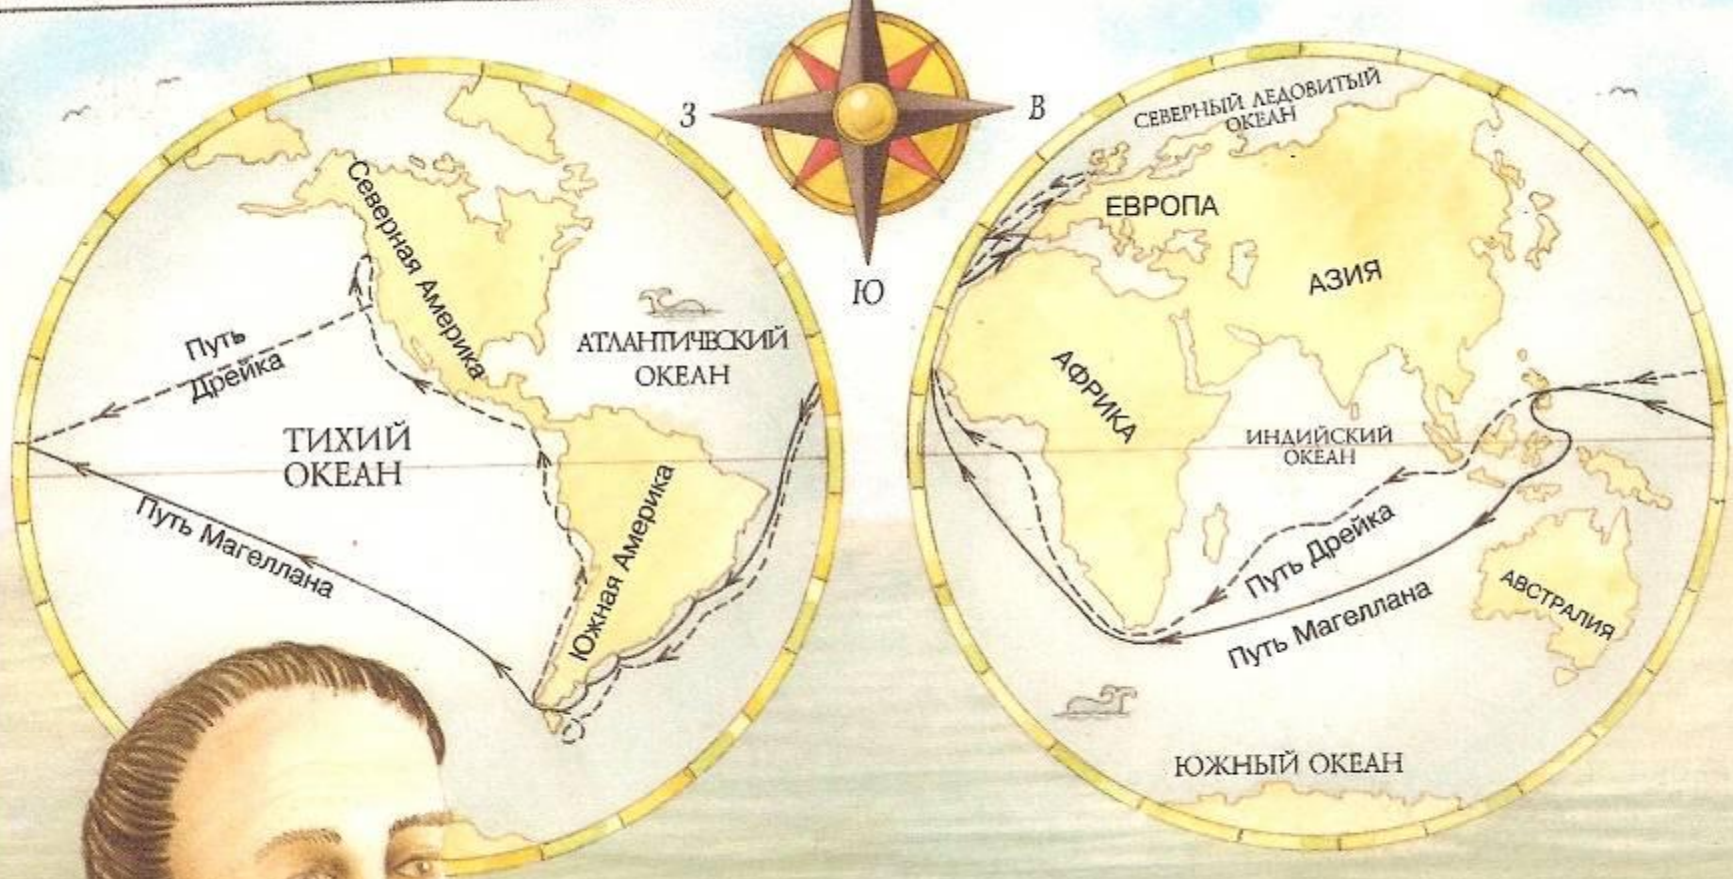

Фернан Магеллан
(1470 - 1521)
португальский
мореплаватель

Цель экспедиции Магеллана

- ✓ Проложить **западный** путь к Молуккским островам – истинной родине пряностей, опередив португальцев.

Корабли флотилии Магеллана

С ГРАВЮРЫ НАЧАЛА XVII В.

Магеллан во время кругосветного путешествия

Рисунок XVI в.

Путь экспедиции Магеллана

Корабль «VICTORIA»

Значение Экспедиции Магеллана

- После 20 лет поисков открыт пролив, позже названный именем Магеллана.
- Доведено до конца дело, которому посвятил жизнь Христофор Колумб, - проложен западный путь в страны Востока.
- На практике доказана шарообразность нашей планеты.
- Установлением огромных размеров Тихого океана опровергнута идея существенного преобладания суши над морем.

Маршруты

ТИХИЙ
ОКЕАН

АТЛАНТИЧЕСКИЙ
ОКЕАН

ИНДИЙСКИЙ
ОКЕАН

Африканские,
индийские и
арабские
корабли
пользовались
этим маршрутом
через Индийский
океан многие
годы.

МАРШРУТЫ
ДИАС
КОЛУМБ
КЭБОТ
ДА ГАМА
МАГЕЛЛАН

Фердинанд Магеллан

Проложи маршрут

Фото Земли, сделанное с космического корабля «Аполлон-17»

Модель Земли

Форма Земли

окружающий мир 4 класс

Автор: М.А. Ткаченко
МОУ «Гимназия № 10»