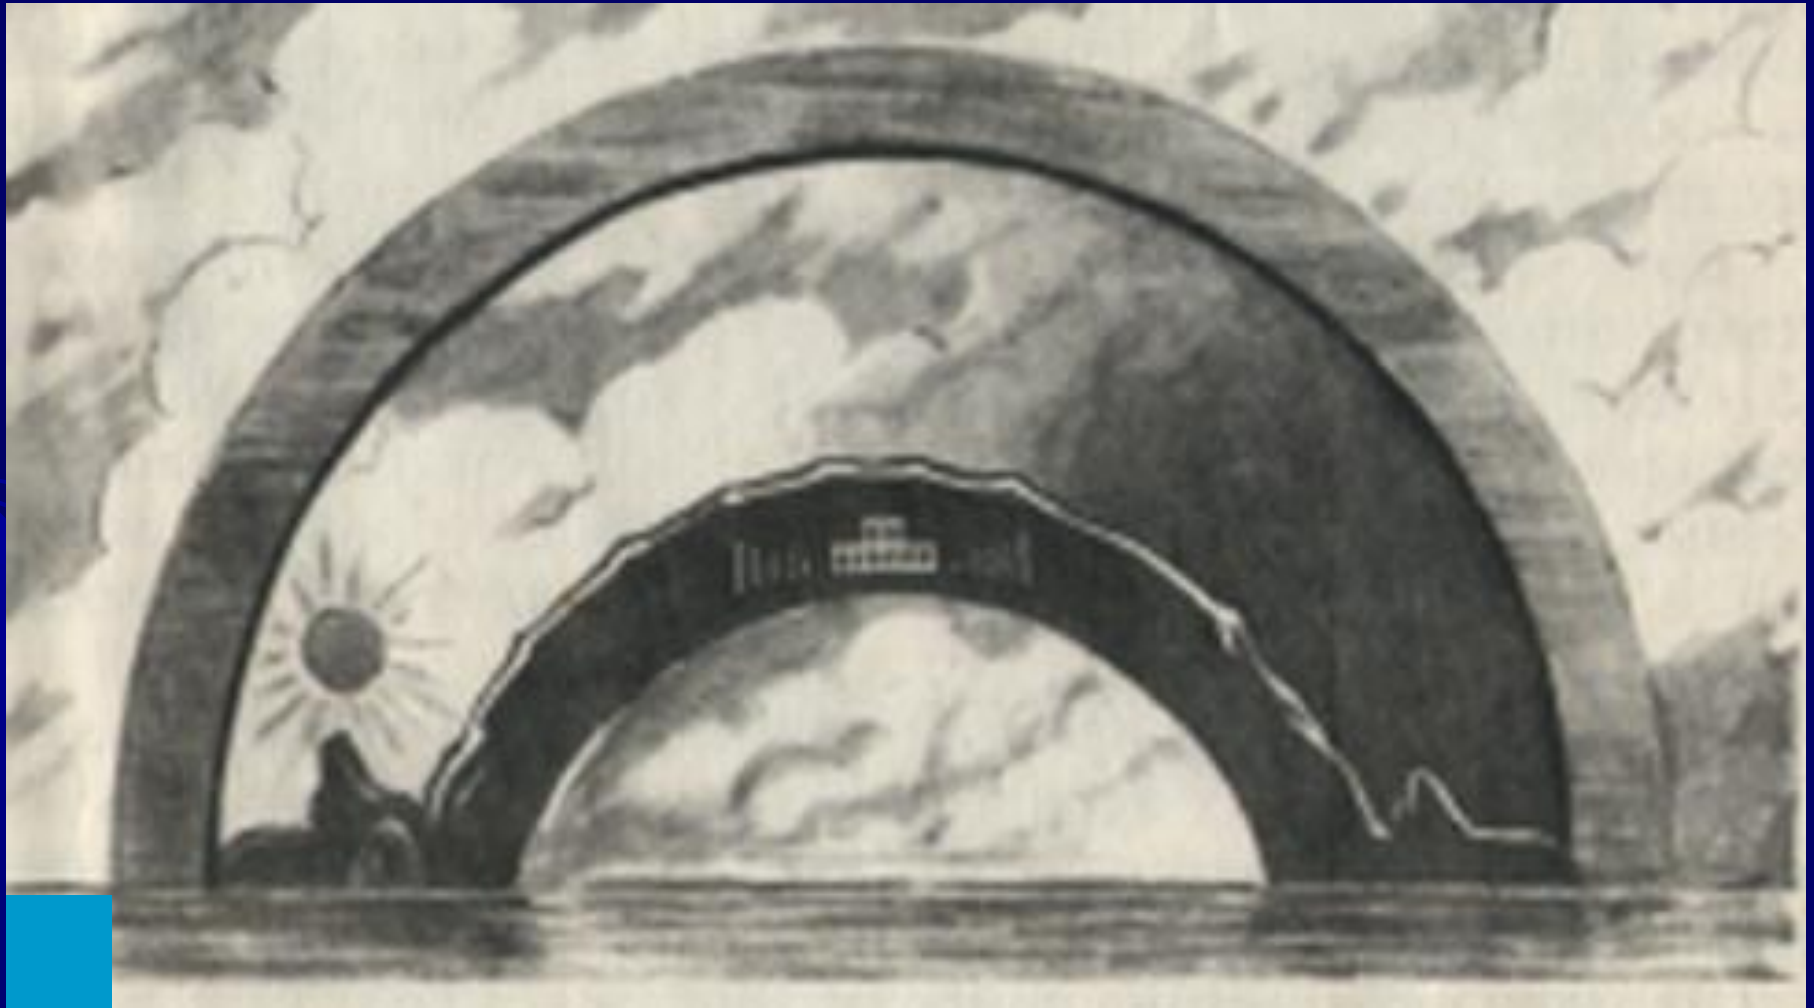

Земля по представлению Древних вавилонян