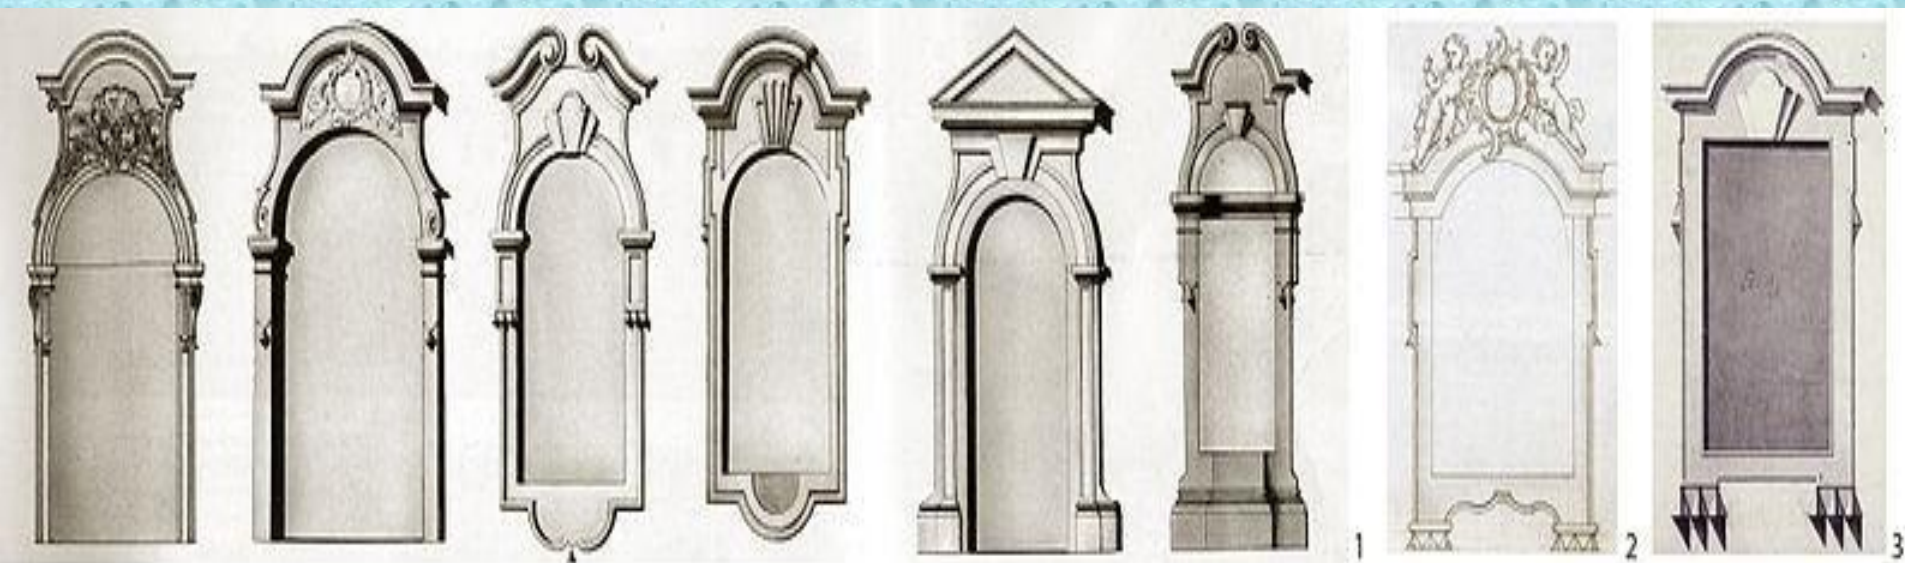

Элементы оформления оконных проёмов в стиле барокко