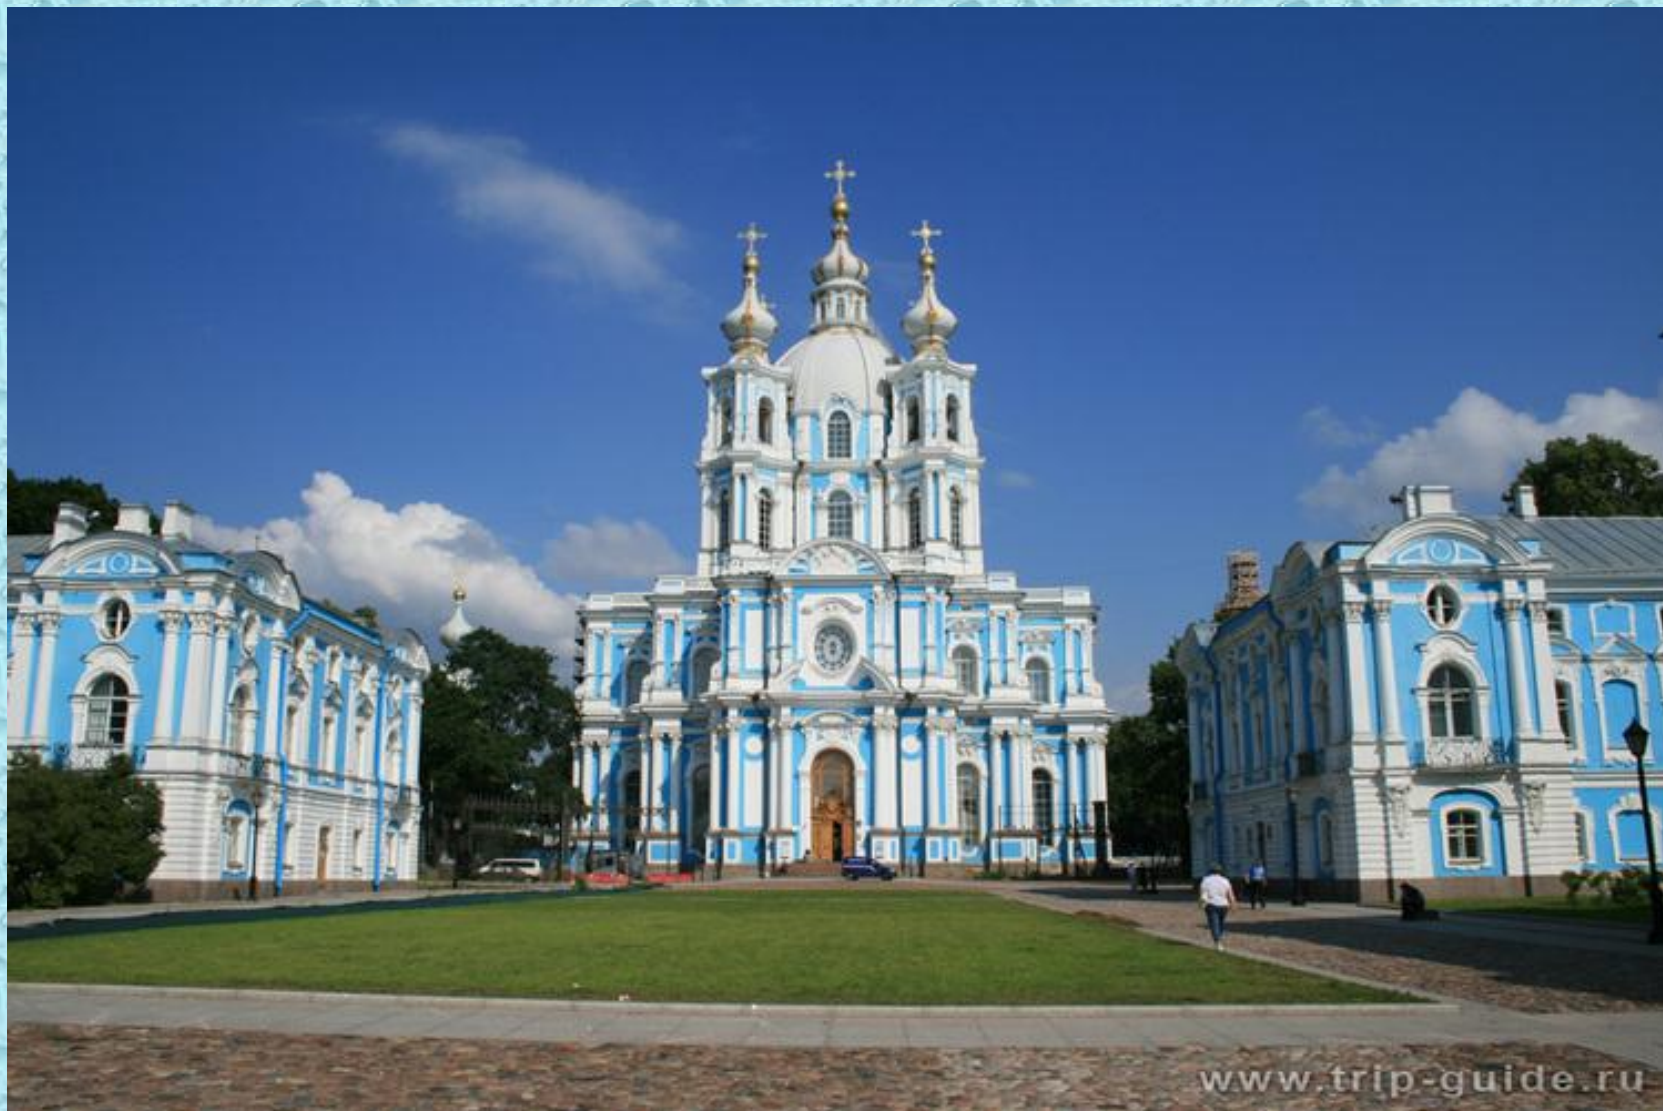

Варфоломей Варфоломеевич Растрелли (1700-1771)

Элементы оформления оконных проёмов в стиле барокко

Руэнтальский дворец

Митавский дворец

Летний дворец

Андреевская церковь в Киеве

Аничков дворец

Воронцовский дворец

Проект Смольного монастыря

Смольный монастырь

Большой Екатерининский дворец

Из 58 залов дворца, разрушенных
в ГОДЫ ВОЙНЫ, ВОССОЗДАНО 32.

дом- дворец для Строганова

Зимний дворец

Царицынский ансамбль

Царицыно