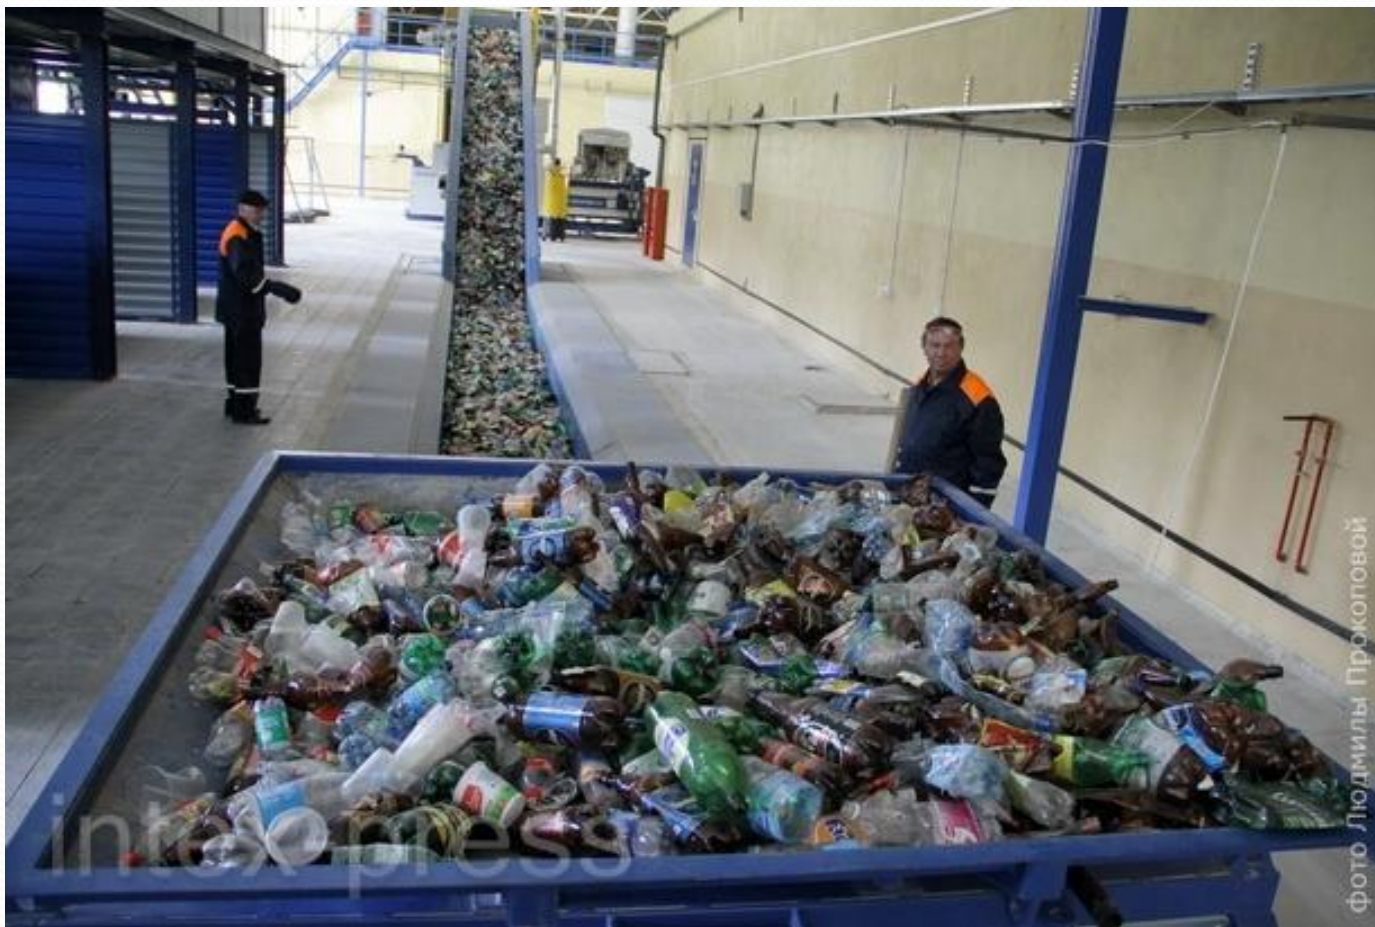

фото Людмилы Проколовой