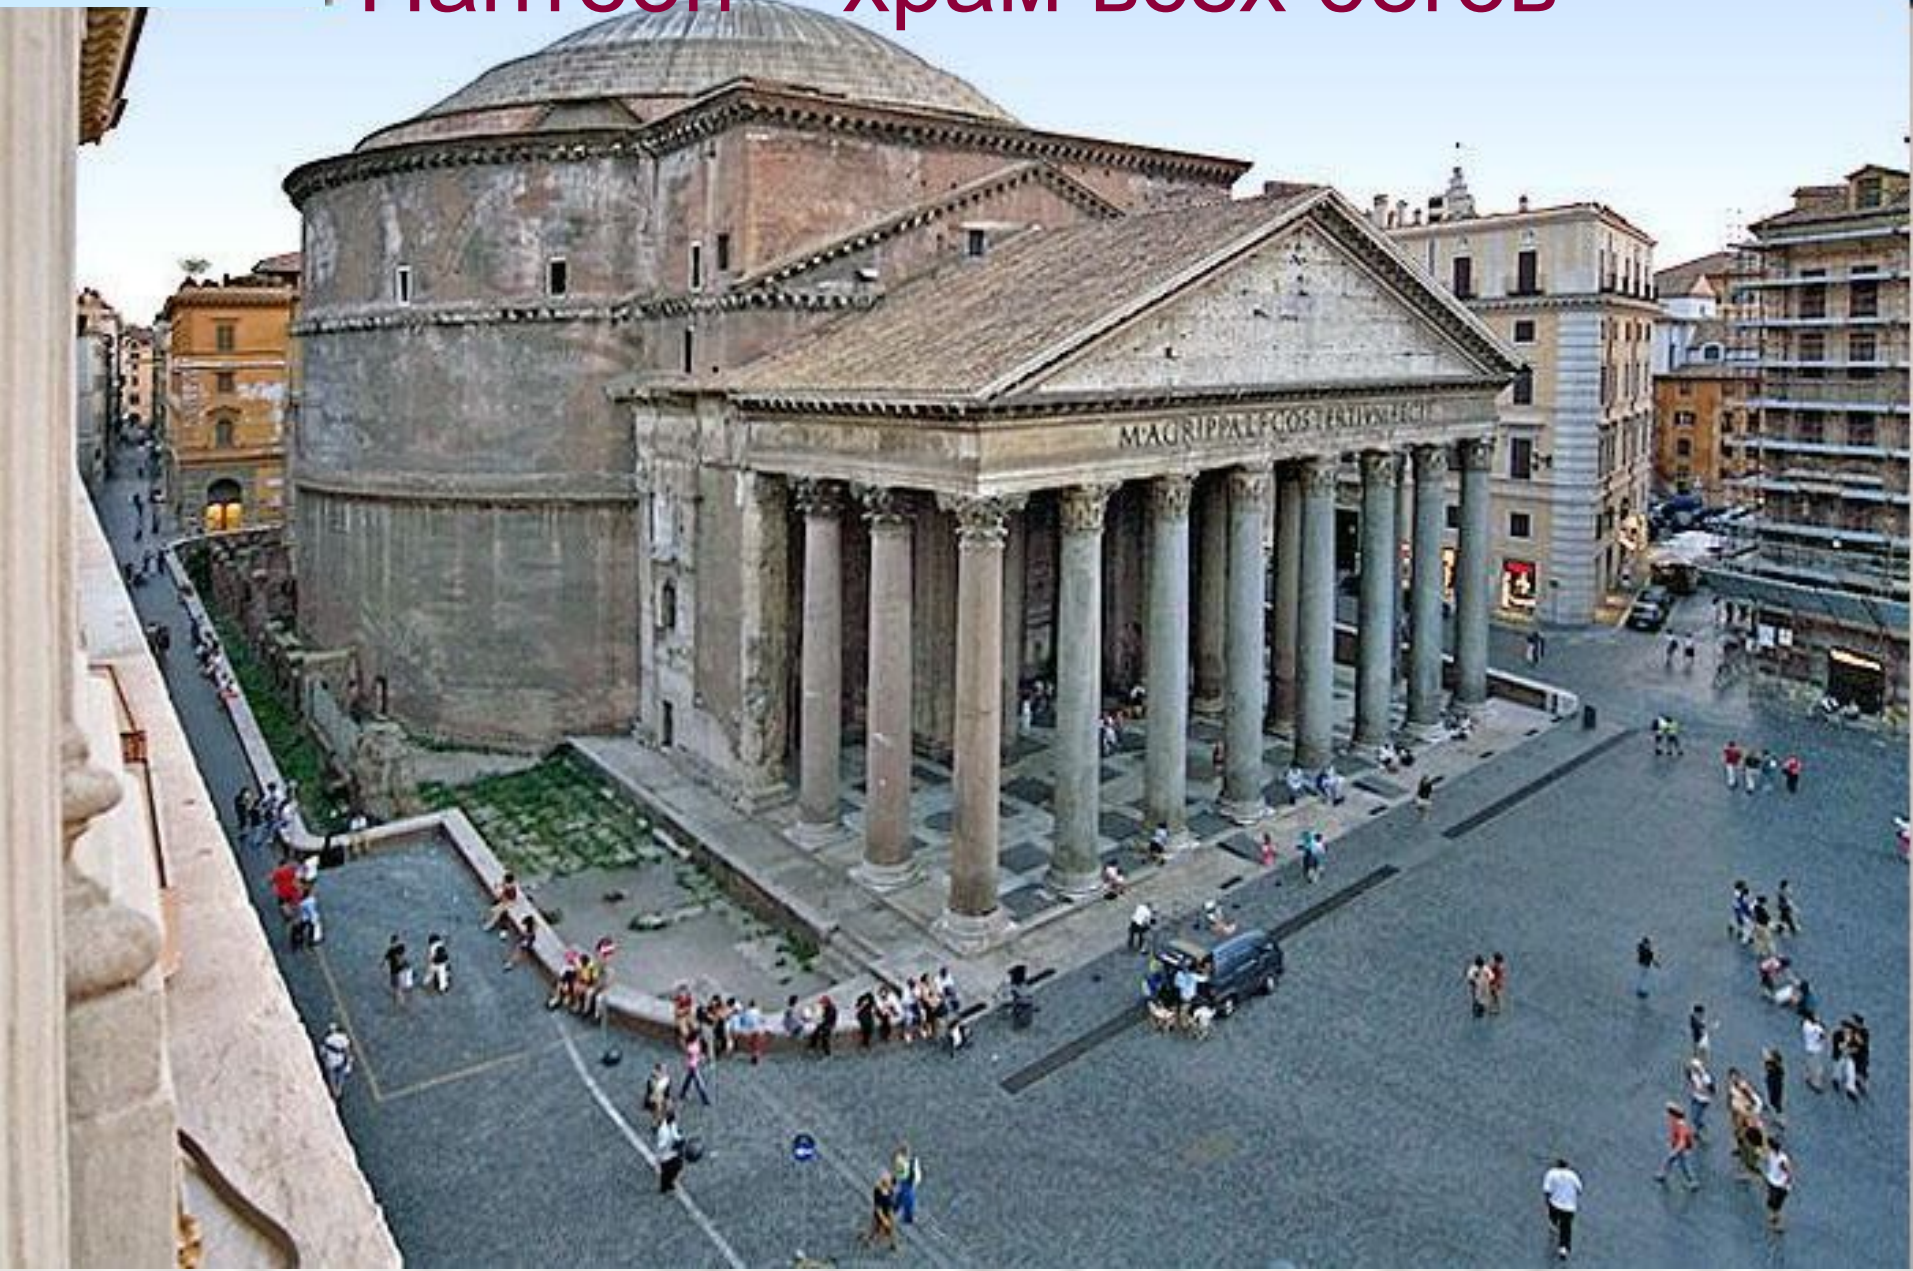

# Пантеон – храм всех богов

Колизей

**Амфитеатр вмещал  
50 тысяч зрителей**

# Картина Карла Брюллова “Последний день Помпеи”

*Брюллов К.П. “Последний день Помпеи”. 1833 холст, масло. ГТГ*