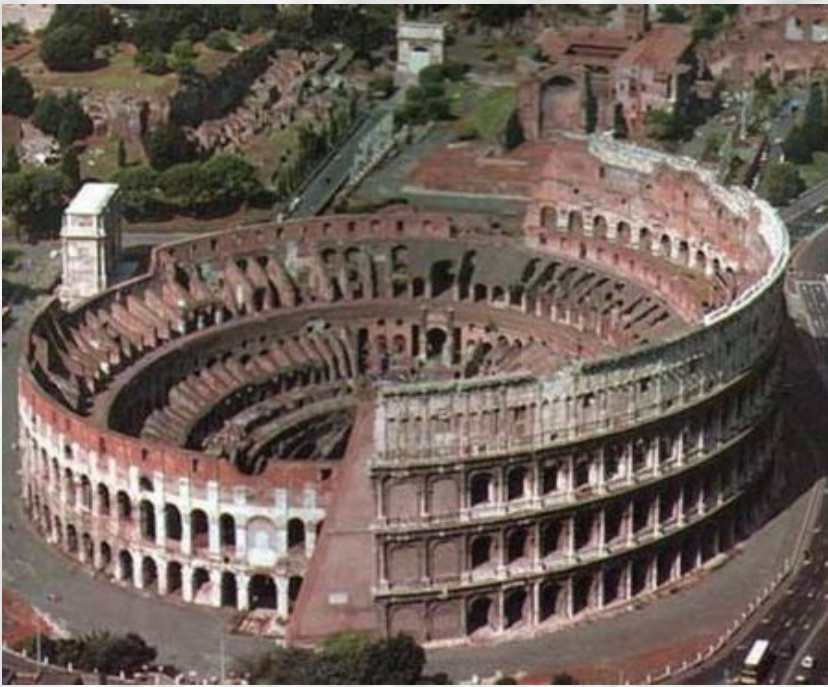

# Пантеон – храм всех богов

Колизей

**Амфитеатр вмещал  
50 тысяч зрителей**

# Картина Карла Брюллова “Последний день Помпеи”

*Брюллов К.П. “Последний день Помпеи”. 1833 холст, масло. ГТГ*