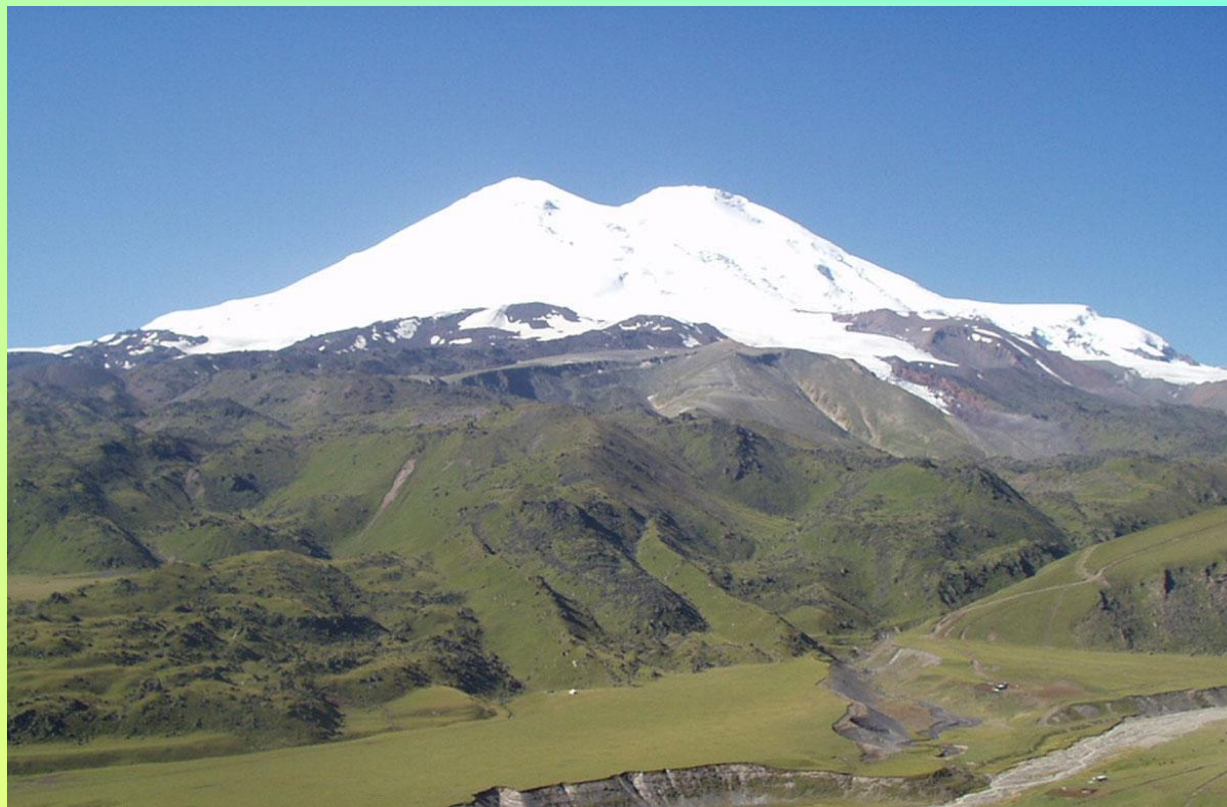

Тема урока: **Формы земной поверхности**

**ПРЕЗЕНТАЦИЮ ВЫПОЛНИЛА
ТАКМАКОВА ЛЮДМИЛА ЮРЬЕВНА,
УЧИТЕЛЬ НАЧАЛЬНЫХ КЛАССОВ
ГБОУ СОШ №382 КРАСНОСЕЛЬСКОГО
РАЙОНА
Г. САНКТ- ПЕТЕРБУРГА**

Воронья гора

Равнина

Холм

Овраги

Окрестности деревни Водолеево

Гора

Части горы

вершина

СКЛОН

подошва

Части холма

вершина

СКЛОН

ПОДОШВА

Эльбрус 5642 м

Эверест (8848м)

Photograph by Tim Laman

 NATIONAL
GEOGRAPHIC

© 2007 National Geographic Society. All rights reserved.

Альпы 4810 м