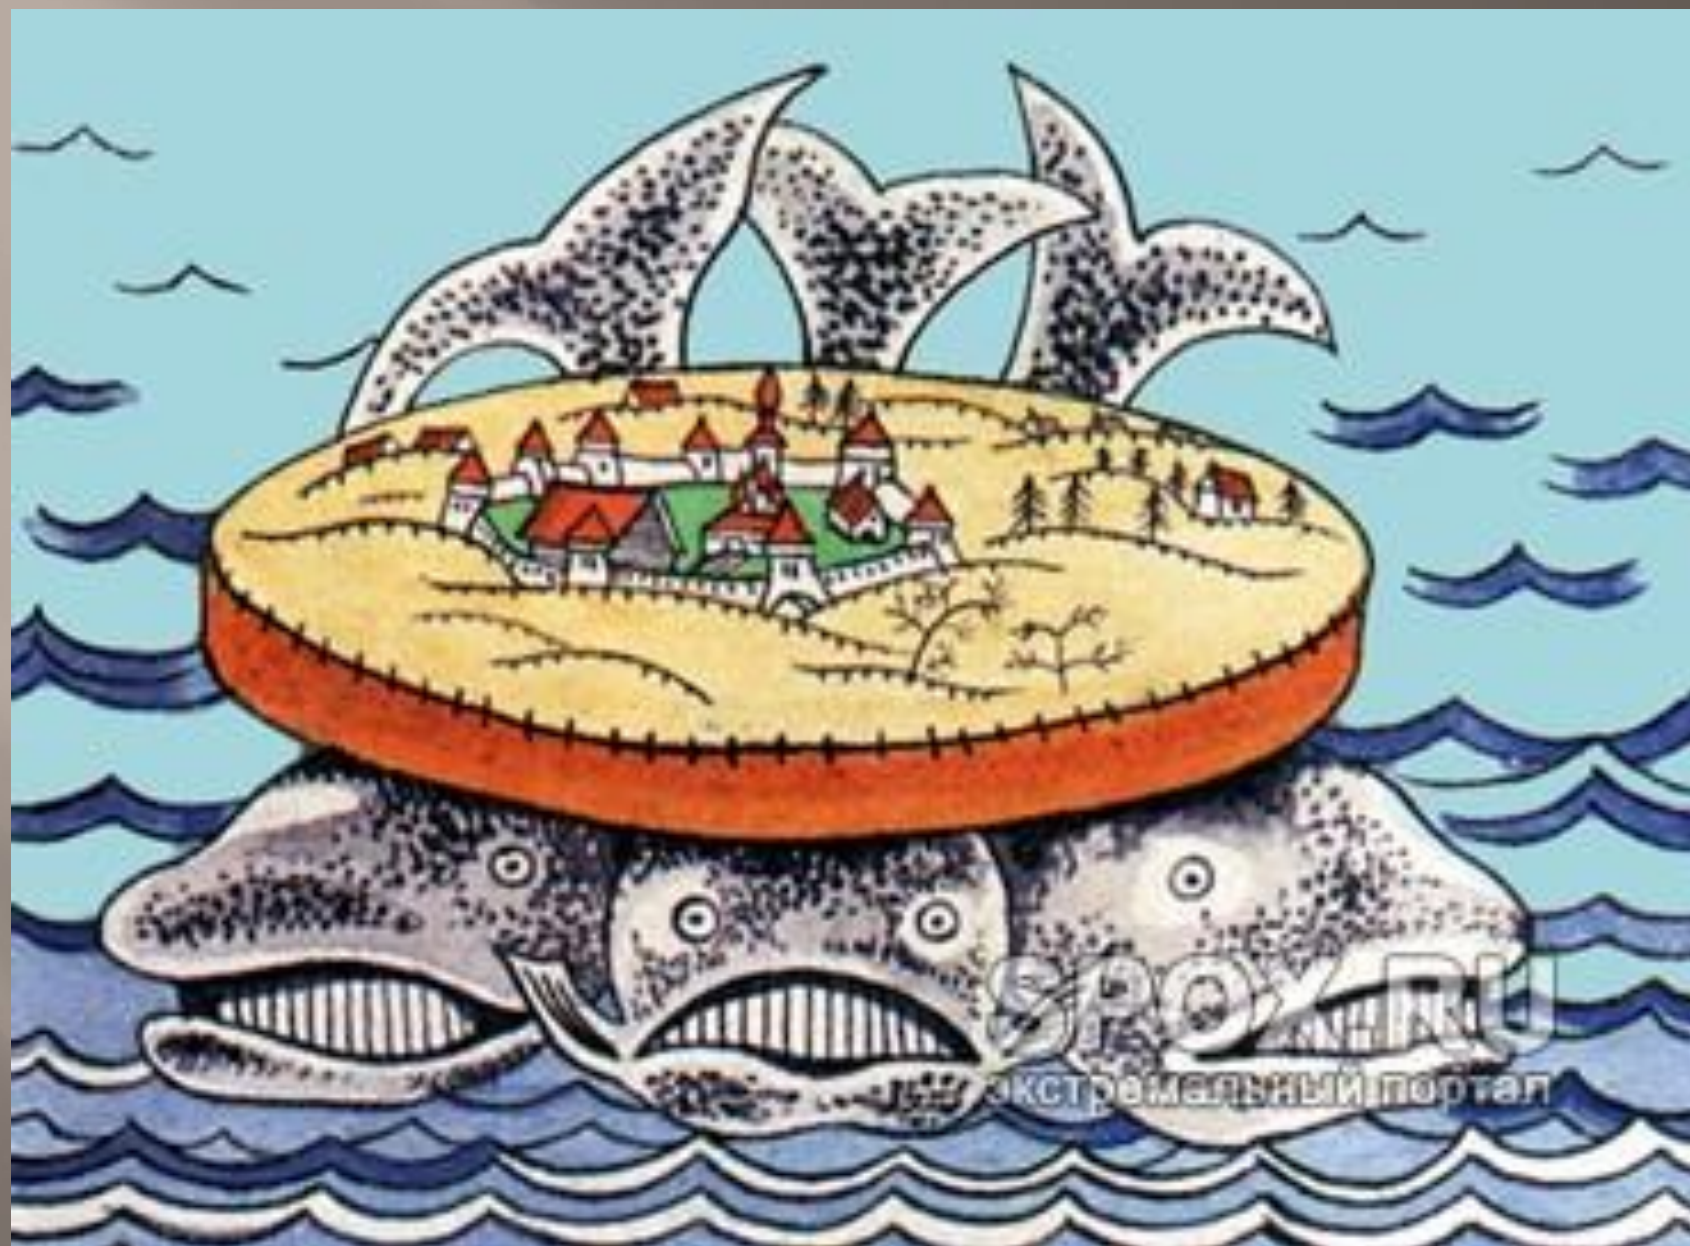

НА ЧТО ПОХОЖА НАША ПЛАНЕТА ЗЕМЛЯ?

Презентация к уроку окружающего
мира ,1 класс

Автор: Мельникова Юлия Валерьевна
Учитель МБОУ «СОШ п. Нивенское»

На что похожа наша планета?

Португальский учёный Магеллан решил обойти вокруг Земли на корабле

Магеллан снарядил пять судов.

Они должны были выйти из порта и плыть постоянно в одном и том же направлении, чтобы вернуться в этот же порт. Долгие месяцы плыли корабли. Один из парусников разбился о скалы, другой вернулся домой с полпути, третий сожгли, четвёртый попал в плен. Погиб Магеллан. И только одно маленькое судно под названием «Виктория» вернулось в порт через три года.

В наши дни, когда люди запустили в космос космические корабли, космонавты своими глазами увидели, что Земля имеет форму шара

Давайте вылепим из пластилина **модель**
Земли. Пластилин какого цвета нам
понадобится?