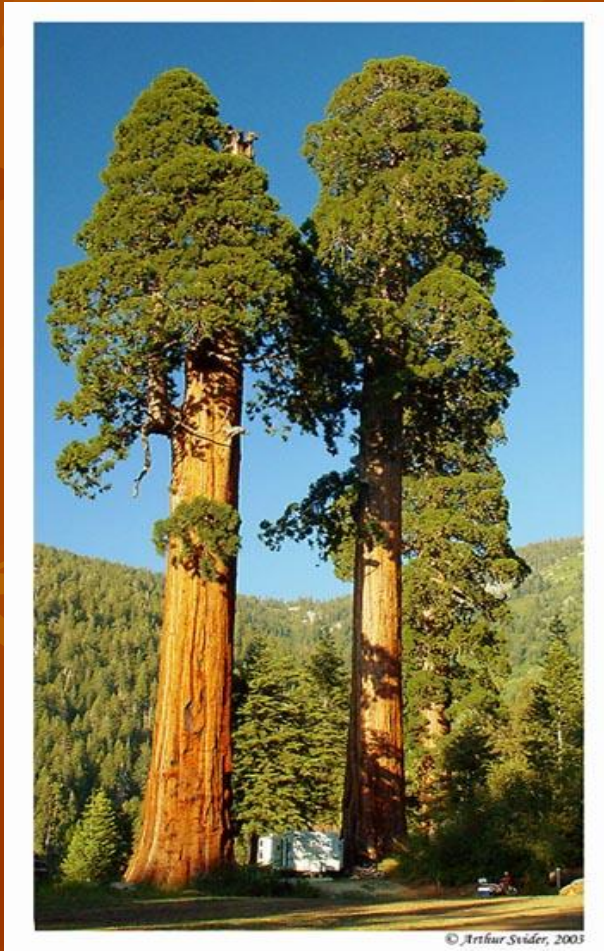

МИРОВЫЕ ВЕЛИКАНЫ

1 класс

БАНАНОВОЕ ДЕРЕВО

- Банан – это самая высокая в мире трава, достигающая высоты 7 м. В этом растении проявились признаки и дерева, и кустарника, и травы. Поэтому называют его древообразным кустарником.

БАМБУК

- Бамбук – чемпион среди злаковых культур. В тропиках вырастает с пятнадцатипятиэтажный дом. Пробившись из-под земли, побеги уже через два дня достигают роста человека.

- У бамбука очень твердая древесина. Ценна она для построек и столярных работ. Бамбук идёт для изготовления бумаги.

ЭВКАЛИПТ

- Самые высокие деревья в мире - эвкалипты. За 7 лет вырастает дерево высотой 19 м и 1,5 м в обхвате.

СЕКВОЙЯ

- Секвойя – дерево-великан. Оно было открыто в Америке около 100 лет назад. Сначала эти деревья именовались калифорнийскими соснами или мамонтовыми деревьями.

- Секвойя гигантская достигает 142 м высоты и 46м в обхвате внизу.