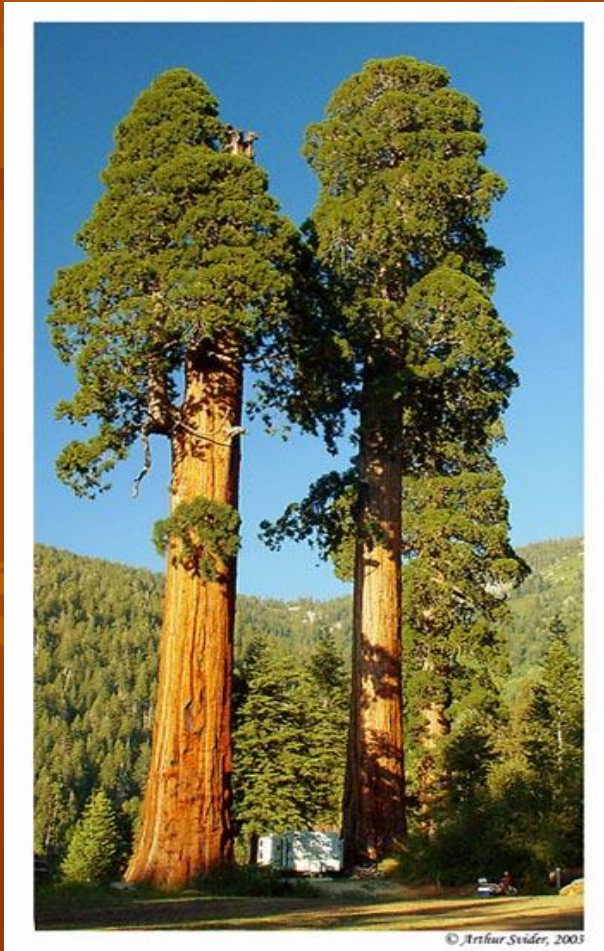

# БАНАНОВОЕ ДЕРЕВО

- Банан – это самая высокая в мире трава, достигающая высоты 7 м. В этом растении проявились признаки и дерева, и кустарника, и травы. Поэтому называют его древообразным кустарником.

# БАМБУК

- Бамбук – чемпион среди злаковых культур. В тропиках вырастает с пятнадцатипятиэтажный дом. Пробившись из-под земли, побеги уже через два дня достигают роста человека.

- У бамбука очень твердая древесина. Ценна она для построек и столярных работ. Бамбук идёт для изготовления бумаги.

# ЭВКАЛИПТ

- Самые высокие деревья в мире - эвкалипты. За 7 лет вырастает дерево высотой 19 м и 1,5 м в обхвате.

# СЕКВОЙЯ

- Секвойя – дерево-великан. Оно было открыто в Америке около 100 лет назад. Сначала эти деревья именовались калифорнийскими соснами или мамонтовыми деревьями.

- Секвойя гигантская достигает 142 м высоты и 46м в обхвате внизу.