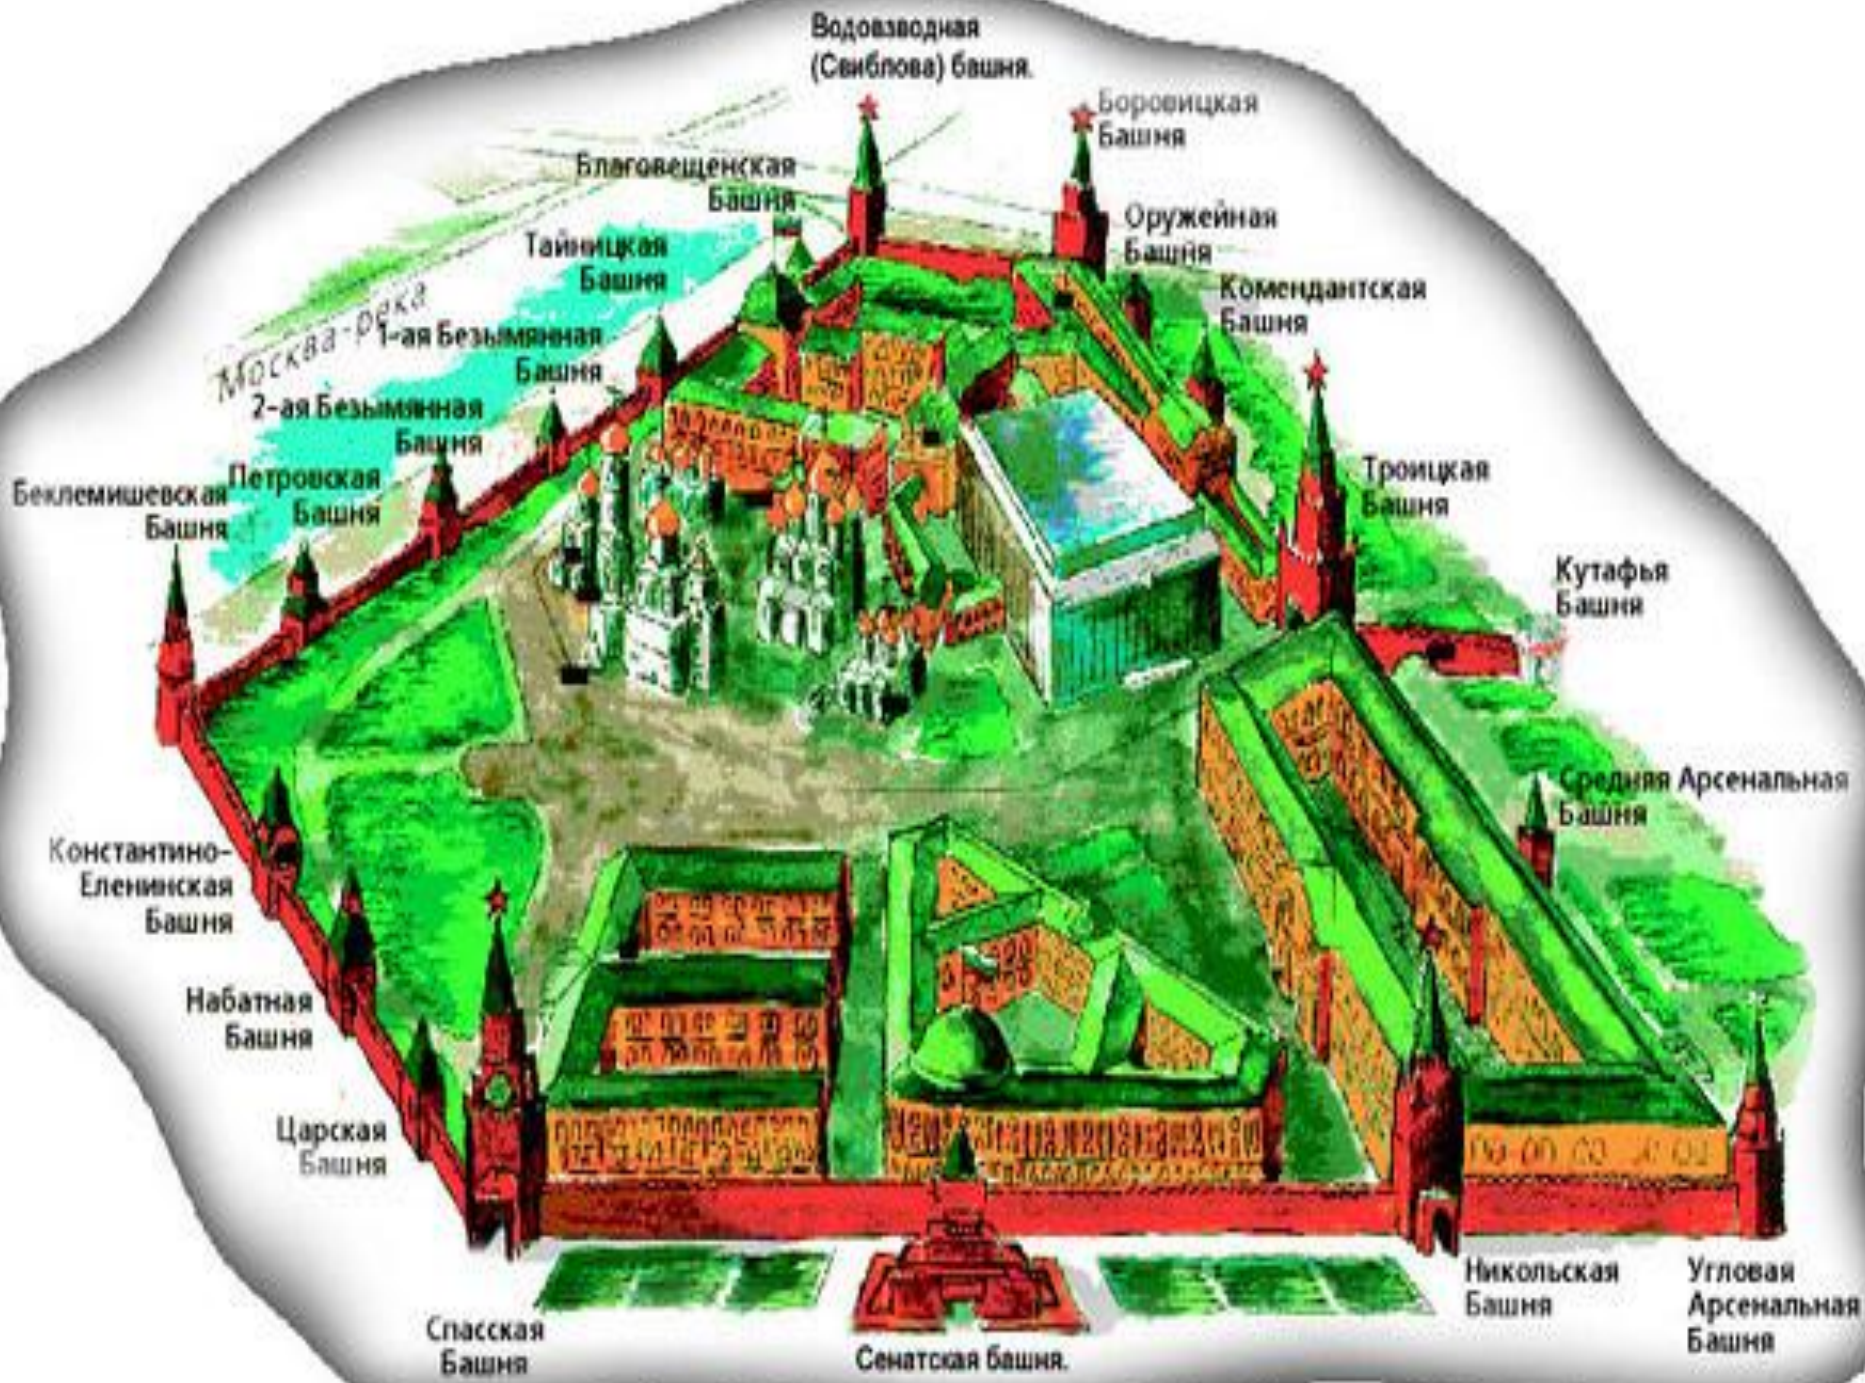

*Москва*

3024 x 2016 tiff © moscowvision.ru 2004

Памятник Юрию Долгорукому

Водовзводная  
(Свиблова) башня.

Боровицкая  
Башня

Благовещенская  
Башня

Оружейная  
Башня

Тайницкая  
Башня

Комендантская  
Башня

Москва-река  
1-ая Безымянная  
Башня

2-ая Безымянная  
Башня

Троицкая  
Башня

Беклемишевская  
Башня

Петровская  
Башня

Кутафья  
Башня

Средняя Арсенальная  
Башня

Константино-  
Еленевская  
Башня

Набатная  
Башня

Царская  
Башня

Спасская  
Башня

Сенатская башня.

Никольская  
Башня

Угловая  
Арсенальная  
Башня

*\*Спасибо за урок!*