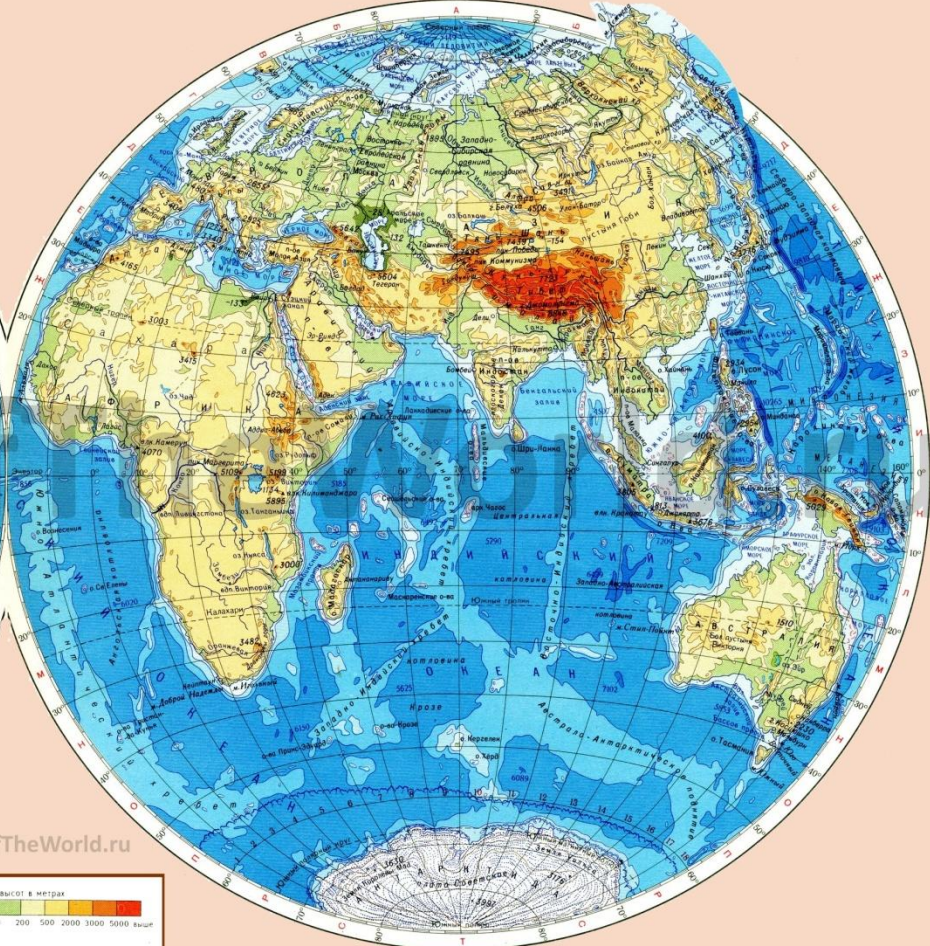

Тема:

На что похожа наша
планета?

Так думали раньше

В старину
люди думали,
что Земля –
это громадный
блин, лежащий
на трех китах.

Так думали раньше

А другие представляли её в виде высокой круглой горы, которую держали на себе слоны и огромная черепаха. И все это было посреди океана.

Подумайте!

На каком рисунке показана плоская Земля, а на каком шарообразная?

Лунное затмение

Физкультминутка

ЗАПАДНОЕ ПОЛУШАРИЕ

ВОСТОЧНОЕ ПОЛУШАРИЕ

www.MapOfTheWorld.ru

Вид Земли из космоса

Юрий Гагарин-

**первый космонавт
планеты Земля.**

Вид Земли из космоса

Земля имеет форму шара. Но мы этого не замечаем, потому что шар велик.

Мудрая Черепаха

На ноге стоит одной,
Крутит-вертит головой.
Нам показывает страны,
Реки, горы, океаны.

Глобус – это модель Земли, уменьшенная во много раз. Глобус изображает форму Земли и её поверхность. На нём можно увидеть очертания суши и воды.

СУША

ВОДА

Страничка для любознательных

Давайте вылепим из пластилина **модель** Земли.
Пластилин какого цвета нам понадобится?