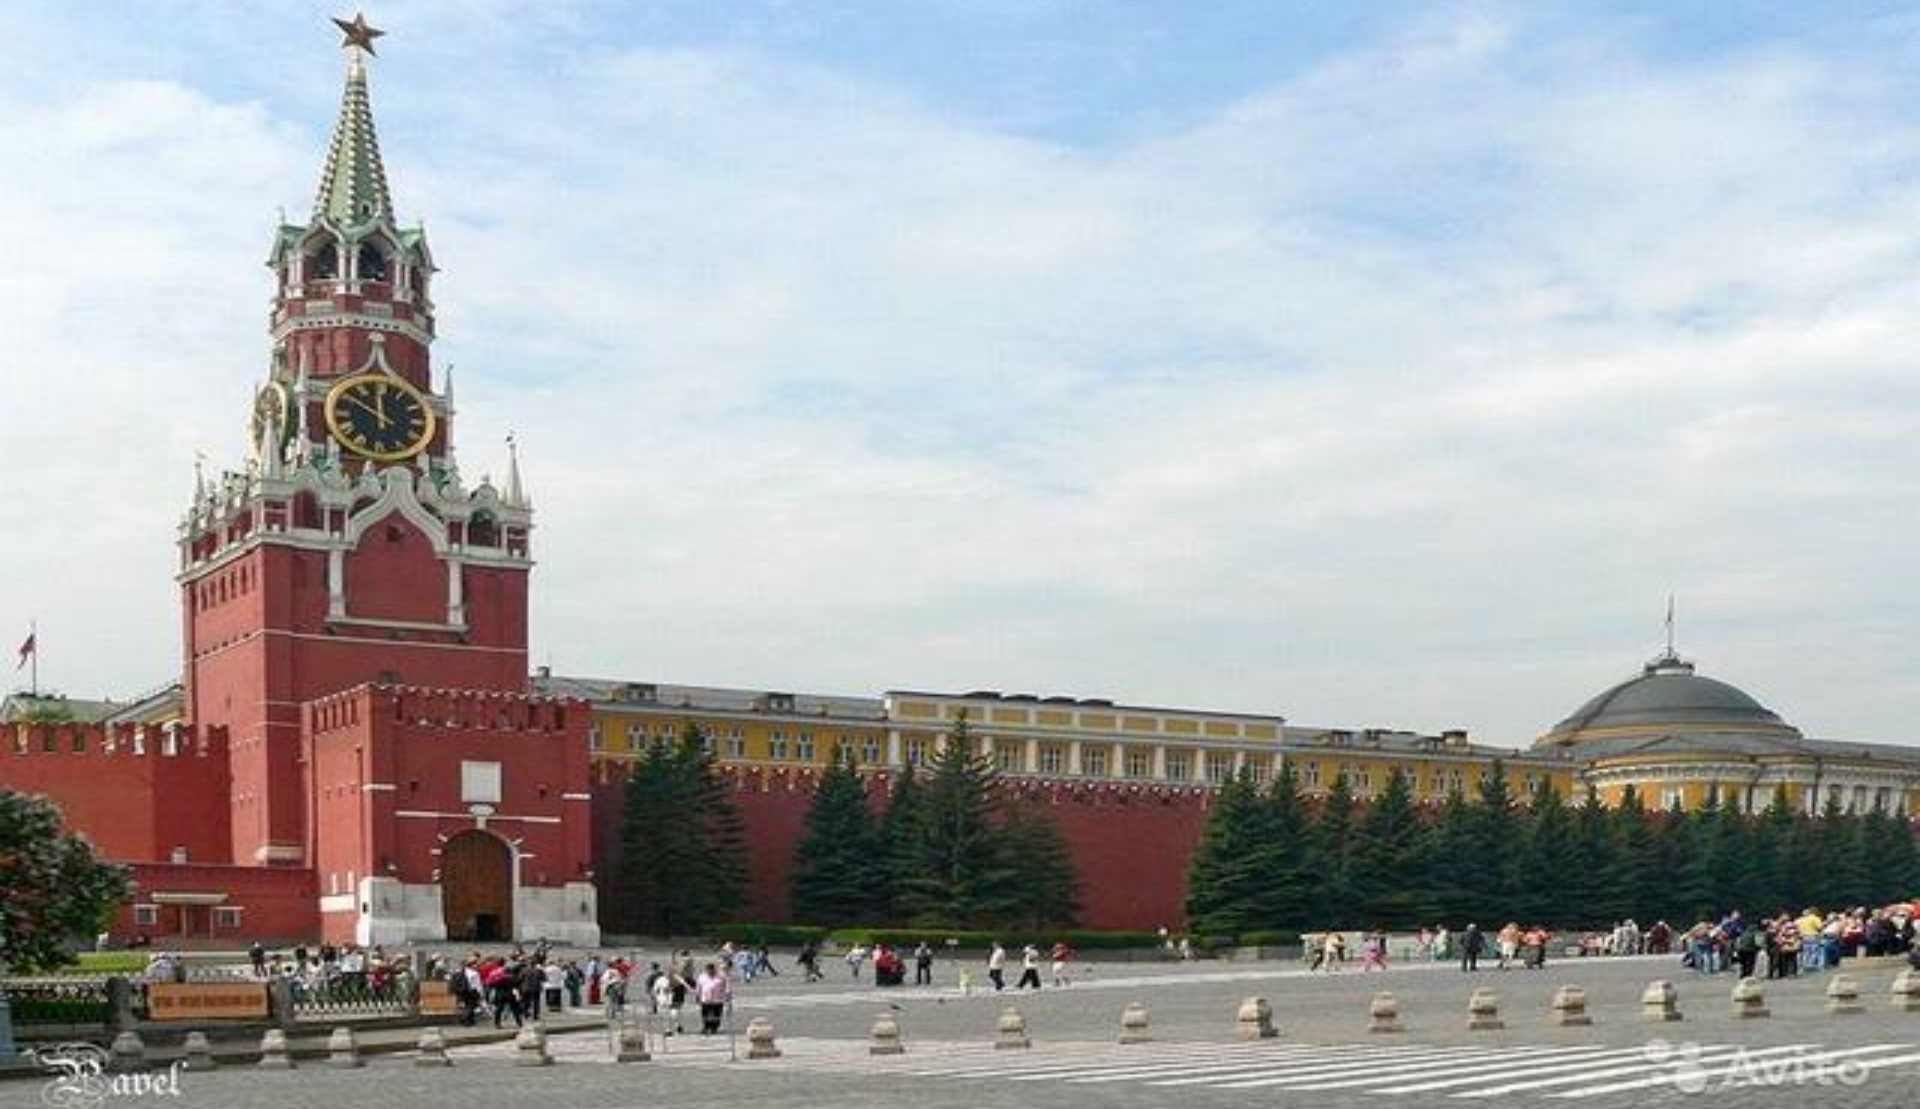

**«Москва и её
достопримечательности»**

Деревянный Кремль

Московский Кремль

Вид на Кремль с Москвы - реки

Красная площадь

Набатная, Дарская, Спасская башни

Памятник Минину и Пожарскому

ГРЯЖДАТЕЛИМЪ МИНИНУ И КИЗМУ ПОЖАРСКОМУ
БЛАГОДАРНАЯ РОССИЯ АВГУ 1612

Мавзолей

Могила неизвестного солдата

Дворец съездов

Большой театр

Исторический музей

Третьяковская галерея

Соборная площадь

Успенский собор

Московский цирк

Царь - колокол

Дарь - пушка