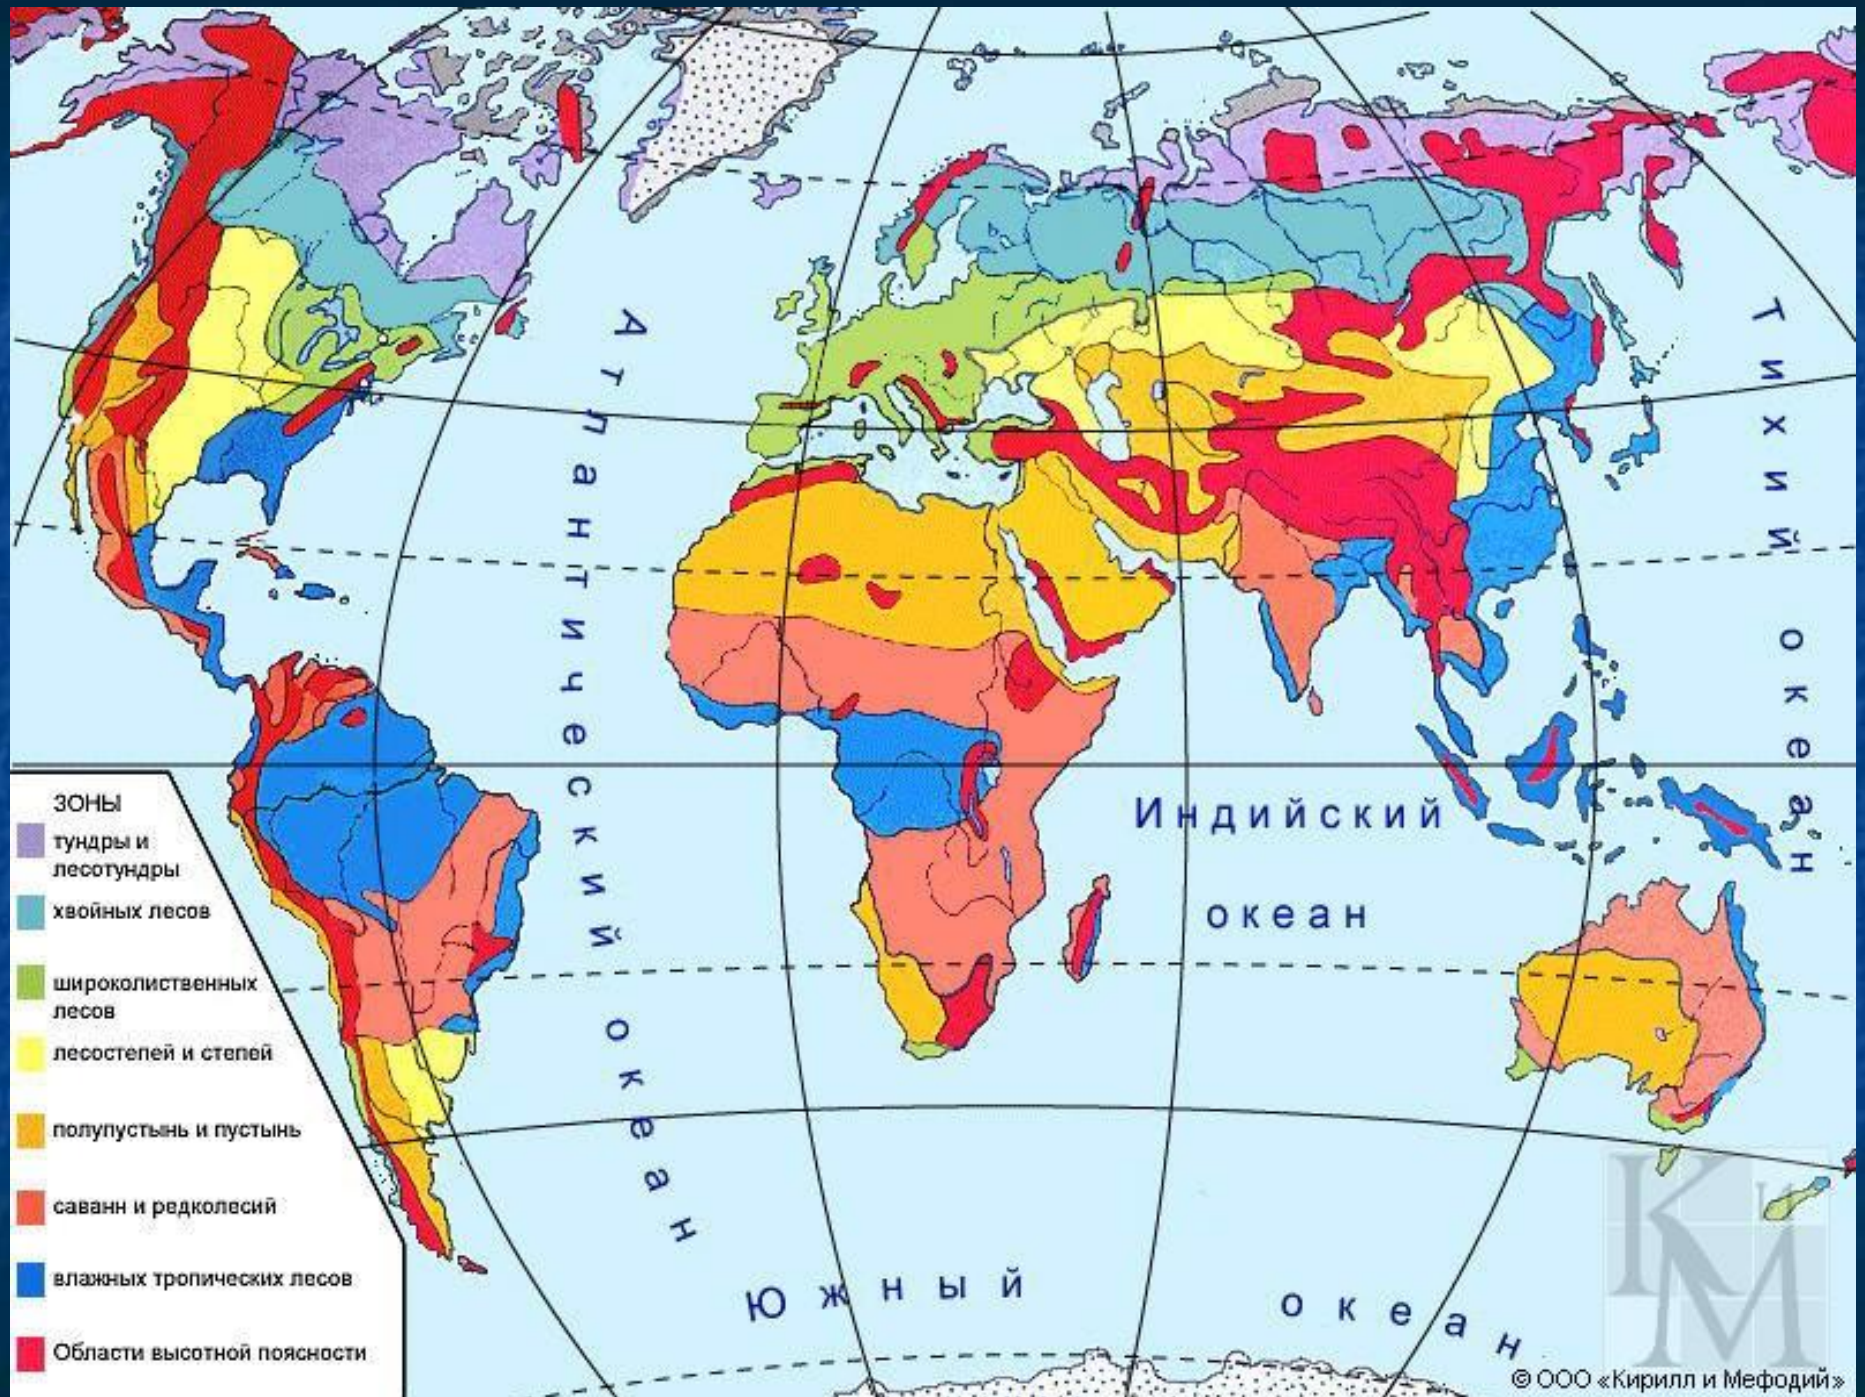

Урок окружающего мира во 2 классе

*Учитель начальных классов
МБОУ гимназии №1 г. Липецка
Варварина Оксана Николаевна*

ледяная пустыня

тундра

Жизнь тундры

Птицы тундры

белолобый гусь

Утки (с) VOLOD.RU

УТКИ И КУЛИКИ

лебеди

краснозобая казарка

белощёкая казарка

гагара

Полярная куропатка

северный олень

© Сергей Зинчен

ягель- олений мох

Население тундры

ЧУКЧИ

НЕНЦЫ

ЯКУТЫ

ХАНТЫ

олени

```
graph TD; A[олени] --- B[транспорт]; A --- C[одежда]; A --- D[масло, молоко]; A --- E[жилище]; A --- F[обувь];
```

нарты

гагара

собачья упряжка

города

Крупнейшие города тундры - Мурманск, Норильск.

Мурманск незамерзающий порт, крупный центр рыболовства. Норильск-город металлургов и горняков.

**Красная
книга
Иркутской
области**