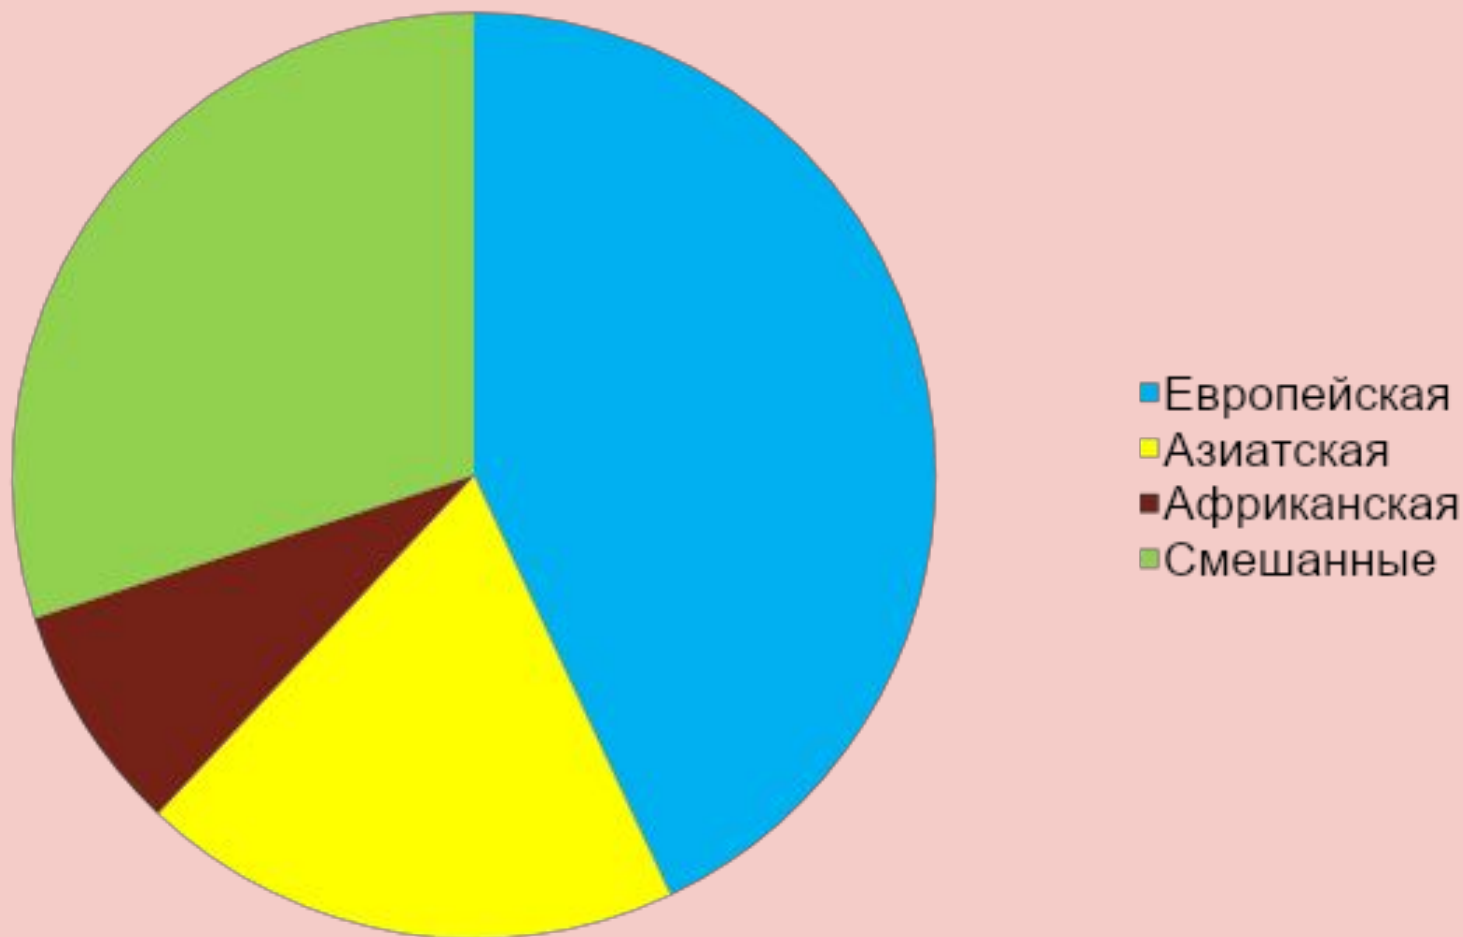

Выступающие скулы

Плоская переносица

Мы разные по внешнему виду

Африканская раса

Тёмный цвет кожи

Тёмные курчавые
или волнистые
волосы

Толстые губы

Широкий нос

Соотношение рас на Земле

К какой группе вы относите себя?

**Азиатская
раса**

**Африканская
раса**

**Европейская
раса**

محمد

الله

بِسْمِ اللَّهِ الرَّحْمَنِ الرَّحِيمِ