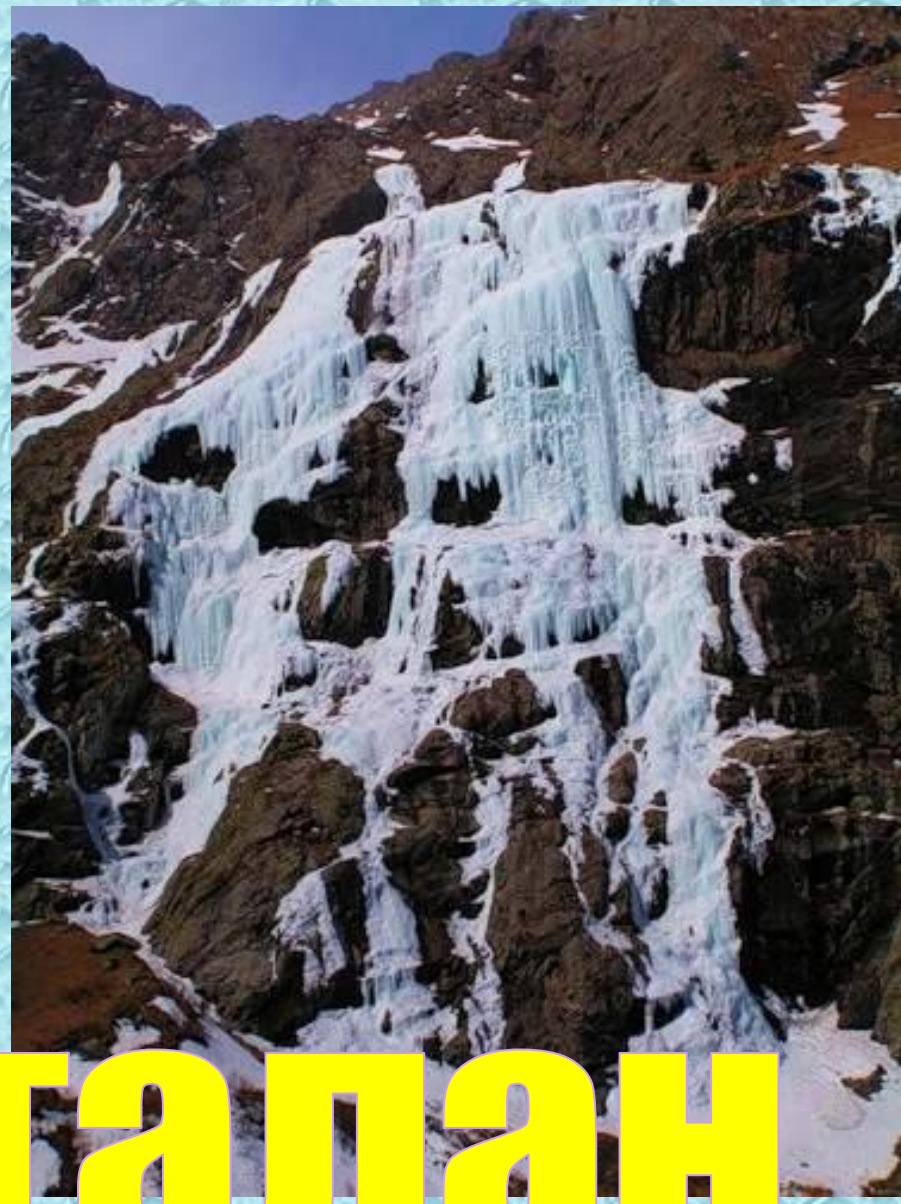

Эльбрус

Казбек

Зейгалан

яшма

малахит