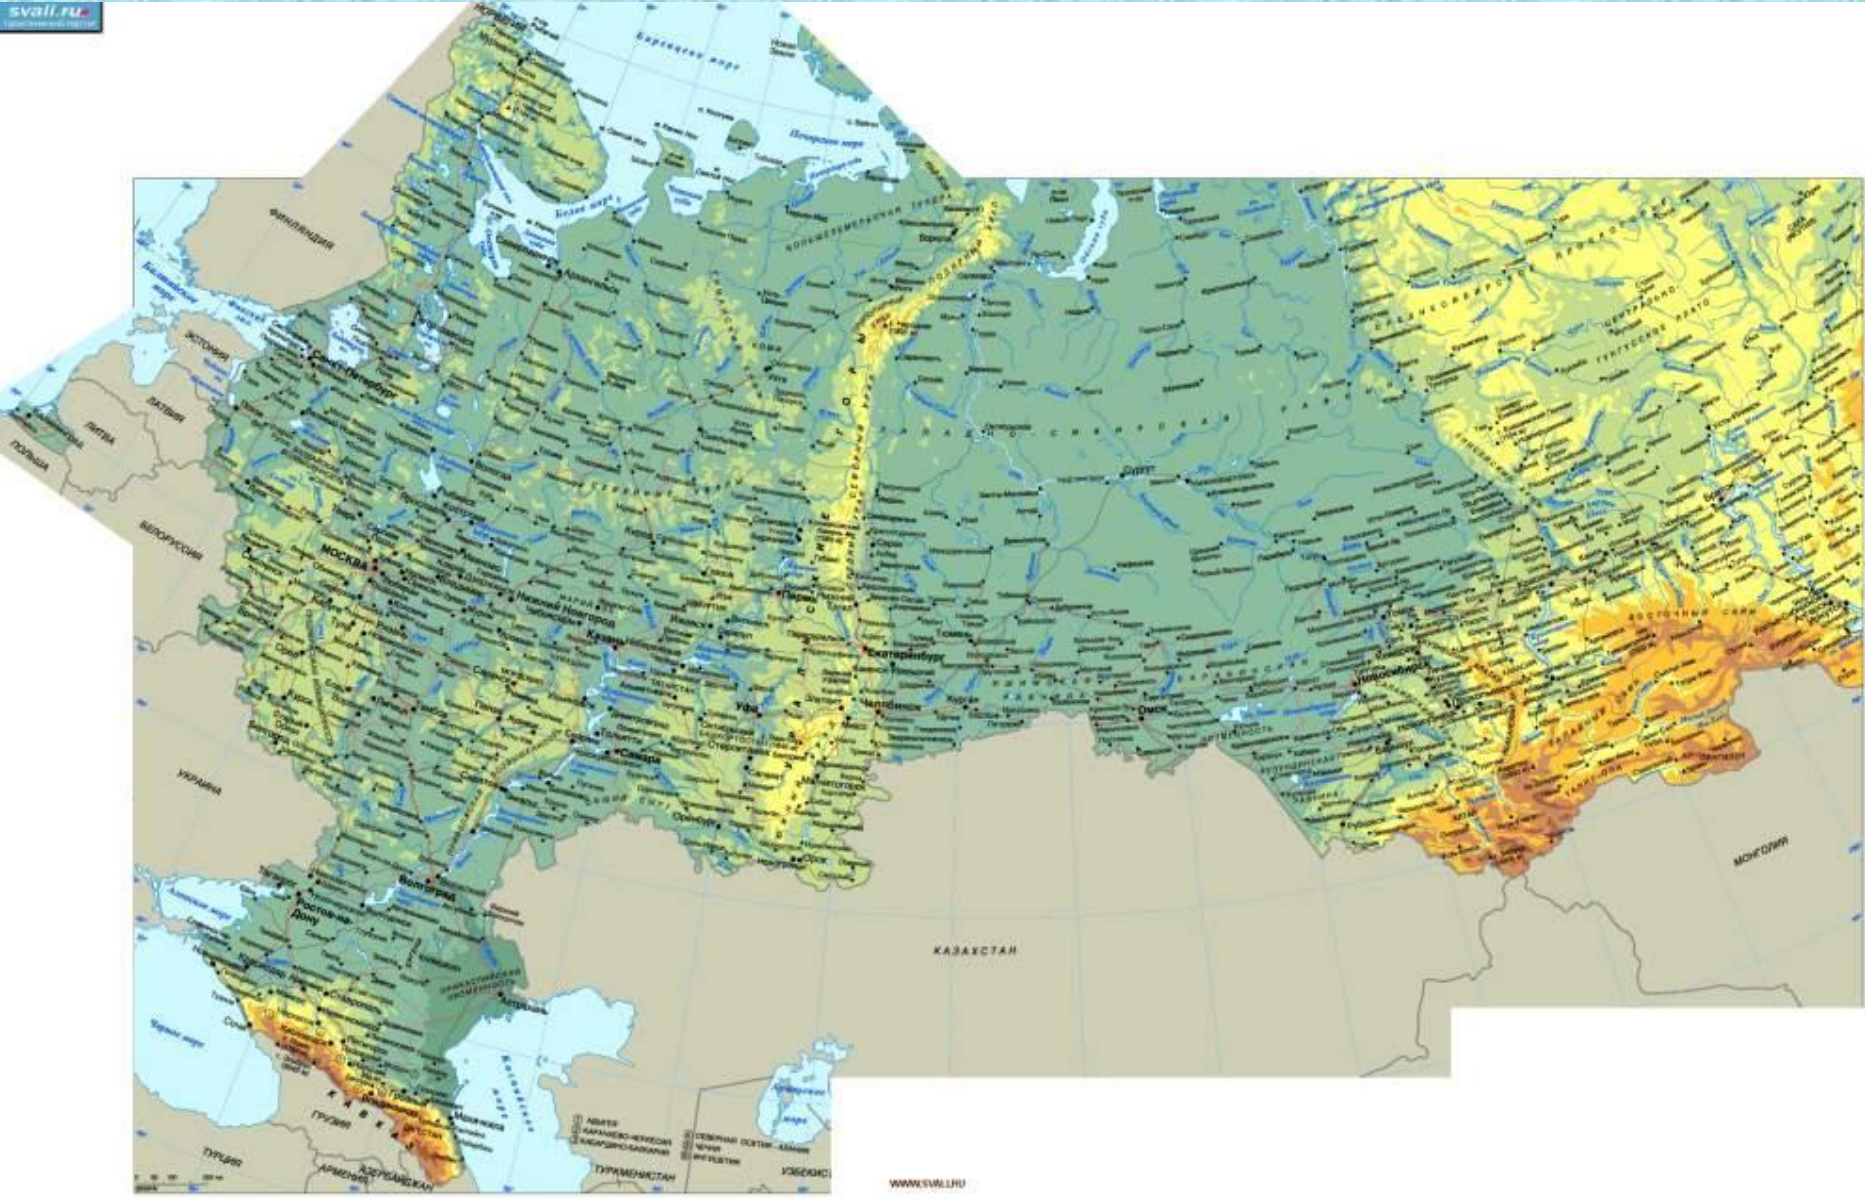

Эльбрус

Казбек

Зейгалан

яшма

малахит